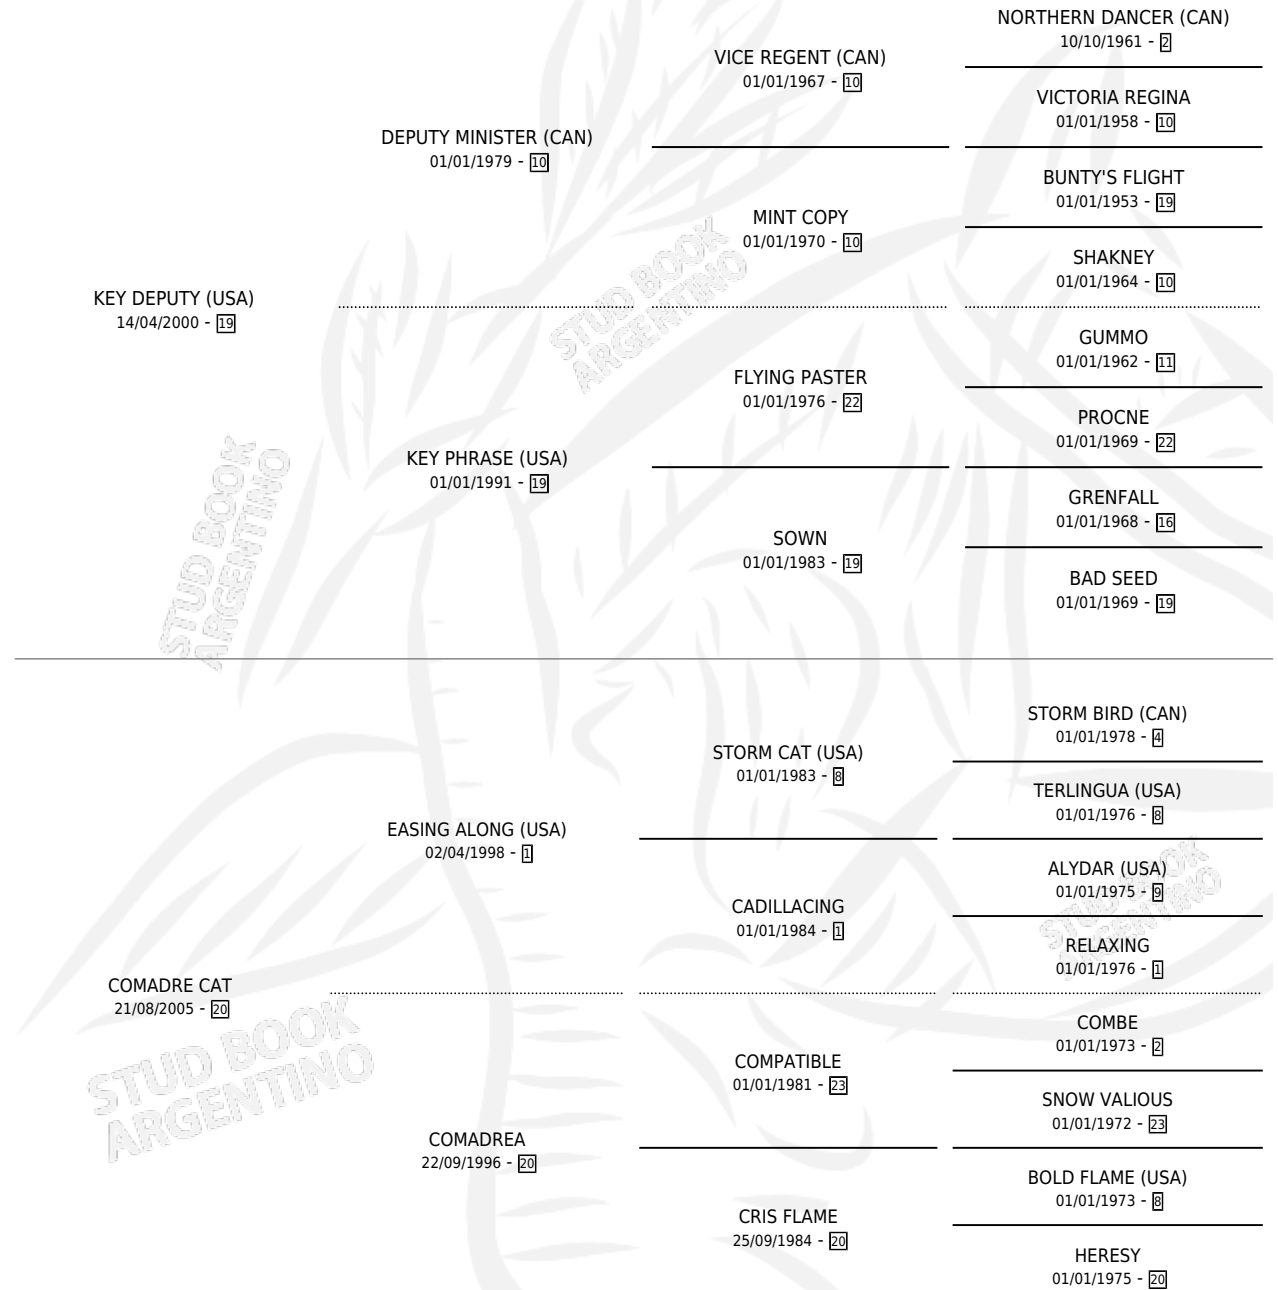

COMPADRON KEY

por KEY DEPUTY (USA) y COMADRE CAT por EASING ALONG (USA)

Argentina · Macho · Alazan · SP · 20/08/2011
Familia 20-d · Volumen 41

ESTADO

TIPIFICACIÓN SANGUÍNEA	X
TIPIFICACIÓN POR ADN	✓
PASAPORTE	✓
IDENTIFICACIÓN POR MICROCHIP	✓
REPRODUCTOR	X

Lugar de nacimiento: El Alfalar

Criador: El Alfalar

PEDIGREE

~

CAMPAÑA

Solo carreras oficiales de Argentina

POR EDAD

EDAD	CC	1°	2°	3°	4°	5°	NP	CLC	CLG	CLCG1	CLGG1	IMPORTE	GANANCIA / CC
2 AÑOS	2	0	0	0	1	0	1	0	0	0	0	\$7,500	\$3,750
3 AÑOS	13	4	3	0	0	2	4	0	0	0	0	\$350,950	\$26,996
4 AÑOS	7	1	0	1	0	1	4	5	1	2	0	\$151,272	\$21,610
5 AÑOS	5	1	0	1	0	0	3	3	1	1	0	\$222,692	\$44,538
TOTALES	27	6	3	2	1	3	12	8	2	3	0	\$732,414	\$27,126
%		22.2%	11.1%	7.4%	3.7%	11.1%	44.4%	29.6%	25.0%	37.5%	0.0%		