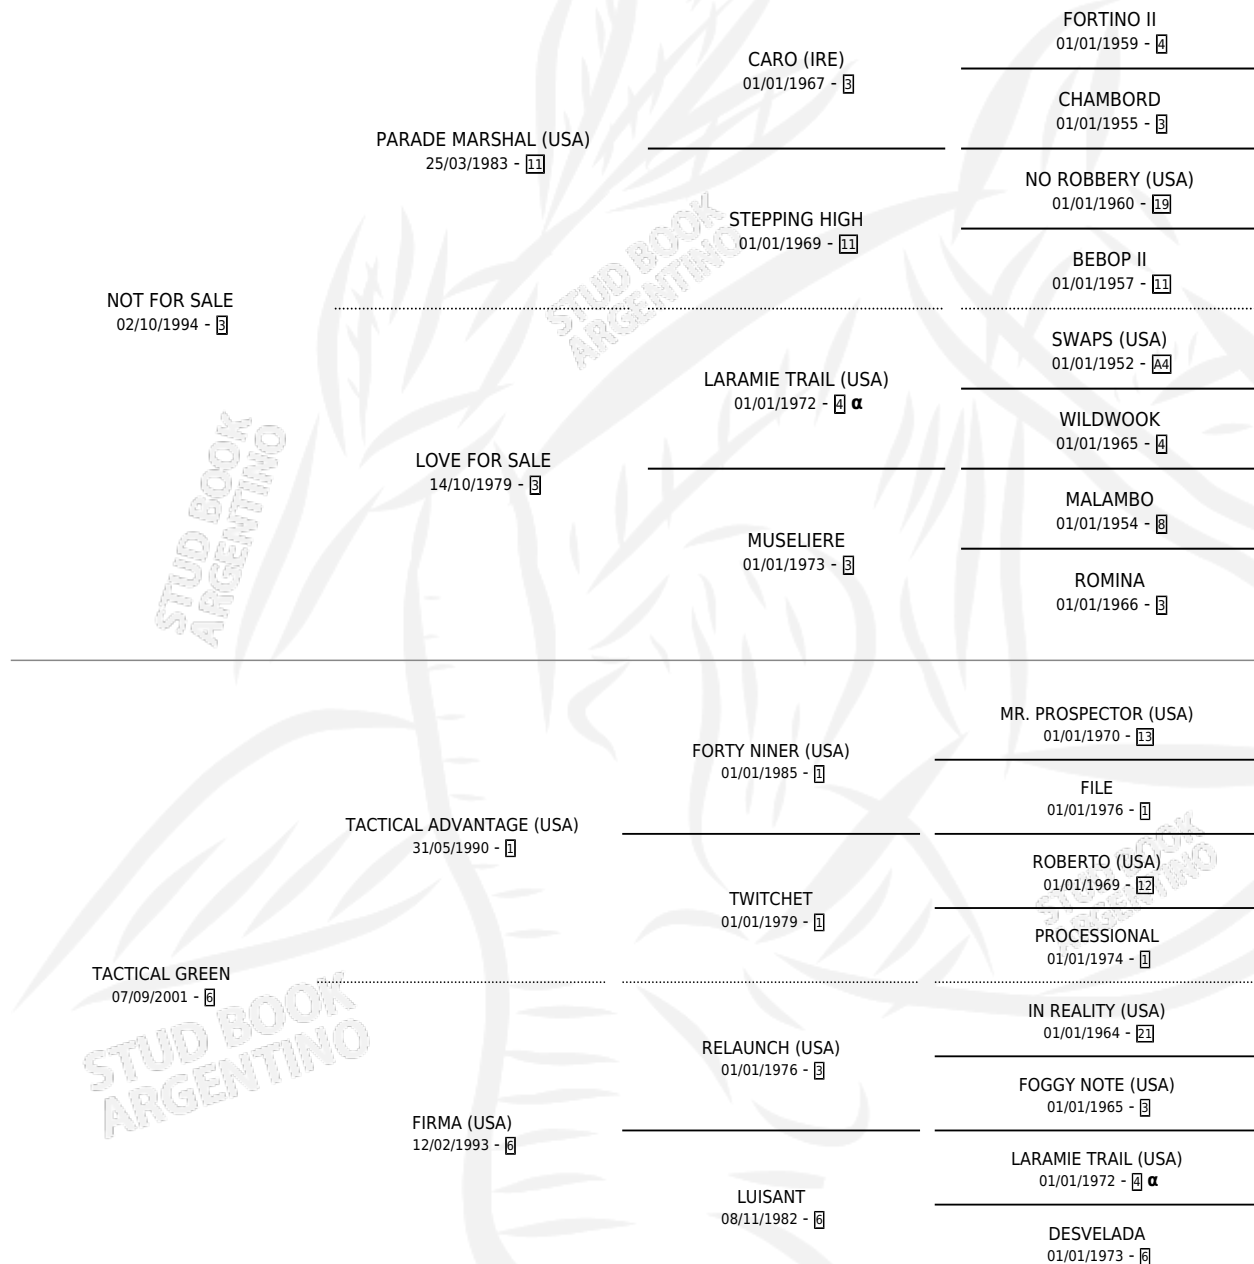

CHICLER DE BAJA

por NOT FOR SALE y TACTICAL GREEN por TACTICAL
ADVANTAGE (USA)

Argentina · Macho · Alazan · SP · 22/08/2011
Familia 6-a · Volumen 41

ESTADO

TIPIFICACIÓN SANGUÍNEA	X
TIPIFICACIÓN POR ADN	✓
PASAPORTE	✓
IDENTIFICACIÓN POR MICROCHIP	✓
REPRODUCTOR	X

Lugar de nacimiento: De La Pomme
Criador: De La Pomme

PEDIGREE

INBREEDING : α

CAMPAÑA

Solo carreras oficiales de Argentina

POR EDAD

EDAD	CC	1°	2°	3°	4°	5°	NP	CLC	CLG	CLCG1	CLGG1	IMPORTE	GANANCIA / CC
2 AÑOS	2	0	0	0	0	1	1	0	0	0	0	\$3,750	\$1,875
4 AÑOS	8	1	2	1	1	0	3	0	0	0	0	\$139,182	\$17,398
5 AÑOS	1	0	0	0	0	0	1	0	0	0	0	\$0	\$0
TOTALES	11	1	2	1	1	1	5	0	0	0	0	\$142,932	\$12,994
%		9.1%	18.2%	9.1%	9.1%	9.1%	45.5%	0.0%	0.0%	0.0%	0.0%		

Ganador en San Isidro - \$142,932, a los 4 años.

POR DISTANCIA

HIPODROMO	CC	1°	2°	3°	4°	5°	NP	CLC	CLG	CLCG1	CLGG1	IMPORTE
PALERMO	4	0	0	1	1	1	1	0	0	0	0	\$25,350
1200 MTS	4	0	0	1	1	1	1	0	0	0	0	\$25,350
SAN ISIDRO	7	1	2	0	0	0	4	0	0	0	0	\$117,582
1200 MTS	5	1	1	0	0	0	3	0	0	0	0	\$93,642
1400 MTS	1	0	0	0	0	0	1	0	0	0	0	\$0
1300 MTS	1	0	1	0	0	0	0	0	0	0	0	\$23,940