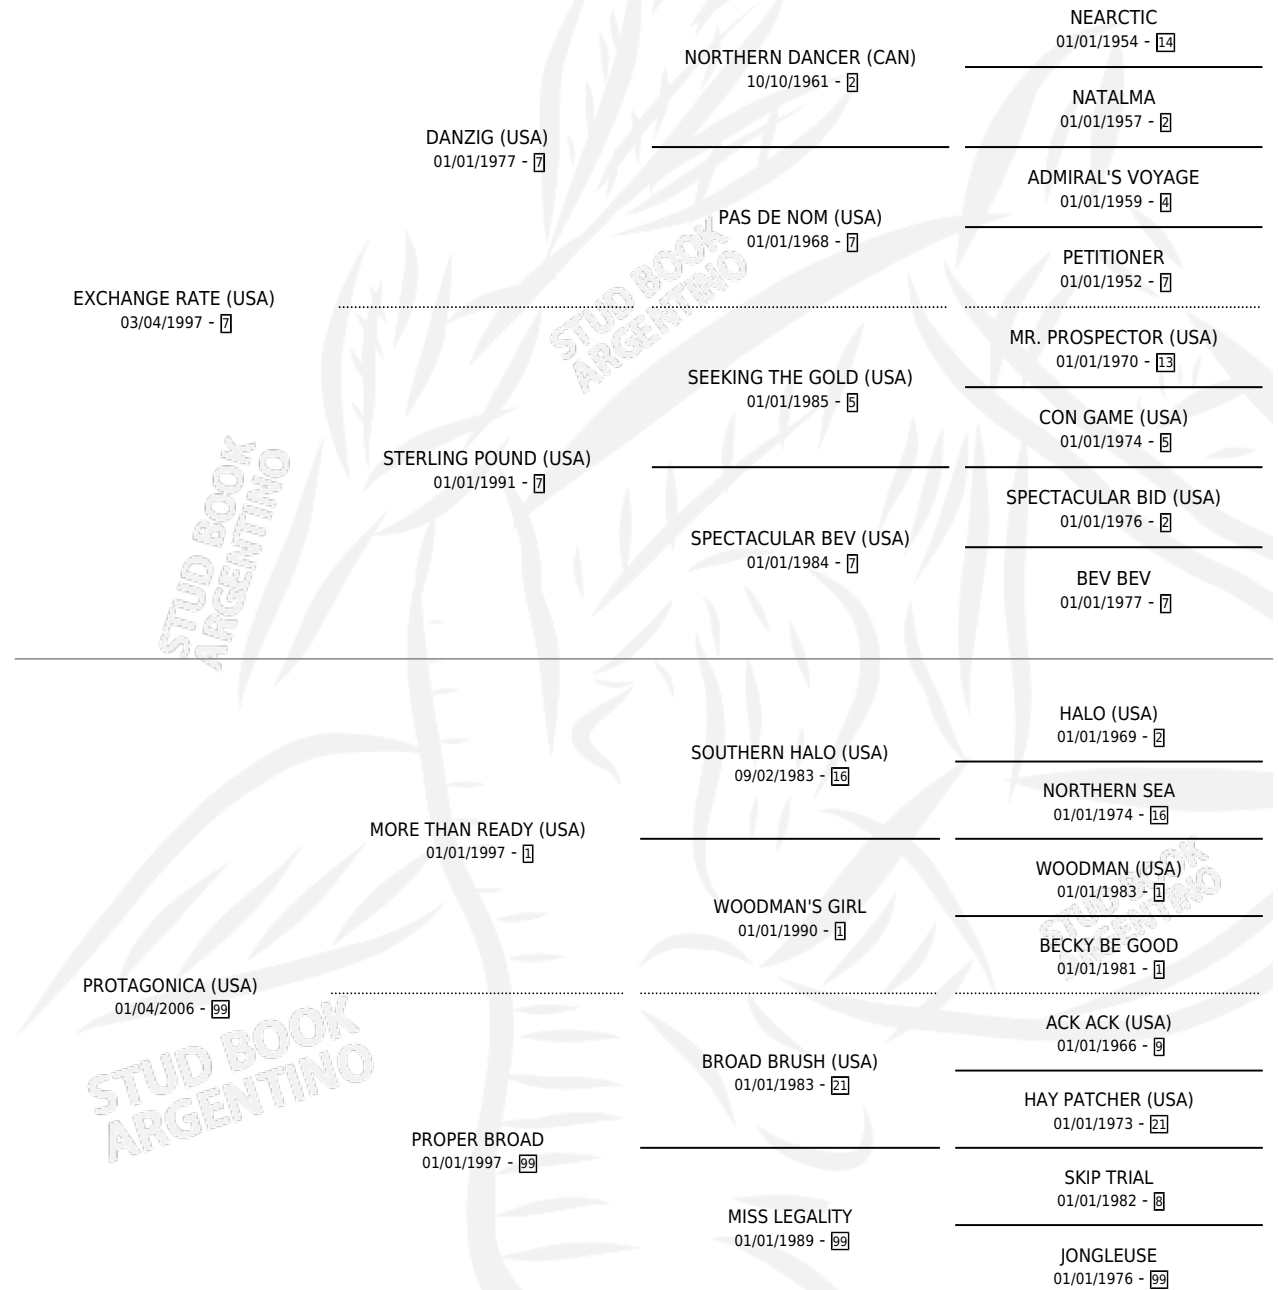

PROACTIVA

por EXCHANGE RATE (USA) y PROTAGONICA (USA) por
MORE THAN READY (USA)

Argentina · Hembra · Zaino · SP · 26/07/2011
Familia 99 · Volumen 41

ESTADO

TIPIFICACIÓN SANGUÍNEA	X
TIPIFICACIÓN POR ADN	✓
PASAPORTE	✓
IDENTIFICACIÓN POR MICROCHIP	✓
REPRODUCTOR	✓

Lugar de nacimiento: La Pasion
Criador: La Pasion

PEDIGREE