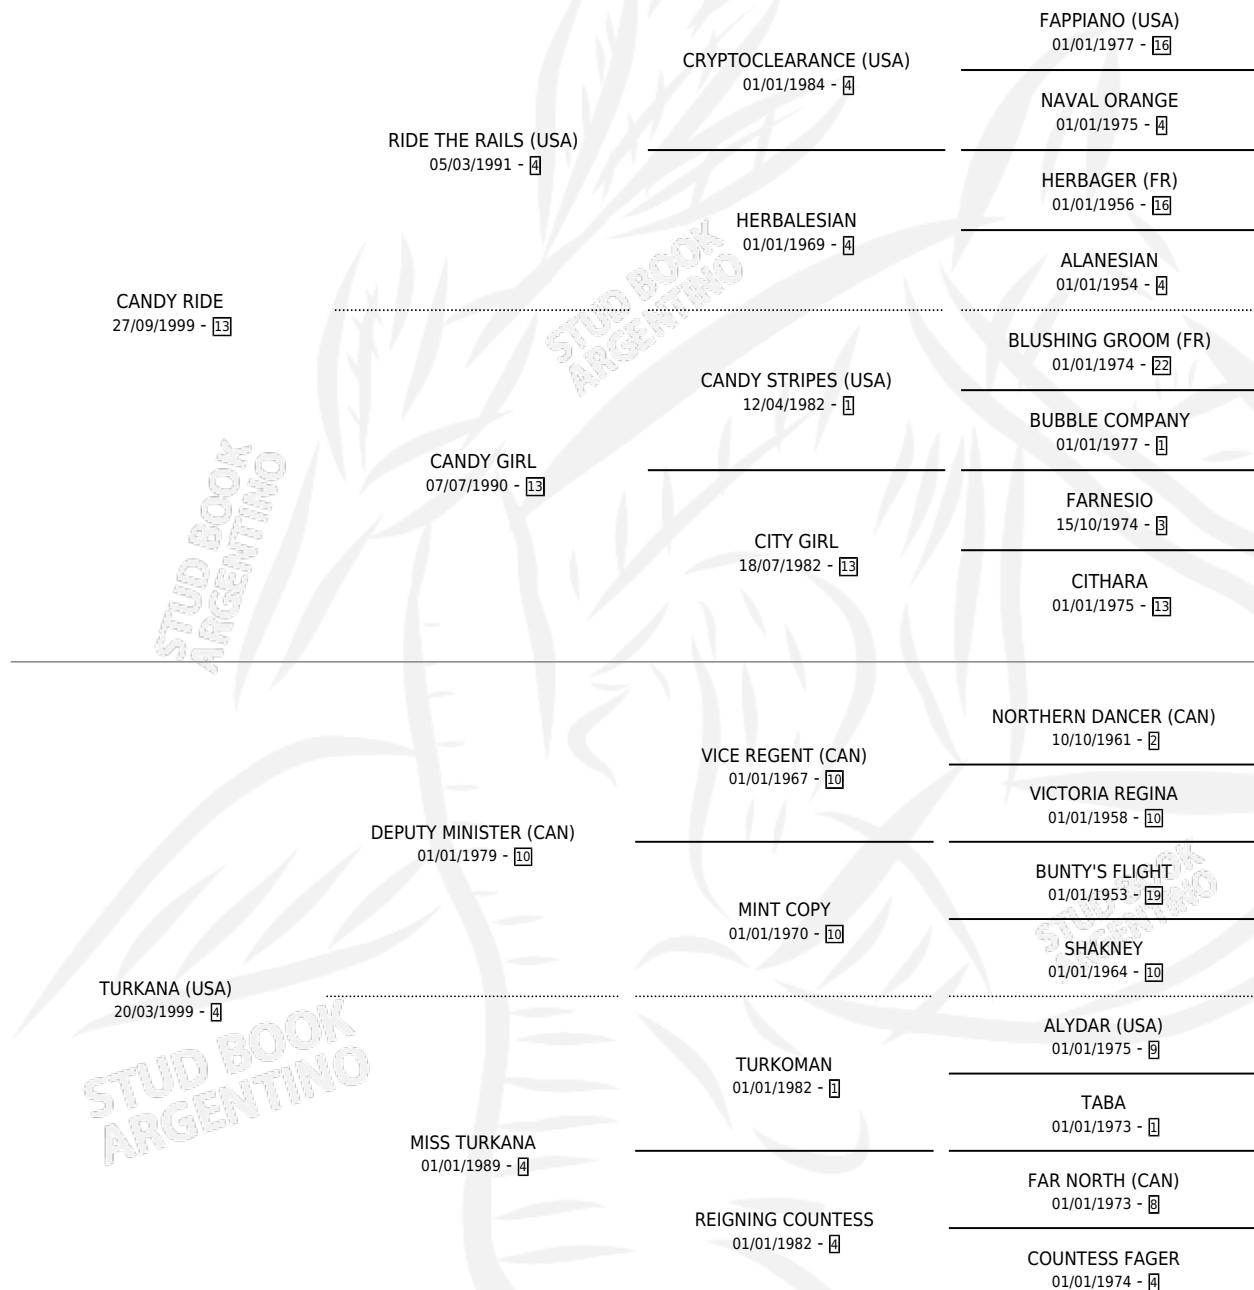

PRINCESS JULIANA

por **CANDY RIDE** y **TURKANA (USA)** por **DEPUTY MINISTER (CAN)**

Argentina · Hembra · Alazan · SP · 27/07/2011
Familia 4-r · Volumen 41

ESTADO

TIPIFICACIÓN SANGUÍNEA	X
TIPIFICACIÓN POR ADN	✓
PASAPORTE	✓
IDENTIFICACIÓN POR MICROCHIP	✓
REPRODUCTOR	✓

Lugar de nacimiento: La Pasion
Criador: La Pasion

~

HIJOS

	MACHOS	HEMBRAS
7 NACIERON	3	4
4 CORRIERON	2	2
4 GANARON	2	2

1	1	0
GANADORES CL	GANADORES GR	GANADORES G1

PEDIGREE

CAMPAÑA

Solo carreras oficiales de Argentina