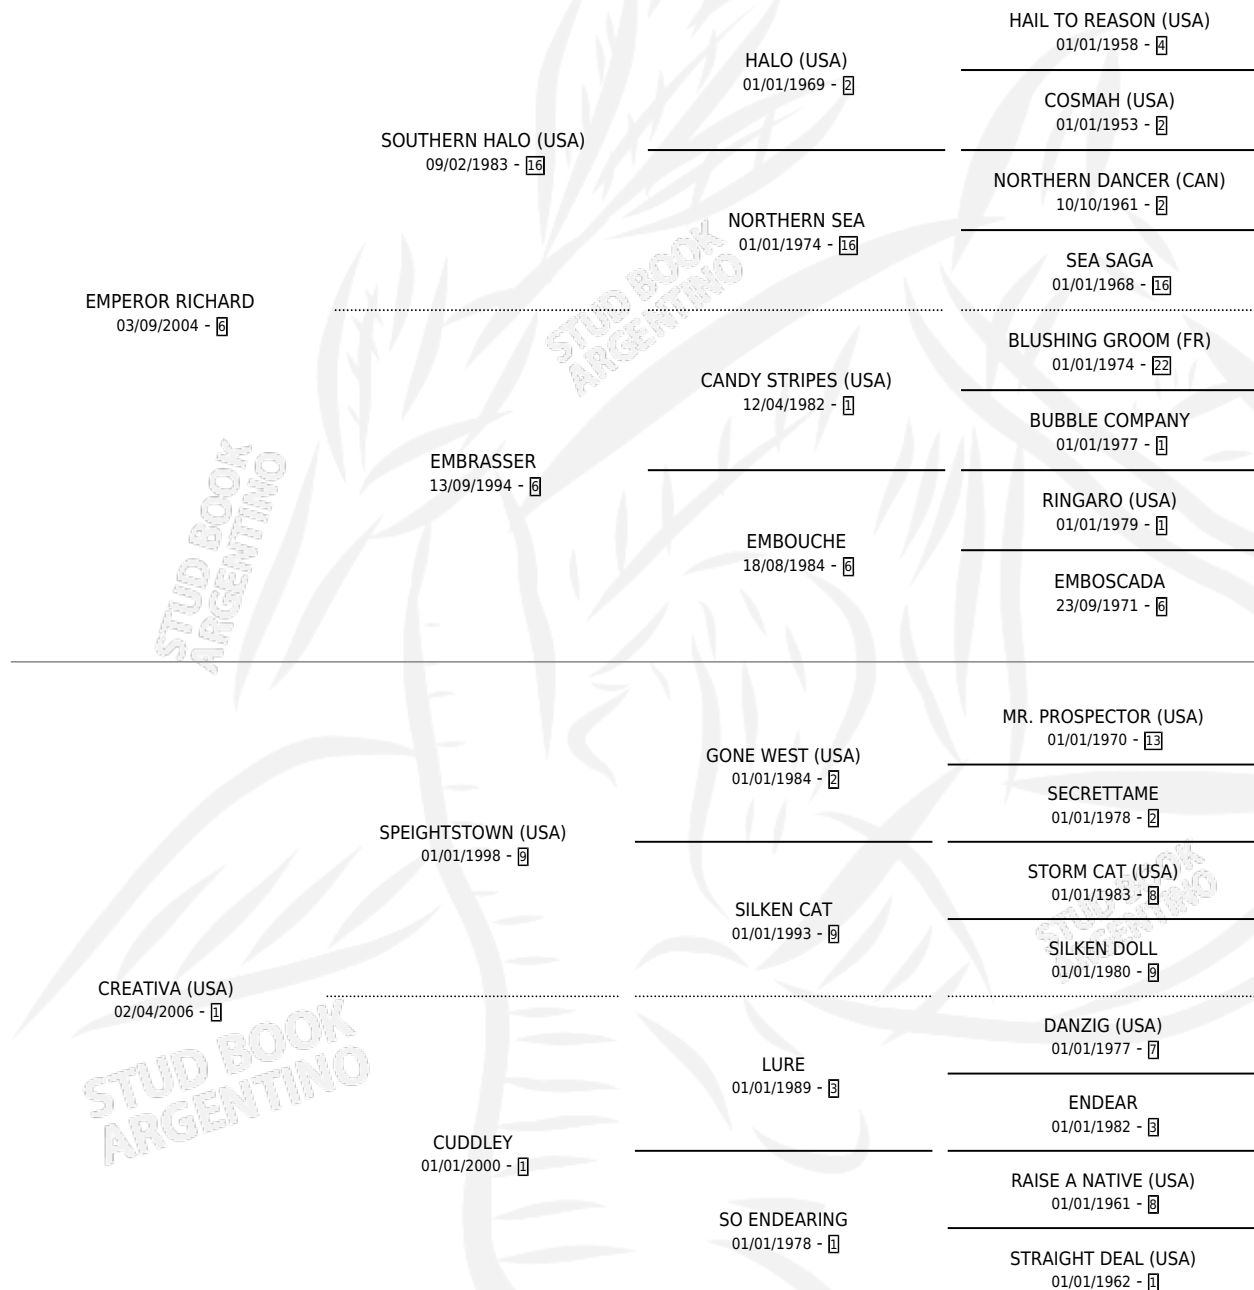

ELECTRO WIVER

por **EMPEROR RICHARD** y **CREATIVA (USA)** por **SPEIGHTSTOWN (USA)**

Argentina · Macho · Zaino · SP · 30/07/2011
Familia 1-x · Volumen 41

ESTADO

TIPIFICACIÓN SANGUÍNEA	X
TIPIFICACIÓN POR ADN	✓
PASAPORTE	✓
IDENTIFICACIÓN POR MICROCHIP	✓
REPRODUCTOR	X

Lugar de nacimiento: La Pasion
Criador: La Pasion

PEDIGREE

ELECTRO WIVER

Datos oficiales del Stud Book Argentino

Documento generado el 28/04/2026

studbook.org.ar