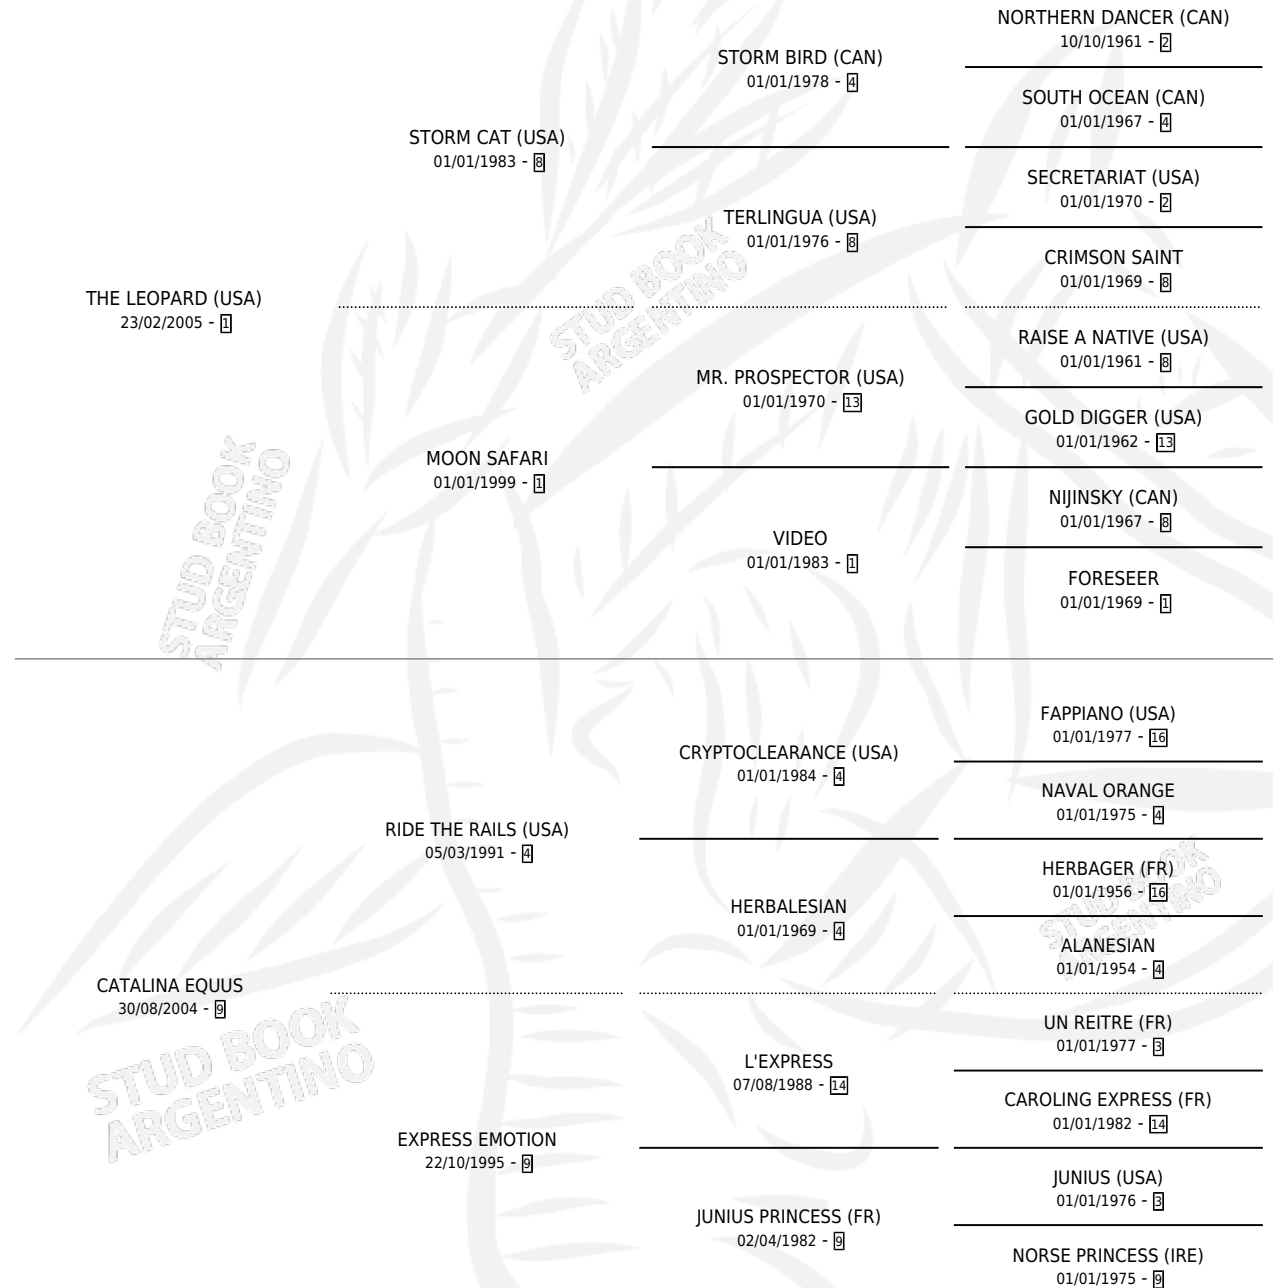

LEOPARD CAT

por THE LEOPARD (USA) y CATALINA EQUUS por RIDE
THE RAILS (USA)

Argentina · Macho · Alazan · SP · 01/08/2011
Familia 9-g · Volumen 41

ESTADO

TIPIFICACIÓN SANGUÍNEA	X
TIPIFICACIÓN POR ADN	✓
PASAPORTE	✓
IDENTIFICACIÓN POR MICROCHIP	✓
REPRODUCTOR	X

Lugar de nacimiento: Soy Gitano
Criador: Sin dato

PEDIGREE

LEOPARD CAT

Datos oficiales del Stud Book Argentino

Documento generado el 04/05/2026

studbook.org.ar