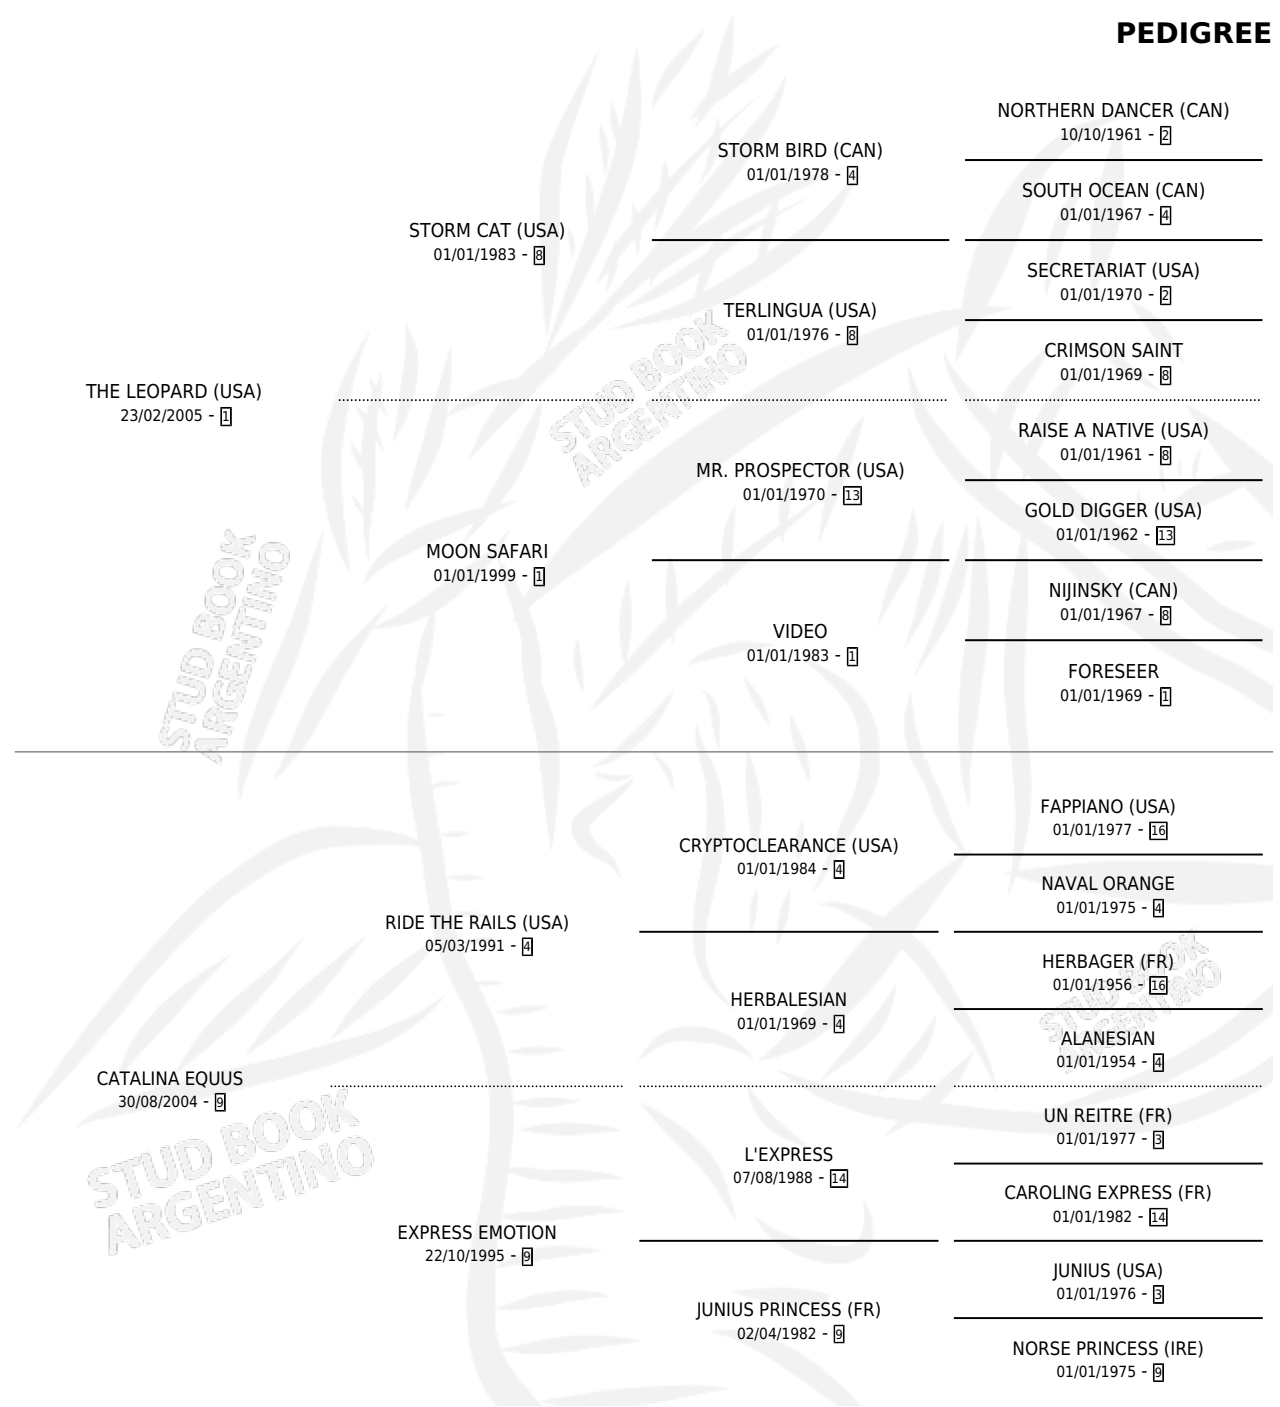

LEOPARD CAT

por THE LEOPARD (USA) y CATALINA EQUUS por RIDE
THE RAILS (USA)

Argentina · Macho · Alazan · SP · 01/08/2011
Familia 9-g · Volumen 41

ESTADO

TIPIFICACIÓN SANGUÍNEA	X
TIPIFICACIÓN POR ADN	✓
PASAPORTE	✓
IDENTIFICACIÓN POR MICROCHIP	✓
REPRODUCTOR	X

Lugar de nacimiento: Soy Gitano
Criador: Sin dato

PEDIGREE

LEOPARD CAT

Datos oficiales del Stud Book Argentino

Documento generado el 03/05/2026

studbook.org.ar