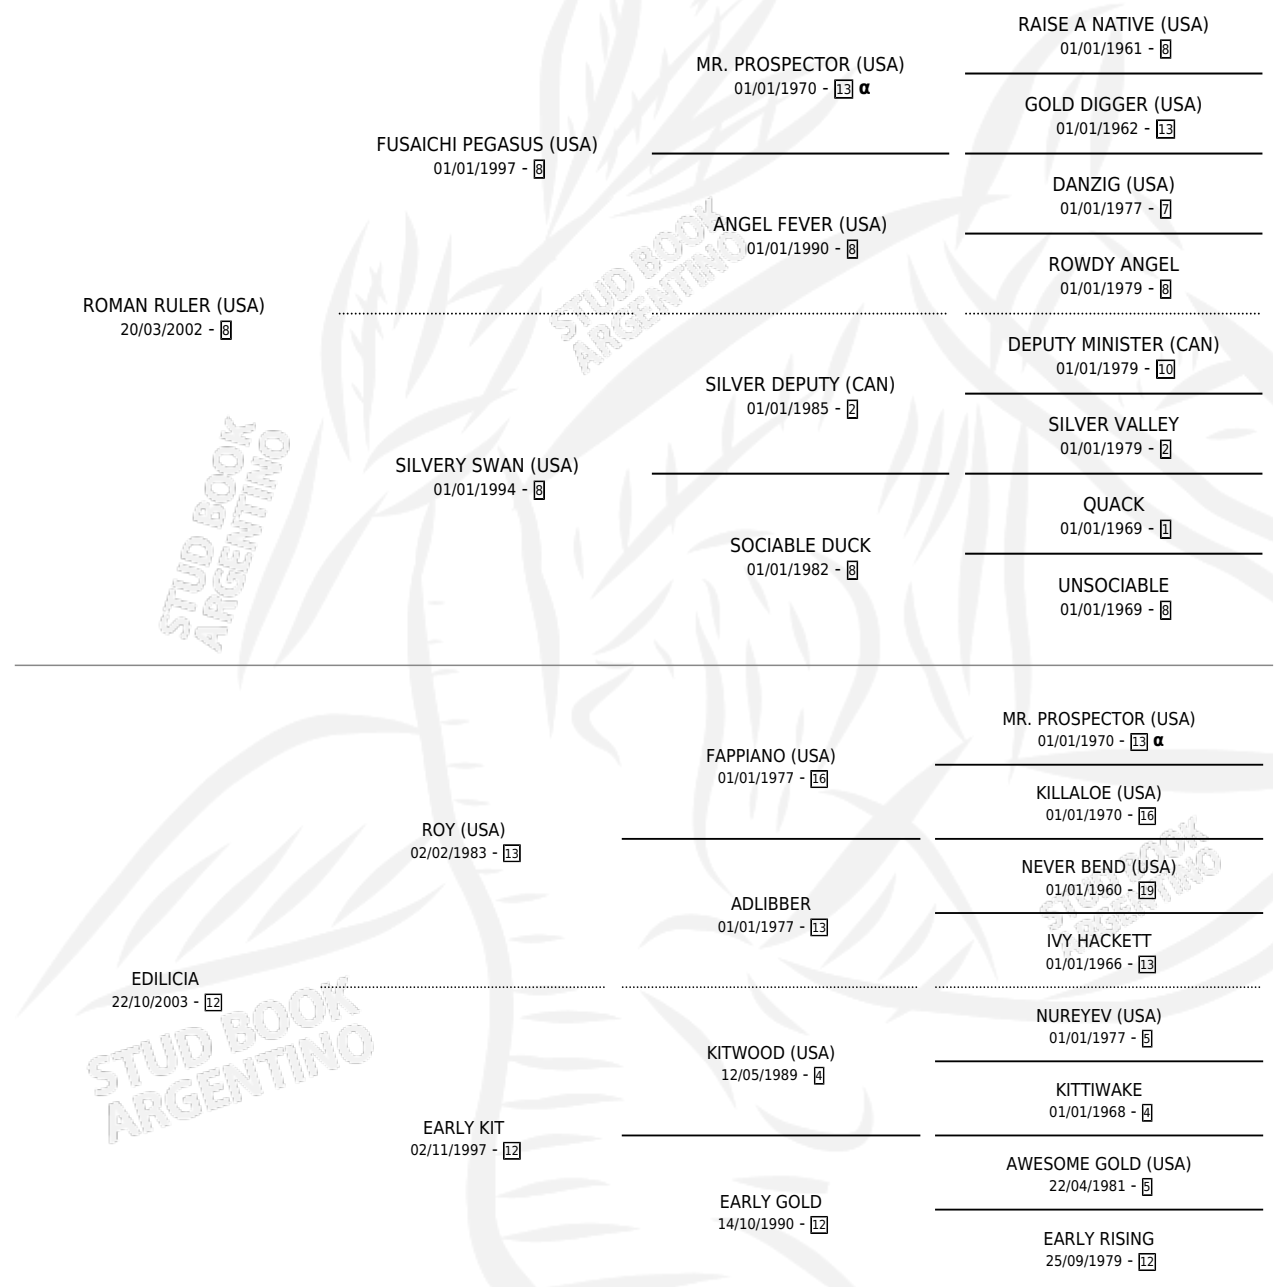

ELIZABETTA

PEDIGREE

por ROMAN RULER (USA) y EDILICIA por ROY (USA)

Argentina · Hembra · Zaino · SP · 19/08/2011
Familia 12-d · Volumen 41

ESTADO

TIPIFICACIÓN SANGUÍNEA	X
TIPIFICACIÓN POR ADN	✓
PASAPORTE	✓
IDENTIFICACIÓN POR MICROCHIP	✓
REPRODUCTOR	✓

Lugar de nacimiento: Vacacion

Criador: Vacacion

~

HIJOS

	MACHOS	HEMBRAS
8 NACIERON	5	3
5 CORRIERON	3	2
4 GANARON	3	1
2 GANADORES CL	1 GANADORES GR	0 GANADORES G1

INBREEDING : α

CAMPAÑA

Solo carreras oficiales de Argentina