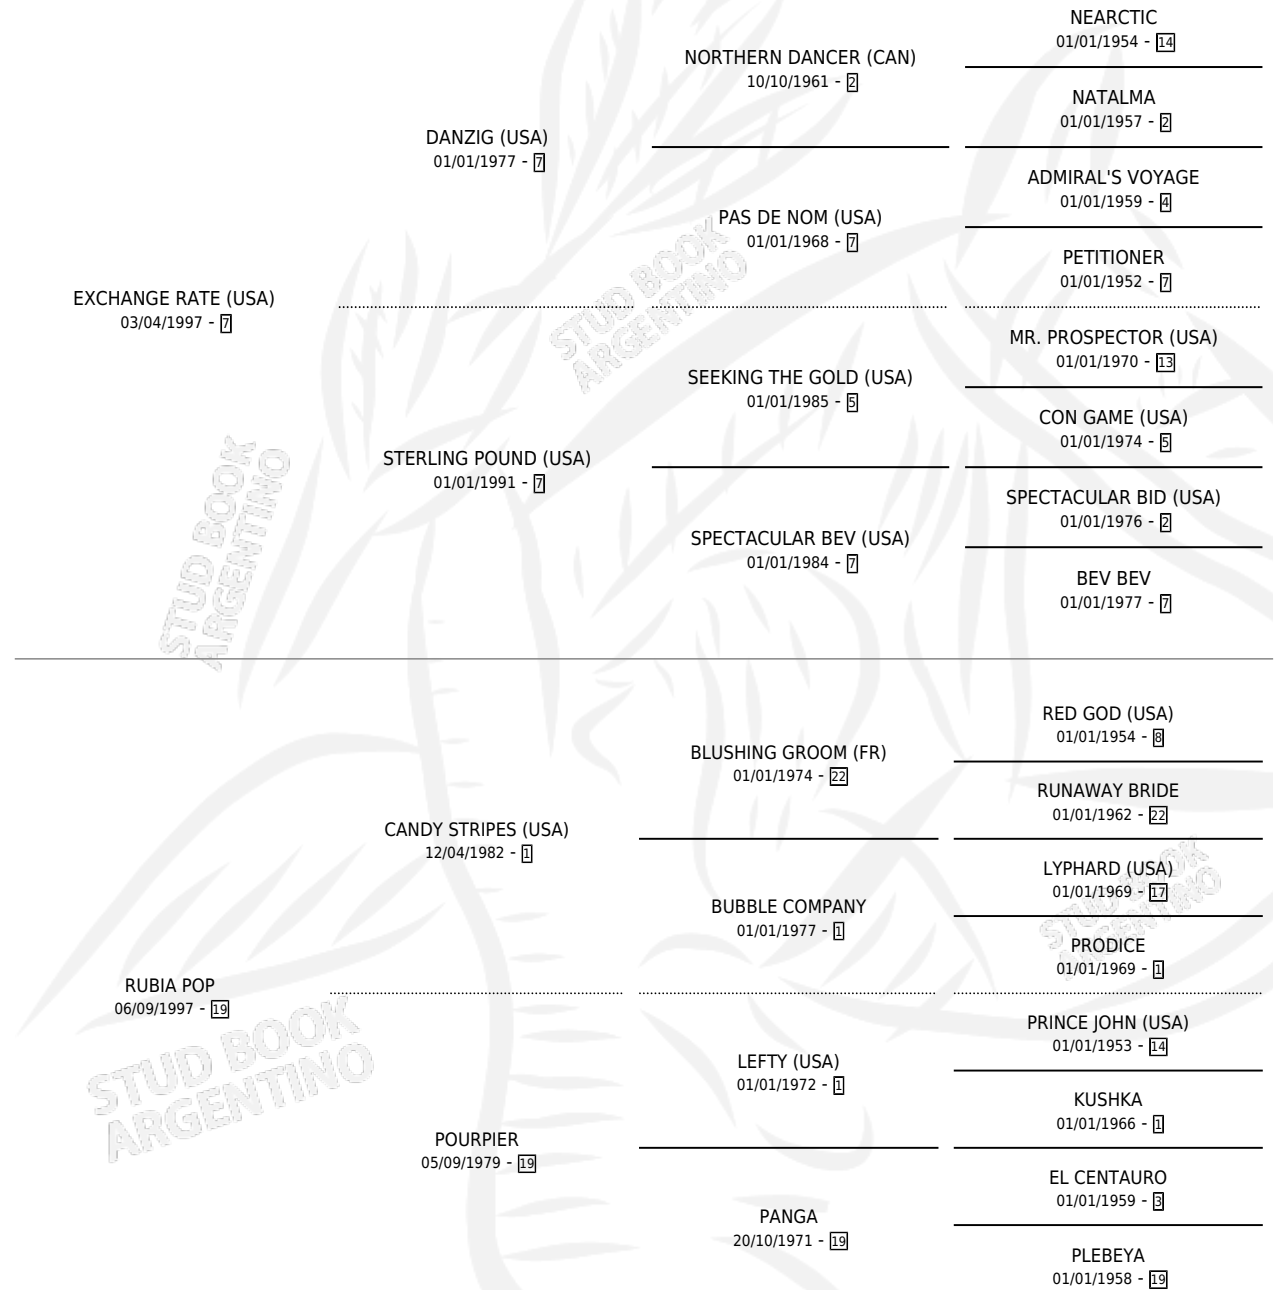

POPULISIMA

por EXCHANGE RATE (USA) y RUBIA POP por CANDY STRIPES (USA)

Argentina · Hembra · Tordillo · SP · 04/08/2011
Familia 19-c · Volumen 41

ESTADO

TIPIFICACIÓN SANGUÍNEA	X
TIPIFICACIÓN POR ADN	✓
PASAPORTE	✓
IDENTIFICACIÓN POR MICROCHIP	✓
REPRODUCTOR	X

Lugar de nacimiento: La Pasion
Criador: La Pasion

PEDIGREE

CAMPAÑA

Solo carreras oficiales de Argentina

POR EDAD

EDAD	CC	1°	2°	3°	4°	5°	NP	CLC	CLG	CLCG1	CLGG1	IMPORTE	GANANCIA / CC
2 AÑOS	6	1	3	1	0	0	1	2	0	0	0	\$175,500	\$29,250
TOTALES	6	1	3	1	0	0	1	2	0	0	0	\$175,500	\$29,250
%		16.7%	50.0%	16.7%	0.0%	0.0%	16.7%	33.3%	0.0%	0.0%	0.0%		

Ganadora en Palermo - \$175,500, a los 2 años, incluso 2da Precoses (C).

POR DISTANCIA

HIPODROMO	CC	1°	2°	3°	4°	5°	NP	CLC	CLG	CLCG1	CLGG1	IMPORTE
PALERMO	5	1	2	1	0	0	1	1	0	0	0	\$151,500
1000 MTS	2	0	0	1	0	0	1	1	0	0	0	\$24,000
900 MTS	1	1	0	0	0	0	0	0	0	0	0	\$75,000
800 MTS	2	0	2	0	0	0	0	0	0	0	0	\$52,500
LA PLATA	1	0	1	0	0	0	0	0	0	0	0	\$24,000
800 MTS	1	0	1	0	0	0	0	0	0	0	0	\$24,000