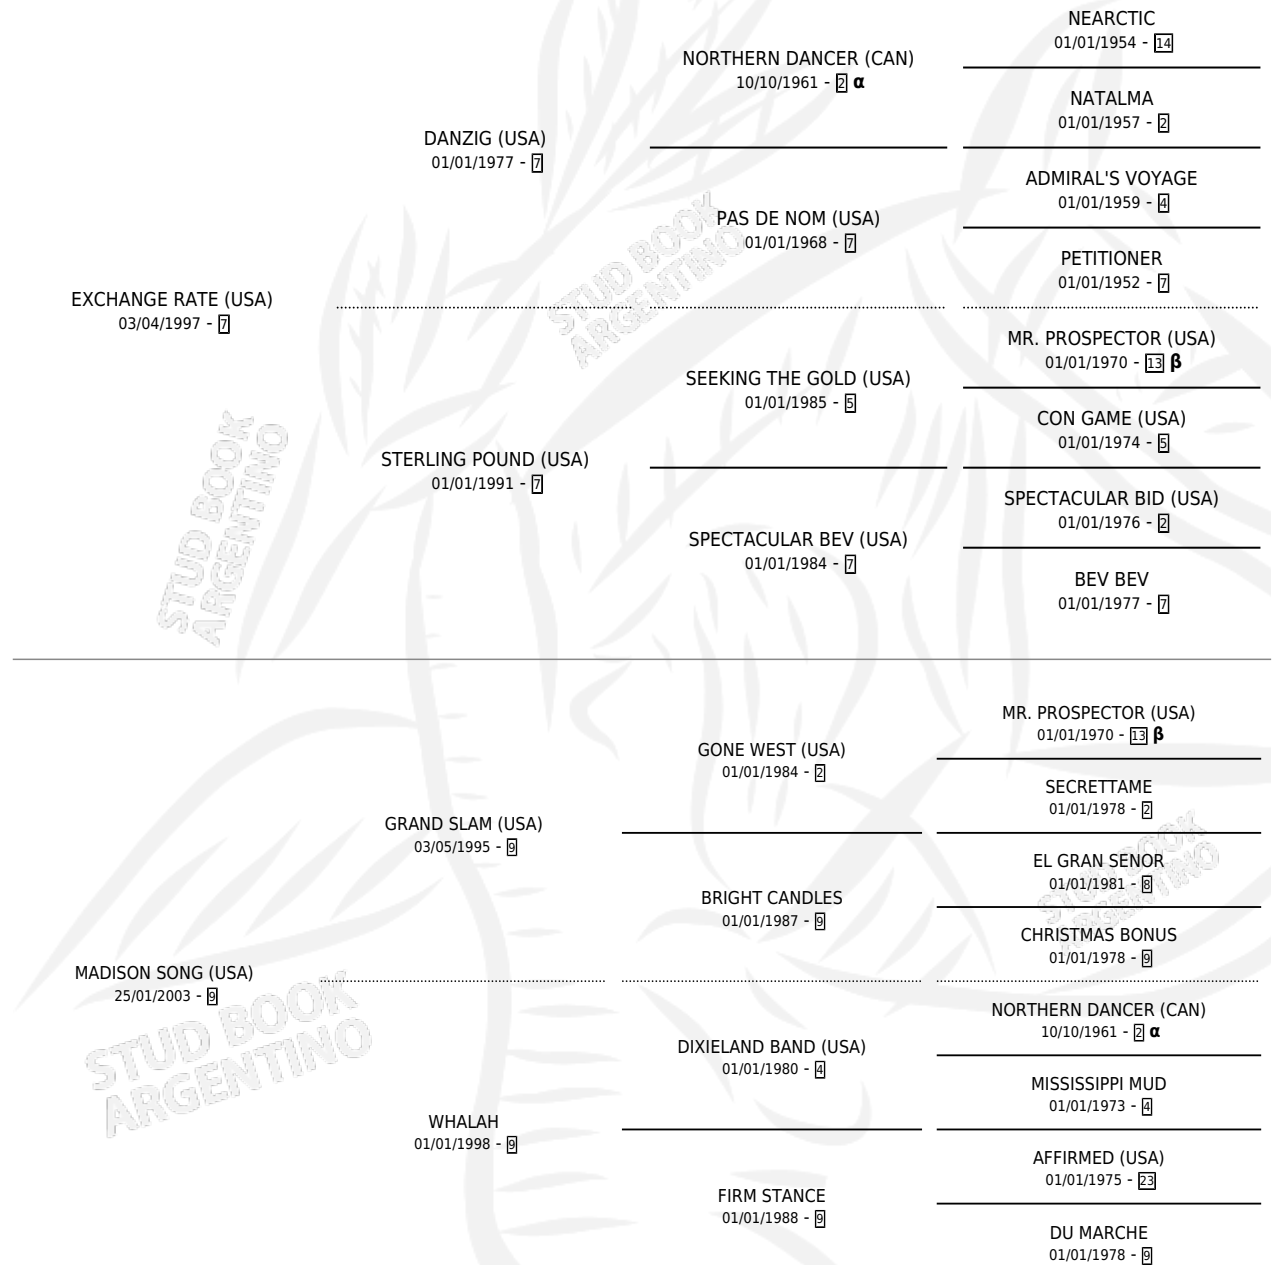

MANGO TEMPTATION

por EXCHANGE RATE (USA) y MADISON SONG (USA) por
GRAND SLAM (USA)

Argentina · Macho · Tordillo · SP · 05/08/2011
Familia 9-e · Volumen 41

ESTADO

TIPIFICACIÓN SANGUÍNEA	X
TIPIFICACIÓN POR ADN	✓
PASAPORTE	✓
IDENTIFICACIÓN POR MICROCHIP	✓
REPRODUCTOR	X

Lugar de nacimiento: La Pasion
Criador: La Pasion

PEDIGREE

INBREEDING : α, β

CAMPAÑA

Solo carreras oficiales de Argentina

POR EDAD

EDAD	CC	1°	2°	3°	4°	5°	NP	CLC	CLG	CLCG1	CLGG1	IMPORTE	GANANCIA / CC
3 AÑOS	8	2	3	1	0	0	2	0	0	0	0	\$231,500	\$28,938
4 AÑOS	2	0	0	1	0	0	1	0	0	0	0	\$19,000	\$9,500
5 AÑOS	6	1	0	1	1	0	3	0	0	0	0	\$60,600	\$10,100
TOTALES	16	3	3	3	1	0	6	0	0	0	0	\$311,100	\$19,444
%		18.8%	18.8%	18.8%	6.3%	0.0%	37.5%	0.0%	0.0%	0.0%	0.0%		

Ganador de 3 carreras en Palermo - \$311,100, a los 3 y 5 años.

POR DISTANCIA

HIPODROMO	CC	1°	2°	3°	4°	5°	NP	CLC	CLG	CLCG1	CLGG1	IMPORTE
SAN ISIDRO	3	0	0	0	0	0	3	0	0	0	0	\$0
1200 MTS	1	0	0	0	0	0	1	0	0	0	0	\$0
1100 MTS	1	0	0	0	0	0	1	0	0	0	0	\$0
1800 MTS	1	0	0	0	0	0	1	0	0	0	0	\$0
PALERMO	13	3	3	3	1	0	3	0	0	0	0	\$311,100
1400 MTS	7	2	2	1	0	0	2	0	0	0	0	\$194,750
1200 MTS	2	1	0	0	1	0	0	0	0	0	0	\$50,600
1600 MTS	4	0	1	2	0	0	1	0	0	0	0	\$65,750