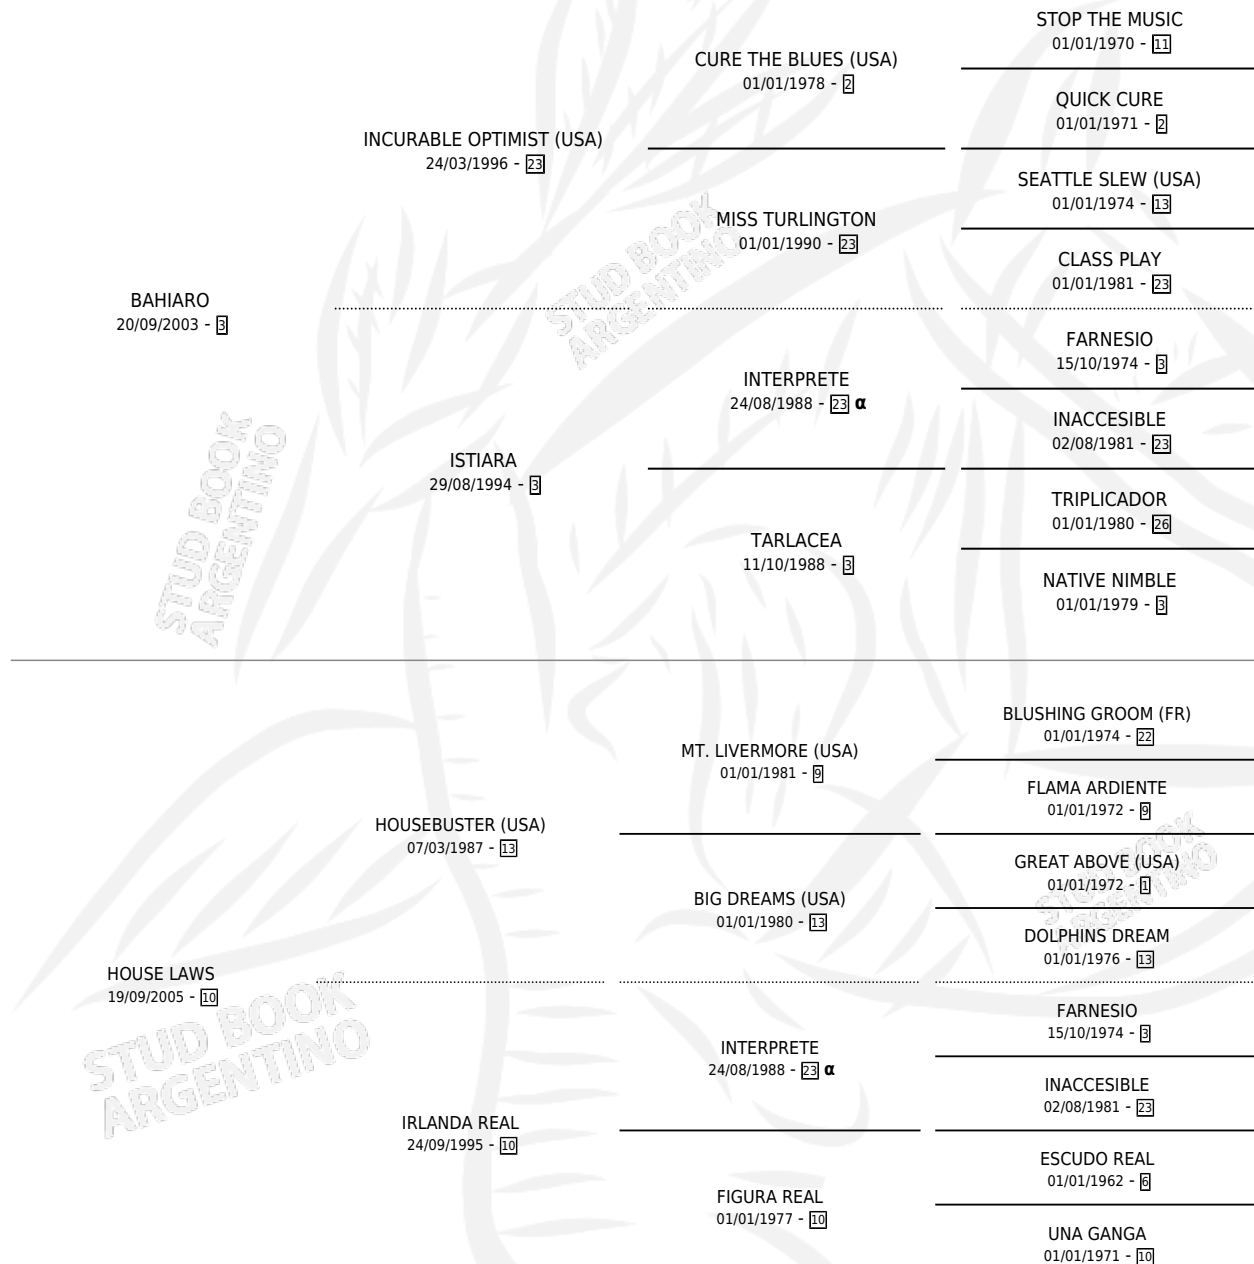

# RALUCA

por **BAHIARO** y **HOUSE LAWS** por **HOUSEBUSTER (USA)**

Argentina · Hembra · Zaino · SP · 17/08/2011  
Familia 10-d · Volumen 41

## ESTADO

TIPIFICACIÓN SANGUÍNEA	X
TIPIFICACIÓN POR ADN	✓
PASAPORTE	✓
IDENTIFICACIÓN POR MICROCHIP	✓
REPRODUCTOR	X

**Lugar de nacimiento:** El Paraiso

**Criador:** El Paraiso

## PEDIGREE

INBREEDING : α