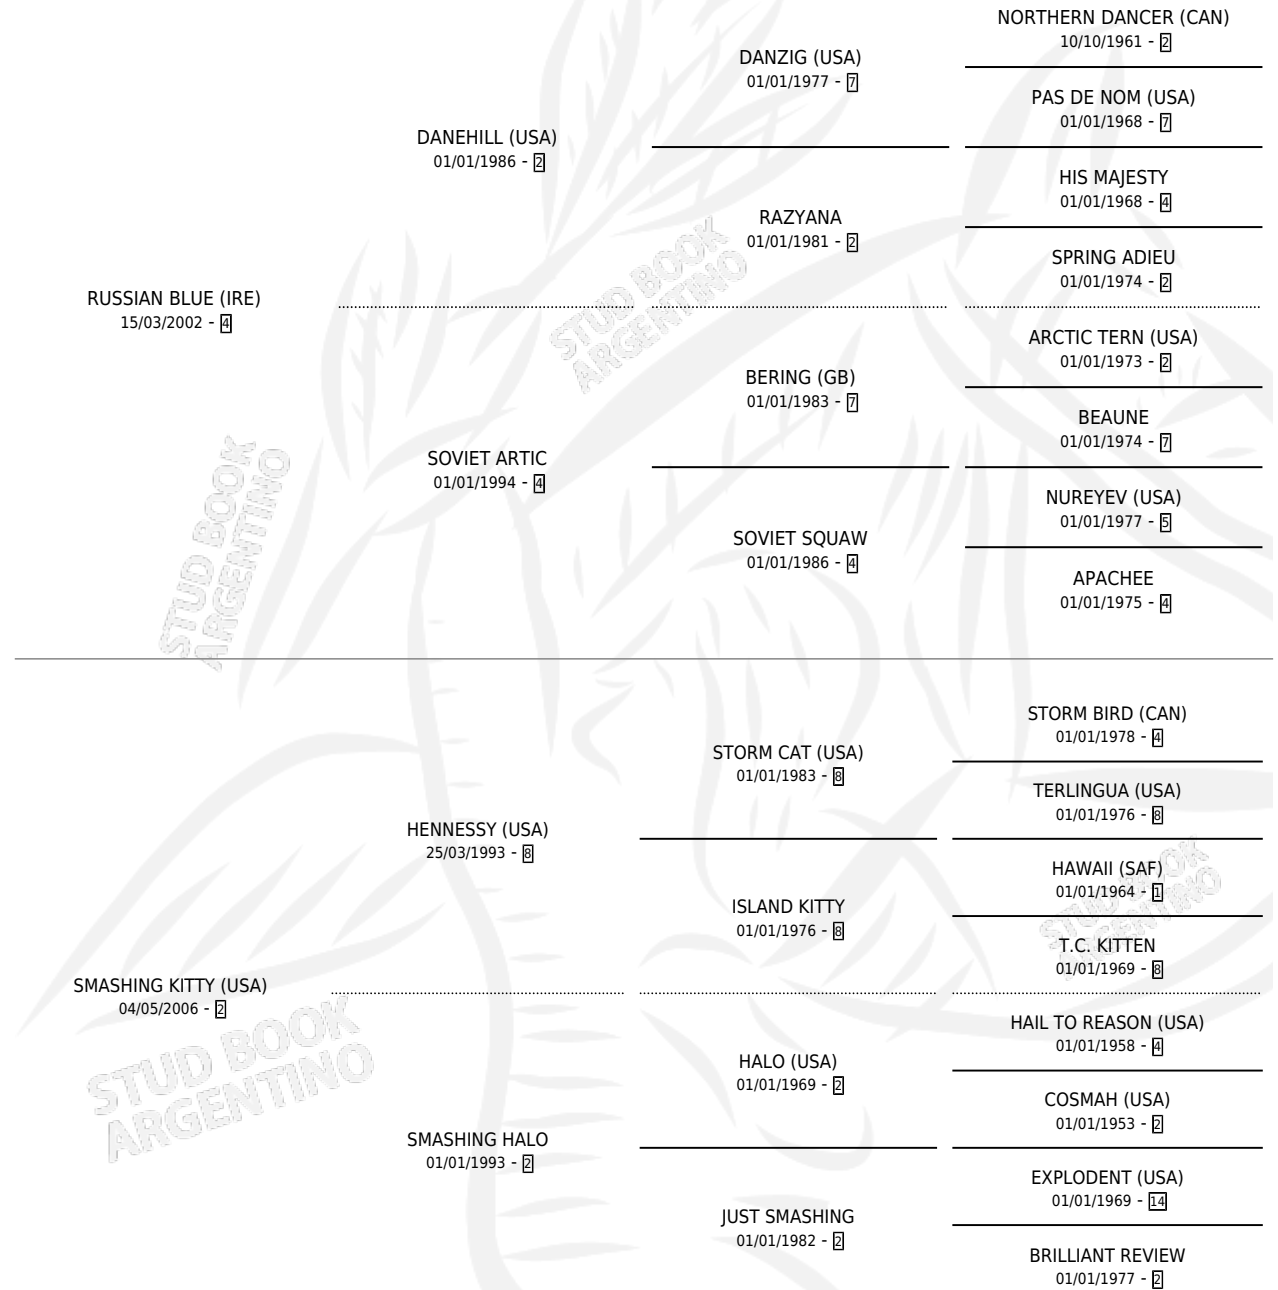

SHAN WAI

por **RUSSIAN BLUE (IRE)** y **SMASHING KITTY (USA)** por **HENNESSY (USA)**

Argentina · Hembra · Alazan · SP · 10/08/2011
Familia 2-h · Volumen 41

ESTADO

TIPIFICACIÓN SANGUÍNEA	X
TIPIFICACIÓN POR ADN	✓
PASAPORTE	✓
IDENTIFICACIÓN POR MICROCHIP	✓
REPRODUCTOR	✓

Lugar de nacimiento: La Pasion
Criador: La Pasion

~

HIJOS

	MACHOS	HEMBRAS
4 NACIERON	4	0
SIN ACTUACIONES		

PEDIGREE