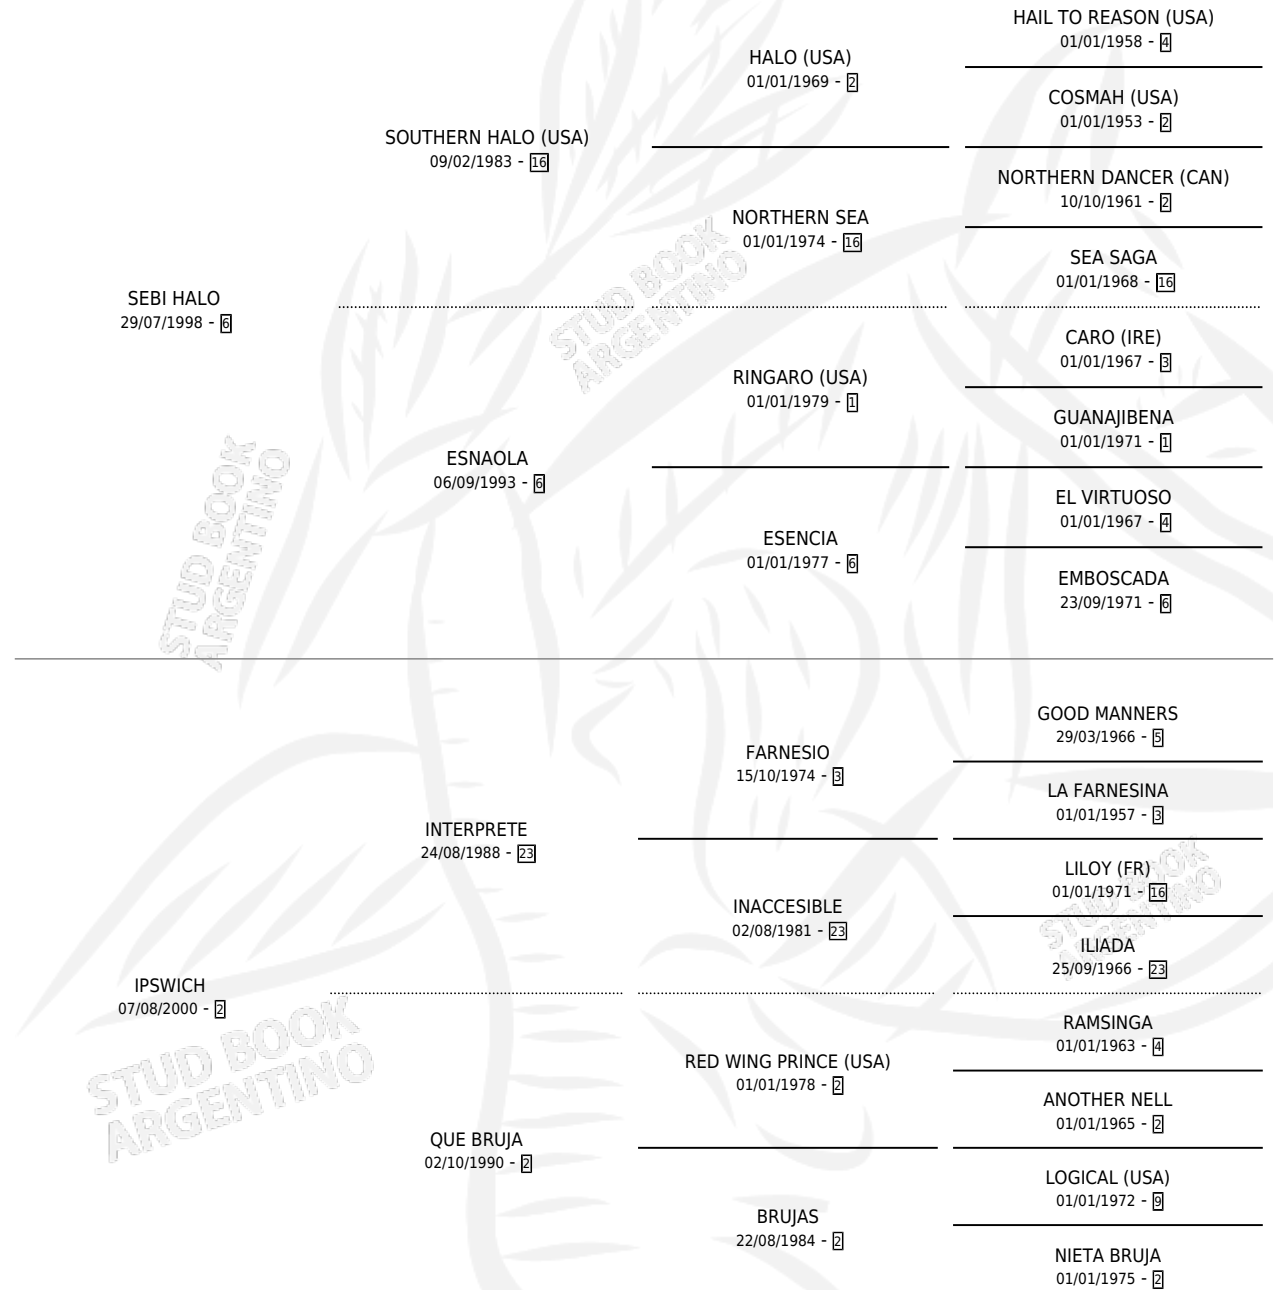

SPARROWBUSH

por SEBI HALO y IPSWICH por INTERPRETE

Argentina · Macho · Zaino · SP · 11/08/2011
Familia 2-h · Volumen 41

ESTADO

TIPIFICACIÓN SANGUÍNEA	X
TIPIFICACIÓN POR ADN	✓
PASAPORTE	✓
IDENTIFICACIÓN POR MICROCHIP	✓
REPRODUCTOR	X

Lugar de nacimiento: El Paraiso

Criador: El Paraiso

PEDIGREE

CAMPAÑA

Solo carreras oficiales de Argentina

POR EDAD

EDAD	CC	1°	2°	3°	4°	5°	NP	CLC	CLG	CLCG1	CLGG1	IMPORTE	GANANCIA / CC
3 AÑOS	4	0	1	1	0	0	2	0	0	0	0	\$31,200	\$7,800
4 AÑOS	3	1	0	1	0	0	1	0	0	0	0	\$96,490	\$32,163
5 AÑOS	2	0	1	0	0	0	1	0	0	0	0	\$12,900	\$6,450
TOTALES	9	1	2	2	0	0	4	0	0	0	0	\$140,590	\$15,621
%		11.1%	22.2%	22.2%	0.0%	0.0%	44.4%	0.0%	0.0%	0.0%	0.0%		