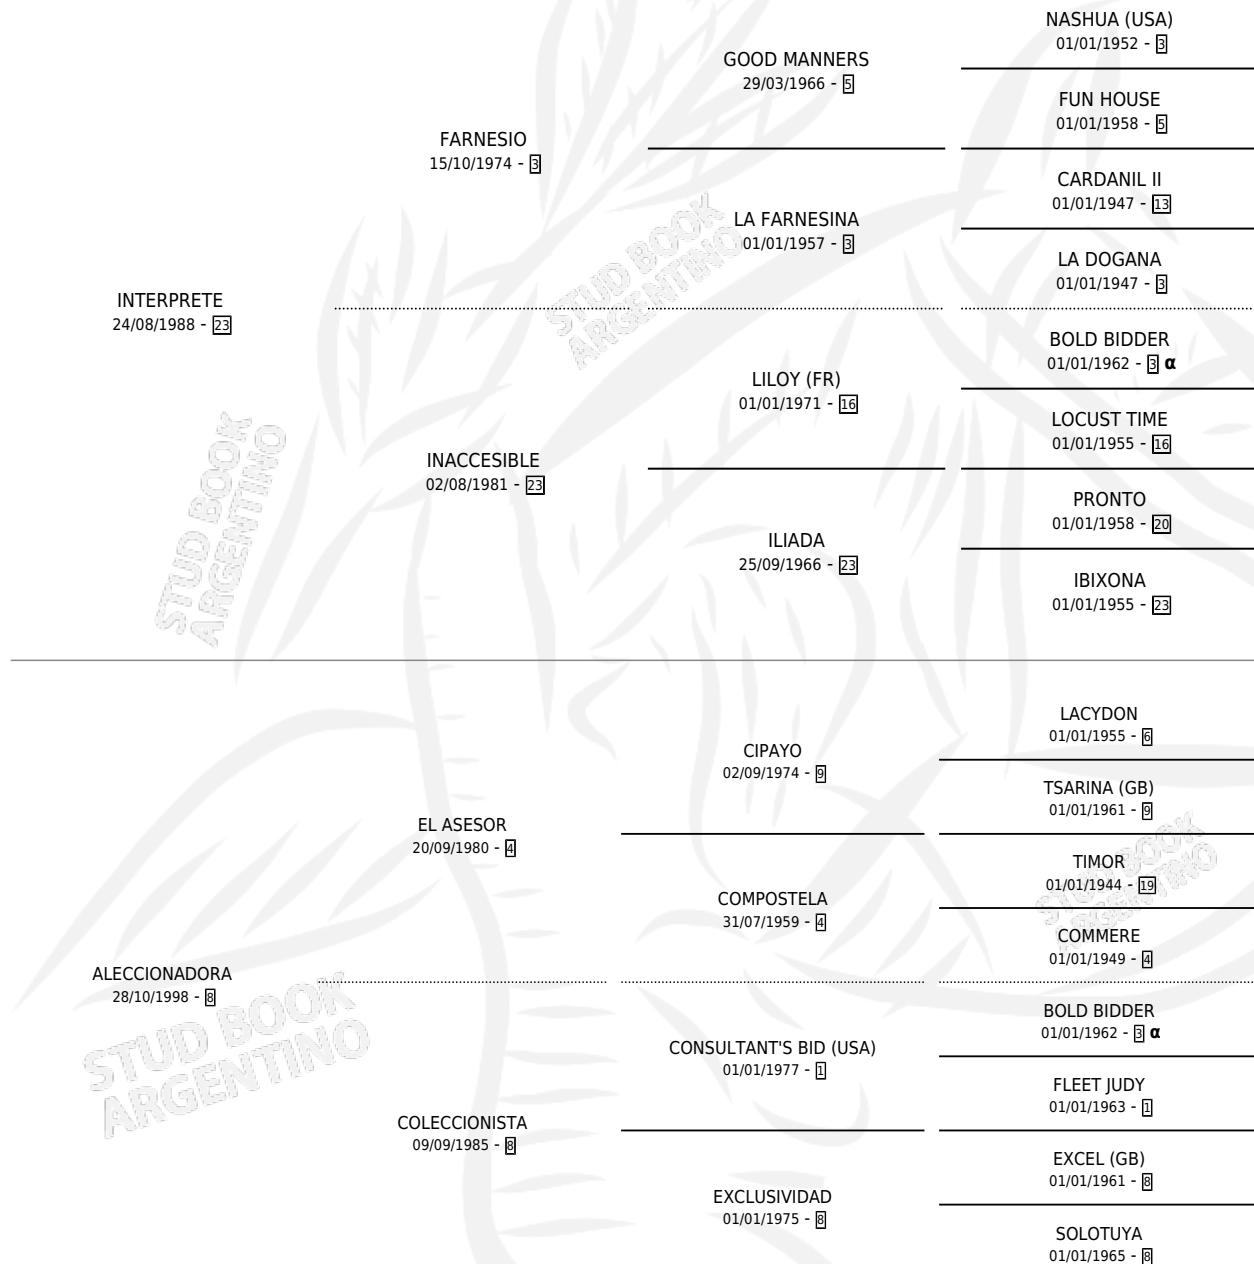

IN A SNAP

por INTERPRETE y ALECCIONADORA por EL ASESOR

Argentina · Macho · Alazan · SP · 14/08/2011
Familia 8-c · Volumen 41

ESTADO

TIPIFICACIÓN SANGUÍNEA	X
TIPIFICACIÓN POR ADN	✓
PASAPORTE	✓
IDENTIFICACIÓN POR MICROCHIP	✓
REPRODUCTOR	✓

Lugar de nacimiento: El Paraiso

Criador: El Paraiso

PEDIGREE

INBREEDING : α

CAMPAÑA

Solo carreras oficiales de Argentina

POR EDAD

EDAD	CC	1°	2°	3°	4°	5°	NP	CLC	CLG	CLCG1	CLGG1	IMPORTE	GANANCIA / CC
3 AÑOS	3	0	0	0	0	1	2	0	0	0	0	\$4,360	\$1,453
4 AÑOS	3	0	1	0	0	0	2	0	0	0	0	\$12,250	\$4,083
5 AÑOS	4	1	0	1	0	0	2	0	0	0	0	\$41,330	\$10,333
TOTALES	10	1	1	1	0	1	6	0	0	0	0	\$57,940	\$5,794
%		10.0%	10.0%	10.0%	0.0%	10.0%	60.0%	0.0%	0.0%	0.0%	0.0%		

Ganador en La Punta - \$57,940, a los 5 años.

POR DISTANCIA

HIPODROMO	CC	1°	2°	3°	4°	5°	NP	CLC	CLG	CLCG1	CLGG1	IMPORTE
LA PUNTA	3	1	0	0	0	0	2	0	0	0	0	\$31,250
1000 MTS	2	1	0	0	0	0	1	0	0	0	0	\$31,250
1200 MTS	1	0	0	0	0	0	1	0	0	0	0	\$0
LA PLATA	3	0	0	1	0	0	2	0	0	0	0	\$10,080
1300 MTS	1	0	0	1	0	0	0	0	0	0	0	\$10,080
1400 MTS	2	0	0	0	0	0	2	0	0	0	0	\$0
PALERMO	1	0	1	0	0	0	0	0	0	0	0	\$12,250
1200 MTS	1	0	1	0	0	0	0	0	0	0	0	\$12,250
SAN ISIDRO	3	0	0	0	0	1	2	0	0	0	0	\$4,360
2000 MTS	2	0	0	0	0	0	2	0	0	0	0	\$0
1400 MTS	1	0	0	0	0	1	0	0	0	0	0	\$4,360