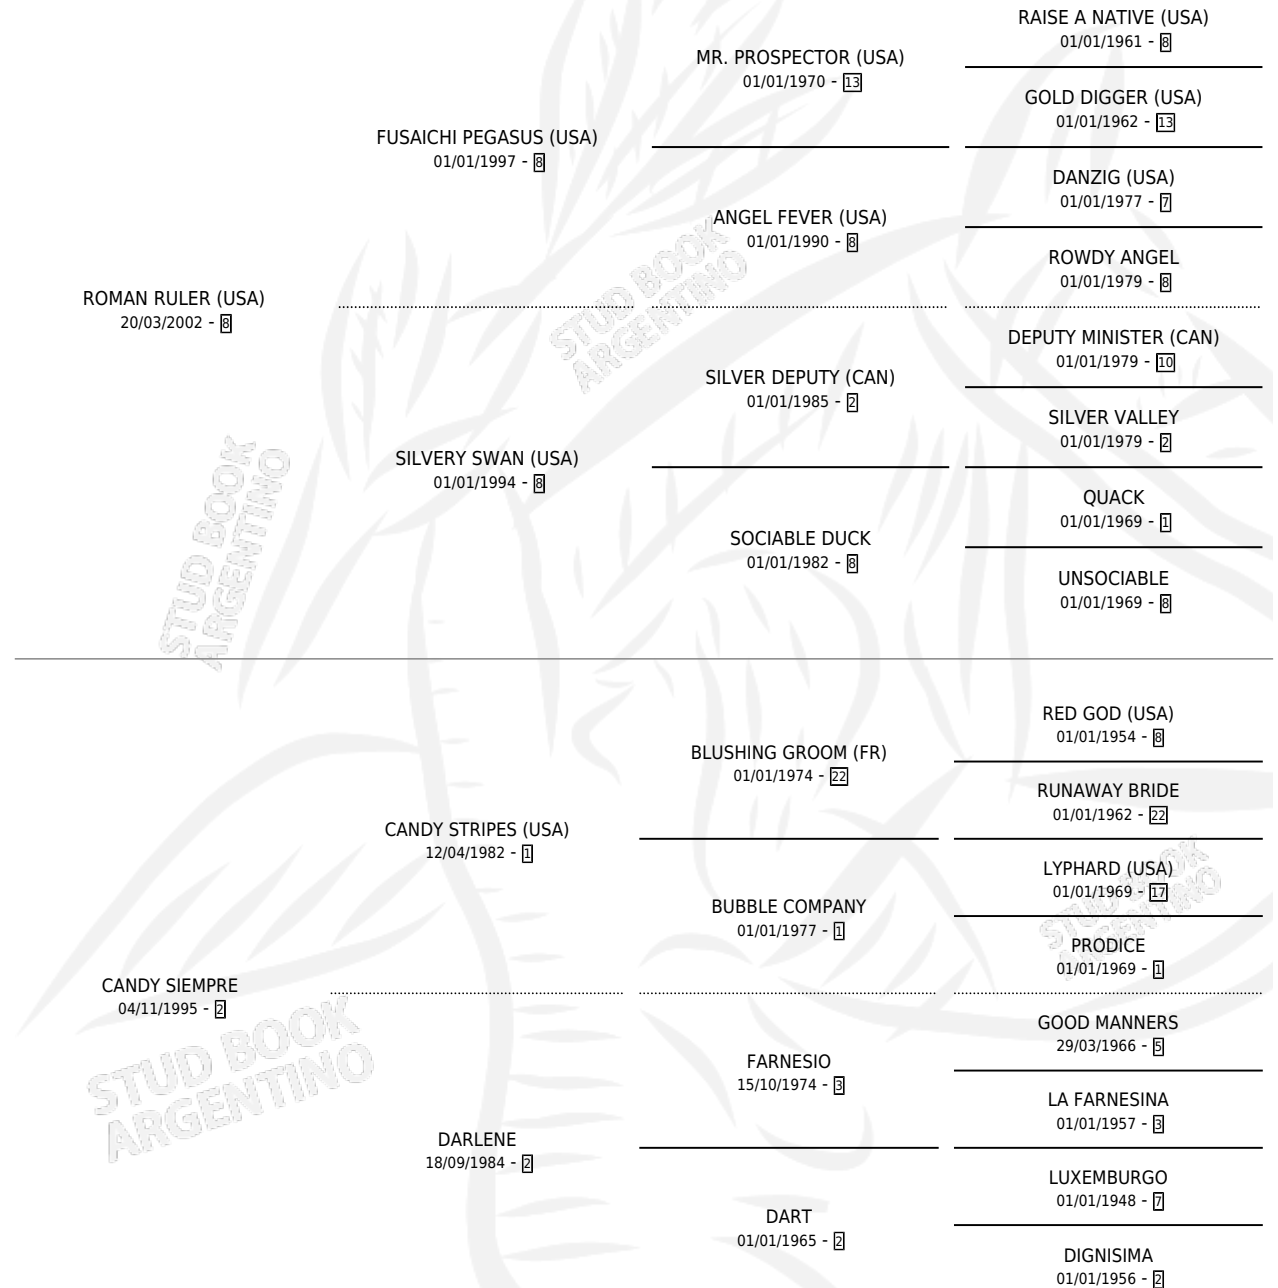

# ROMAN FOR EVER

por ROMAN RULER (USA) y CANDY SIEMPRE por CANDY STRIPES (USA)

Argentina · Hembra · Alazan · SP · 29/07/2011  
Familia 2-u · Volumen 41

## ESTADO

TIPIFICACIÓN SANGUÍNEA	X
TIPIFICACIÓN POR ADN	X
PASAPORTE	X
IDENTIFICACIÓN POR MICROCHIP	X
REPRODUCTOR	X

**Lugar de nacimiento:** Melincue  
**Criador:** Melincue

## PEDIGREE