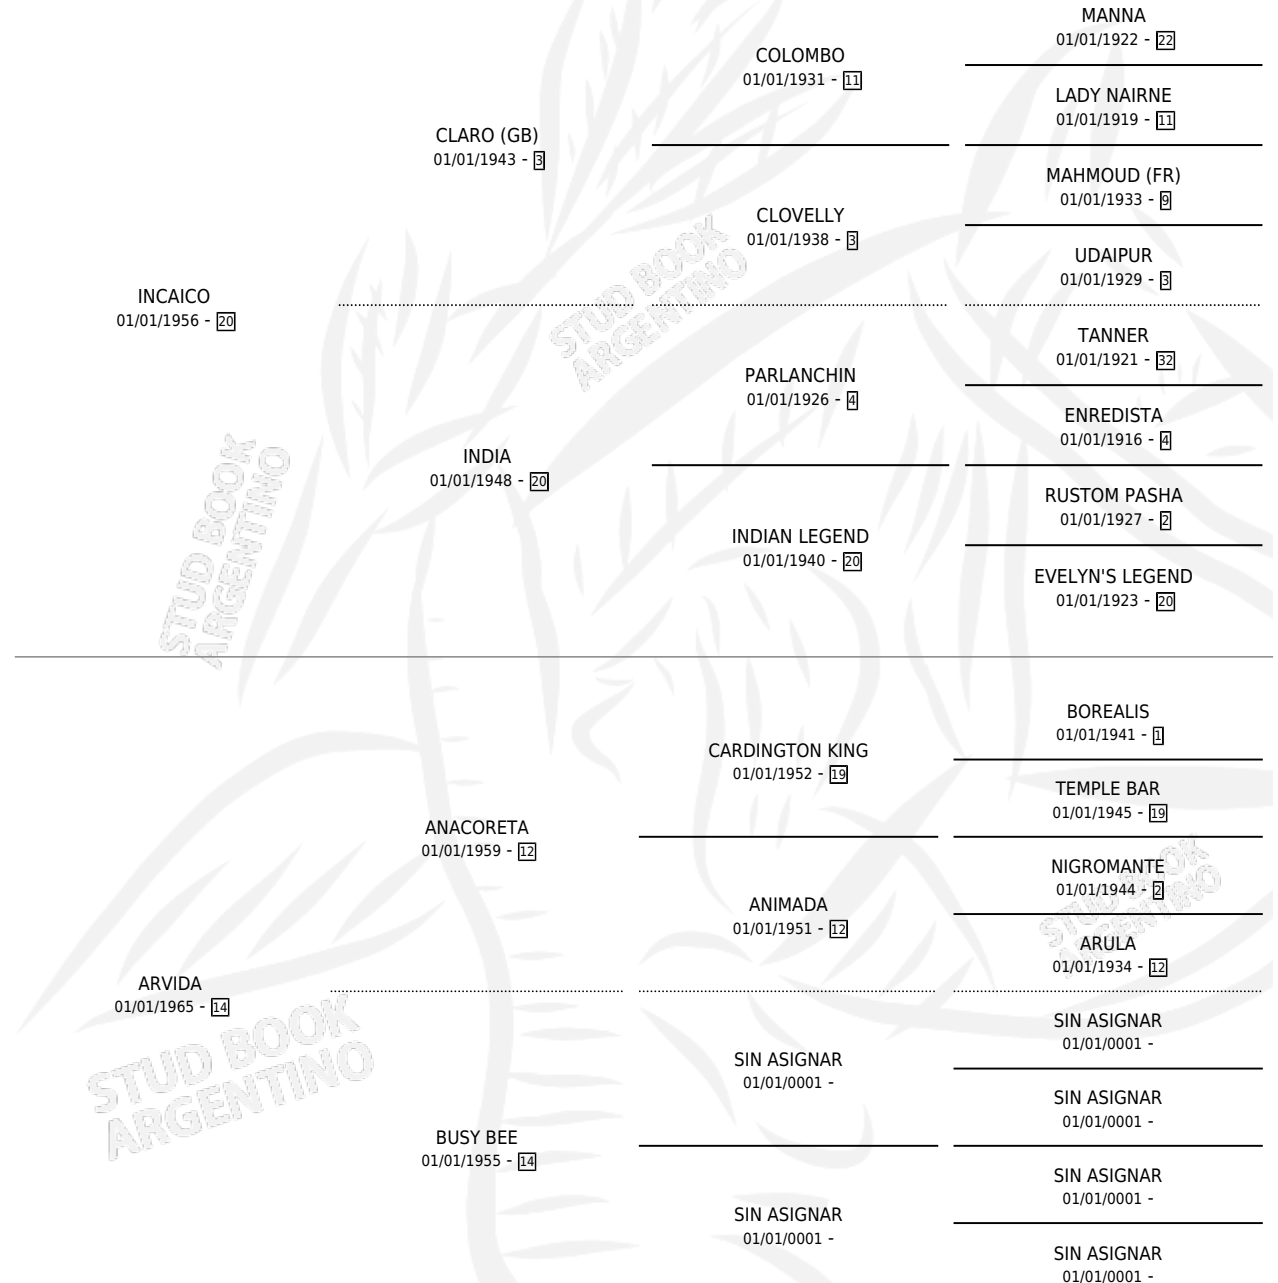

ARAPARANA

por INCAICO y ARVIDA por ANACORETA

Argentina · Hembra · Alazan Tostado · SP · 01/01/1976
Familia 14 · Volumen 29

ESTADO

TIPIFICACIÓN SANGUÍNEA	X
TIPIFICACIÓN POR ADN	X
PASAPORTE	X
IDENTIFICACIÓN POR MICROCHIP	X
REPRODUCTOR	✓

Lugar de nacimiento: Campo particular

Criador: Sin dato

~

HIJOS

	MACHOS	HEMBRAS
5 NACIERON	1	4
2 CORRIERON	0	2
1 GANARON	0	1
0 GANADORES CL	0 GANADORES GR	0 GANADORES G1

PEDIGREE

**S**mientos **5** / Efectividad **62.50%**

PADRILLO	PRODUCTO	CRIADOR	1ER SERVICIO	ÚLTIMO SERVICIO
FOBICO	∅		15/12/1995	17/12/1995
ARAPARANA	∅		16/11/1993	16/11/1993
PORTESE (IRE)	∅		29/09/1988	11/11/1988
ARTFUL (FR) studbook.org.ar	POMERI (M A, 16/09/1988)	SIN DATO	18/10/1987	18/10/1987
CINCO GRANDE (USA)	AGUARIGUAY (H AT, 14/09/1987) •MURIÓ EL 15/10/2002•	SIN DATO	13/10/1986	15/10/1986
CONGRESAL	LA PINI (H A, 19/09/1986)	SIN DATO	01/10/1985	08/10/1985
IVANHOE	IVARANA (H A, 09/10/1984)	SIN DATO		
IVANHOE	LA NOTICIA (H A, 19/09/1985)	SIN DATO		