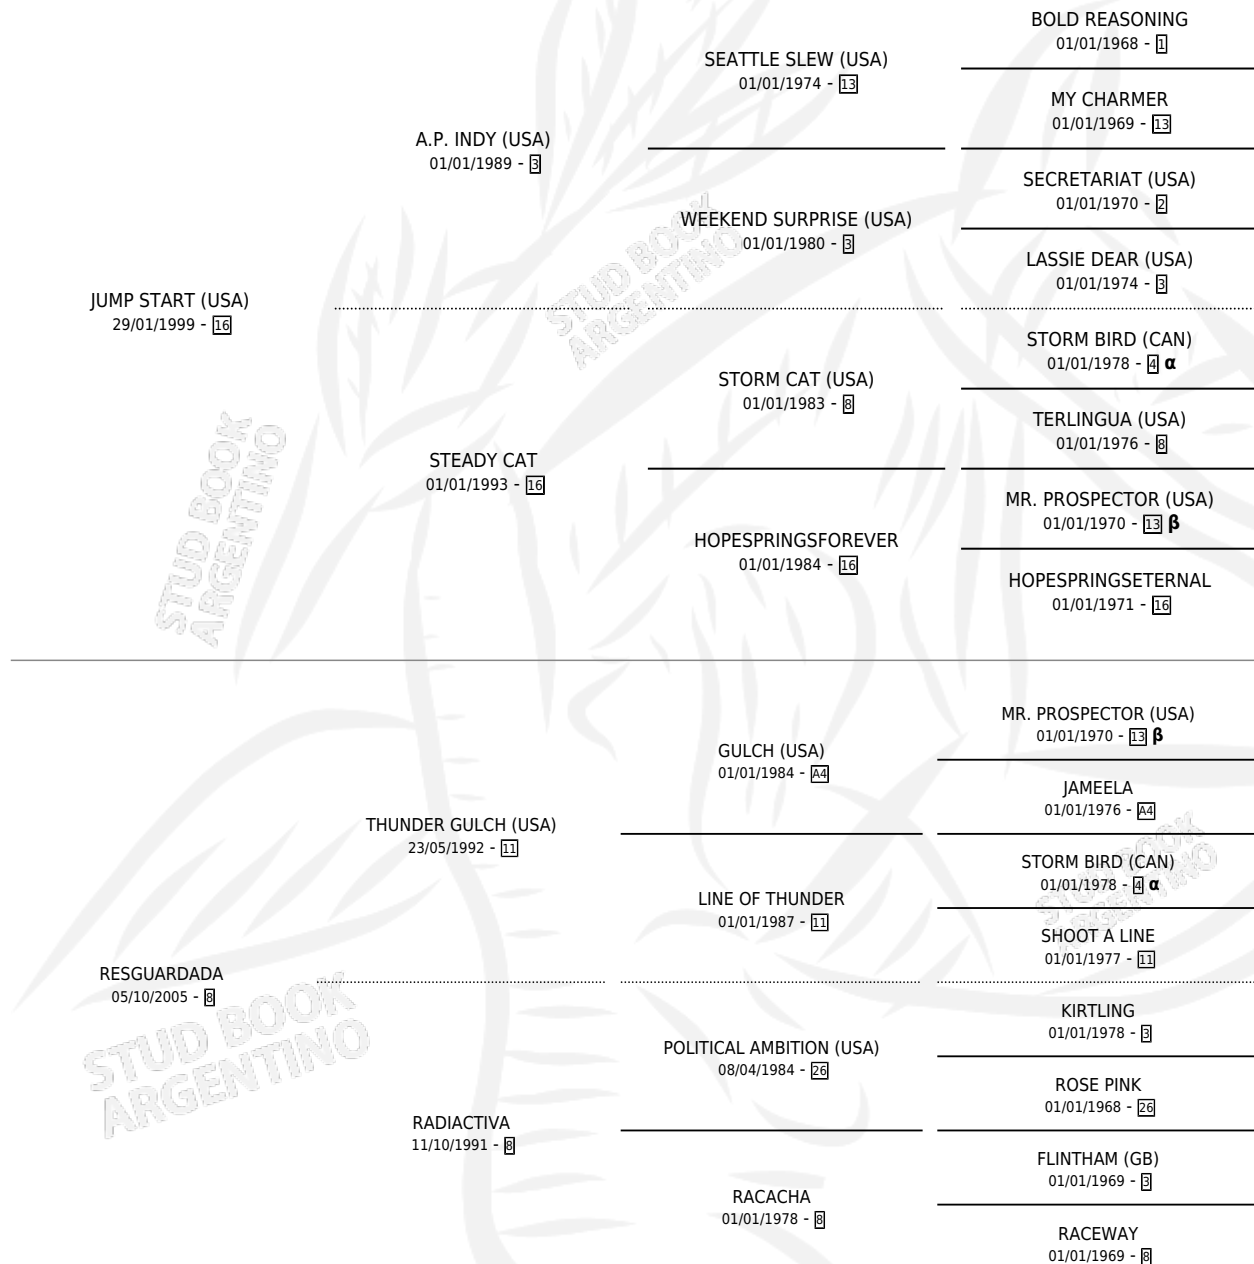

RESCATADA START

por **JUMP START (USA)** y **RESGUARDADA** por **THUNDER GULCH (USA)**

Argentina · Hembra · Zaino · SP · 27/07/2011
Familia 8-k · Volumen 41

ESTADO

TIPIFICACIÓN SANGUÍNEA	X
TIPIFICACIÓN POR ADN	✓
PASAPORTE	✓
IDENTIFICACIÓN POR MICROCHIP	✓
REPRODUCTOR	✓

Lugar de nacimiento: Estirpe De Criadores
Criador: Estirpe De Criadores

~

HIJOS

	MACHOS	HEMBRAS
5 NACIERON	3	2
2 CORRIERON	1	1
1 GANARON	1	0
0 GANADORES CL	0 GANADORES GR	0 GANADORES G1

PEDIGREE

INBREEDING : **α,β**

CAMPAÑA

Solo carreras oficiales de Argentina

POR EDAD

EDAD	CC	1°	2°	3°	4°	5°	NP	CLC	CLG	CLCG1	CLGG1	IMPORTE	GANANCIA / CC
3 AÑOS	4	0	0	0	0	0	4	0	0	0	0	\$0	\$0
TOTALES	4	0	0	0	0	0	4	0	0	0	0	\$0	\$0
%		0.0%	0.0%	0.0%	0.0%	0.0%	100%	0.0%	0.0%	0.0%	0.0%		