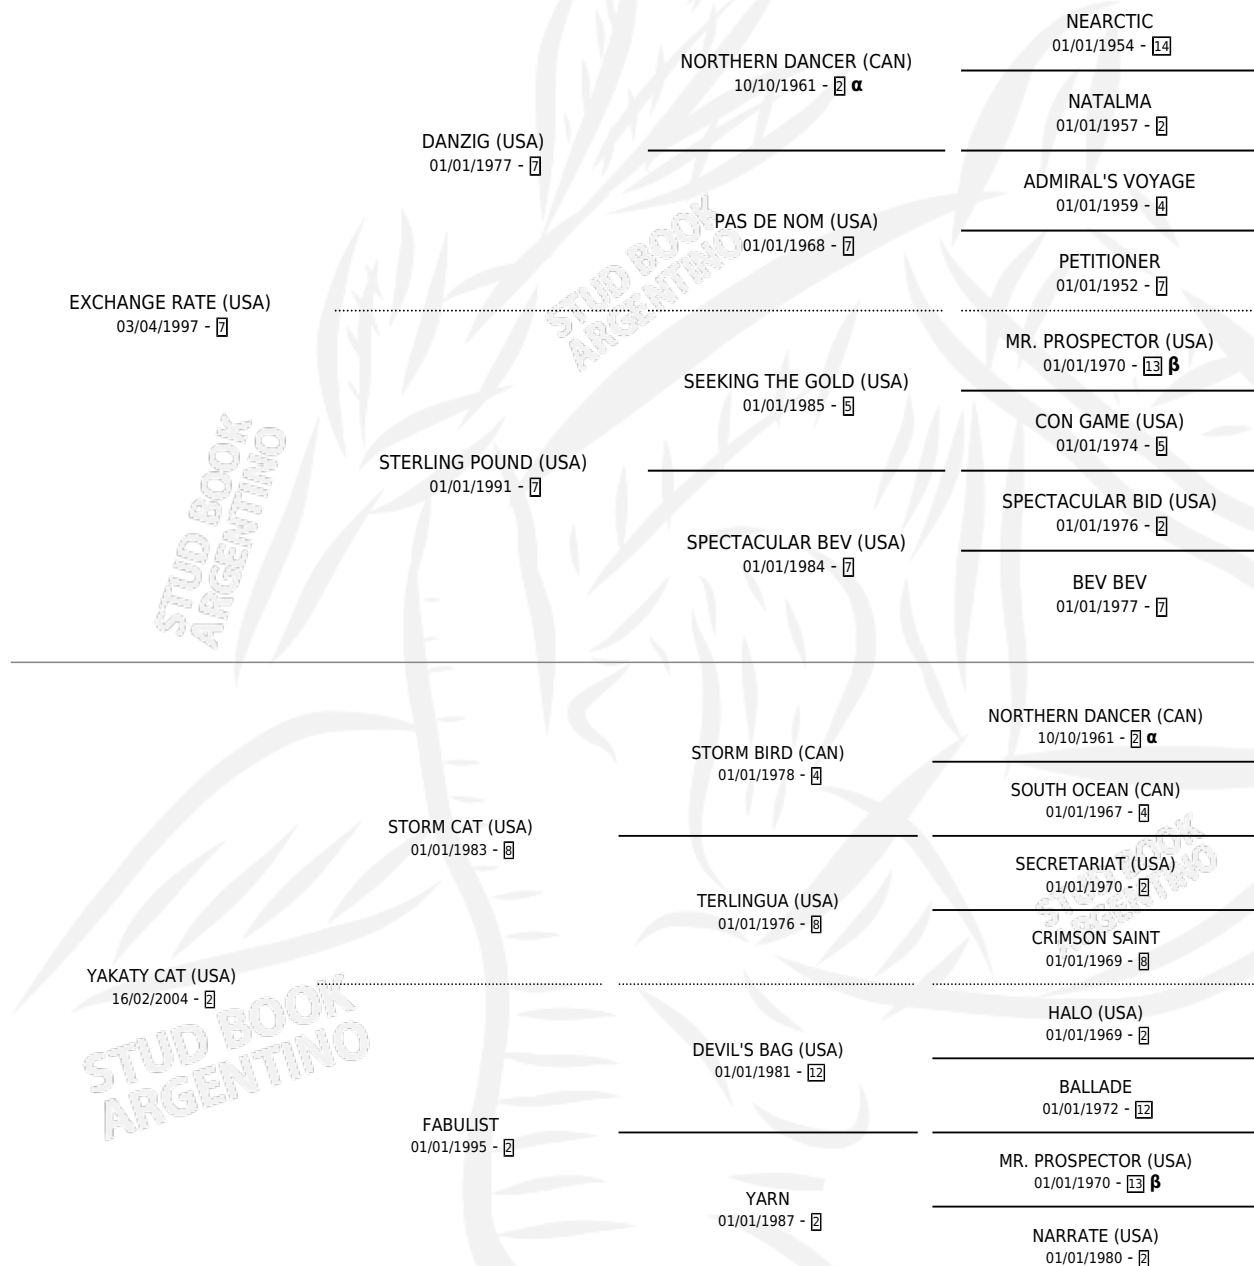

YAKIR

por EXCHANGE RATE (USA) y YAKATY CAT (USA) por
STORM CAT (USA)

Argentina · Macho · Tordillo · SP · 01/08/2011
Familia 2-f · Volumen 41

ESTADO

TIPIFICACIÓN SANGUÍNEA	X
TIPIFICACIÓN POR ADN	✓
PASAPORTE	✓
IDENTIFICACIÓN POR MICROCHIP	✓
REPRODUCTOR	X

Lugar de nacimiento: Santa Ines
Criador: Santa Ines

PEDIGREE

INBREEDING : α, β

CAMPAÑA

Solo carreras oficiales de Argentina

POR EDAD

EDAD	CC	1°	2°	3°	4°	5°	NP	CLC	CLG	CLCG1	CLGG1	IMPORTE	GANANCIA / CC
2 AÑOS	1	0	0	0	0	0	1	0	0	0	0	\$0	\$0
3 AÑOS	10	0	0	1	0	2	7	0	0	0	0	\$10,150	\$1,015
4 AÑOS	2	0	0	0	0	1	1	0	0	0	0	\$3,250	\$1,625
5 AÑOS	1	0	0	0	0	0	1	0	0	0	0	\$0	\$0
TOTALES	14	0	0	1	0	3	10	0	0	0	0	\$13,400	\$957
%		0.0%	0.0%	7.1%	0.0%	21.4%	71.4%	0.0%	0.0%	0.0%	0.0%		

Placés en Palermo en 14 carreras disputadas.

POR DISTANCIA

HIPODROMO	CC	1°	2°	3°	4°	5°	NP	CLC	CLG	CLCG1	CLGG1	IMPORTE
SAN ISIDRO	2	0	0	0	0	0	2	0	0	0	0	\$0
1100 MTS	1	0	0	0	0	0	1	0	0	0	0	\$0
1300 MTS	1	0	0	0	0	0	1	0	0	0	0	\$0
PALERMO	11	0	0	1	0	3	7	0	0	0	0	\$13,400
1400 MTS	3	0	0	0	0	1	2	0	0	0	0	\$1,650
1200 MTS	5	0	0	1	0	1	3	0	0	0	0	\$9,850
1000 MTS	3	0	0	0	0	1	2	0	0	0	0	\$1,900
LA PLATA	1	0	0	0	0	0	1	0	0	0	0	\$0
1400 MTS	1	0	0	0	0	0	1	0	0	0	0	\$0