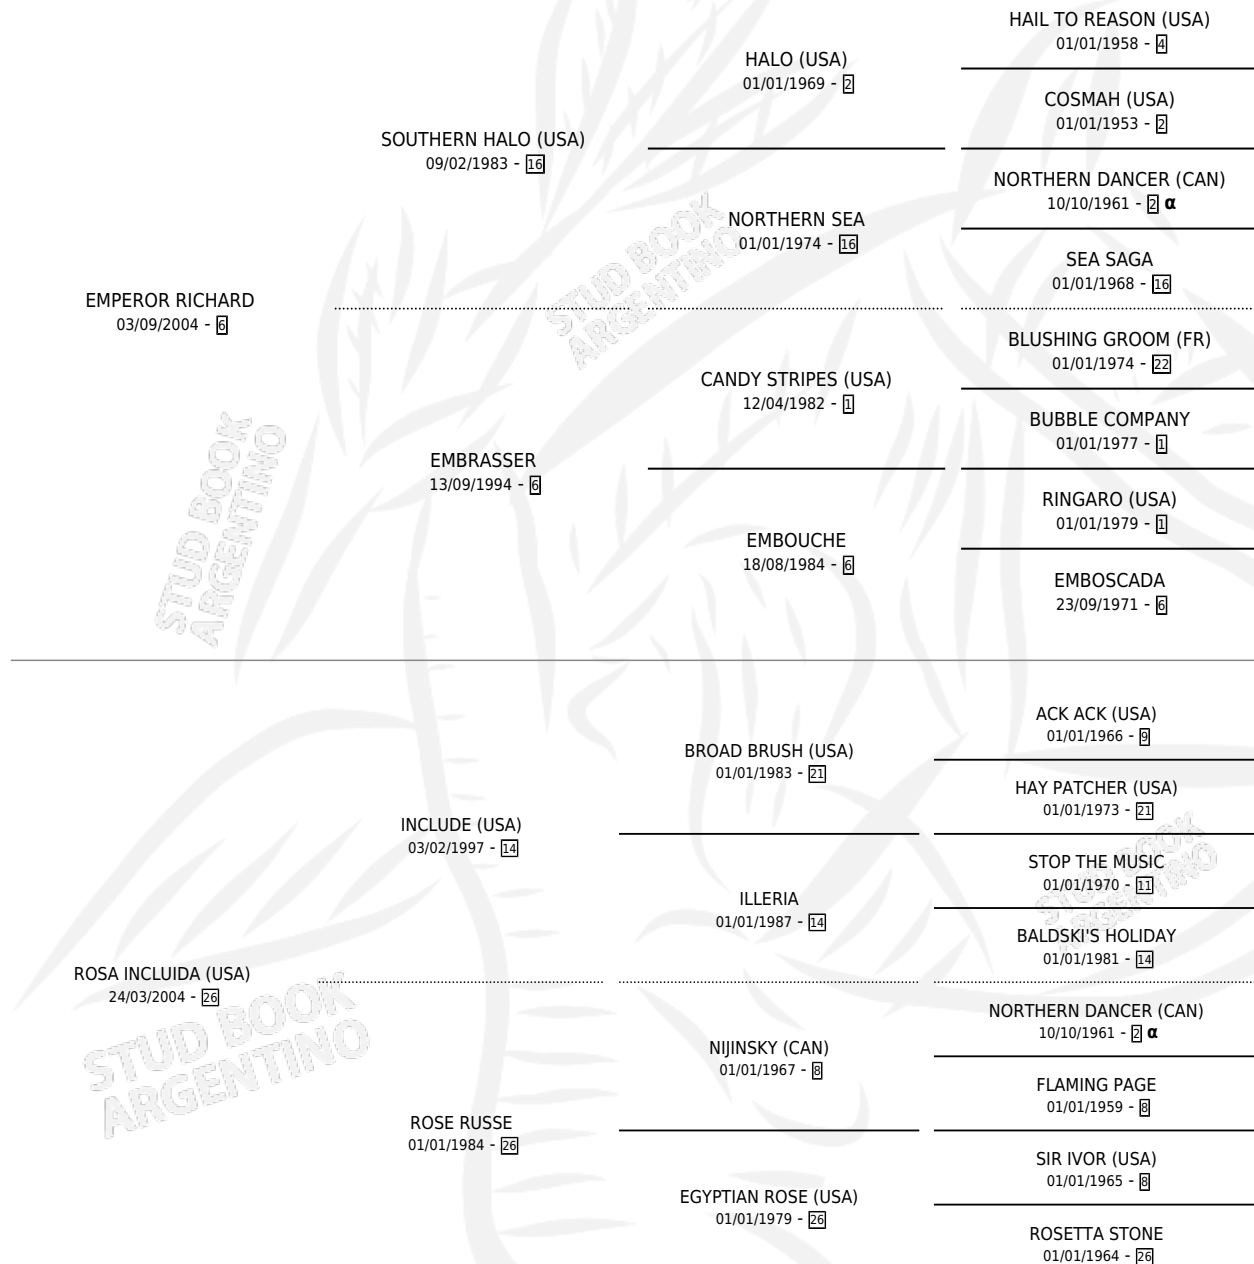

# ROSA PASTEL

por **EMPEROR RICHARD** y **ROSA INCLUIDA (USA)** por **INCLUDE (USA)**

Argentina · Hembra · Alazan · SP · 23/08/2011  
Familia 26 · Volumen 41

## ESTADO

TIPIFICACIÓN SANGUÍNEA	X
TIPIFICACIÓN POR ADN	✓
PASAPORTE	✓
IDENTIFICACIÓN POR MICROCHIP	✓
REPRODUCTOR	X

**Lugar de nacimiento:** La Pasion  
**Criador:** La Pasion

## PEDIGREE

INBREEDING : α