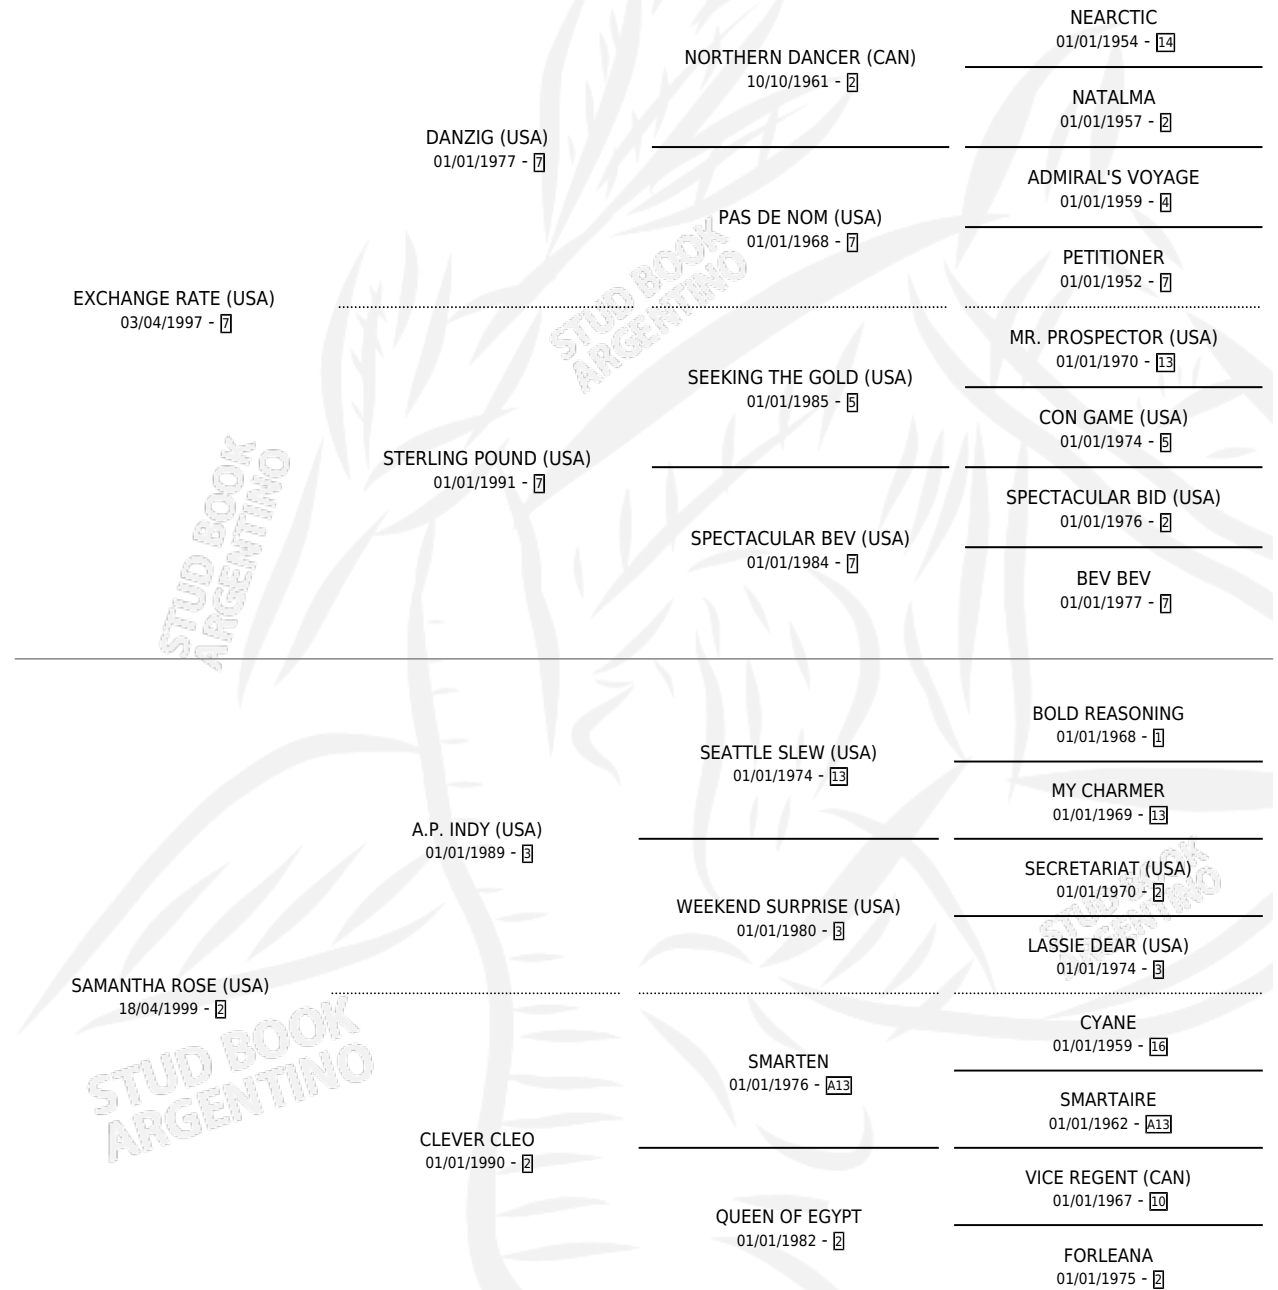

SOLDADO RASO

por EXCHANGE RATE (USA) y SAMANTHA ROSE (USA)
por A.P. INDY (USA)

Argentina · Macho · Alazan · SP · 21/08/2011
Familia 2-h · Volumen 41

ESTADO

TIPIFICACIÓN SANGUÍNEA	X
TIPIFICACIÓN POR ADN	✓
PASAPORTE	✓
IDENTIFICACIÓN POR MICROCHIP	✓
REPRODUCTOR	✓

Lugar de nacimiento: La Pasion
Criador: La Pasion

~

HIJOS

	MACHOS	HEMBRAS
1 NACIERON	1	0
SIN ACTUACIONES		

PEDIGREE

CAMPAÑA

Solo carreras oficiales de Argentina

POR EDAD