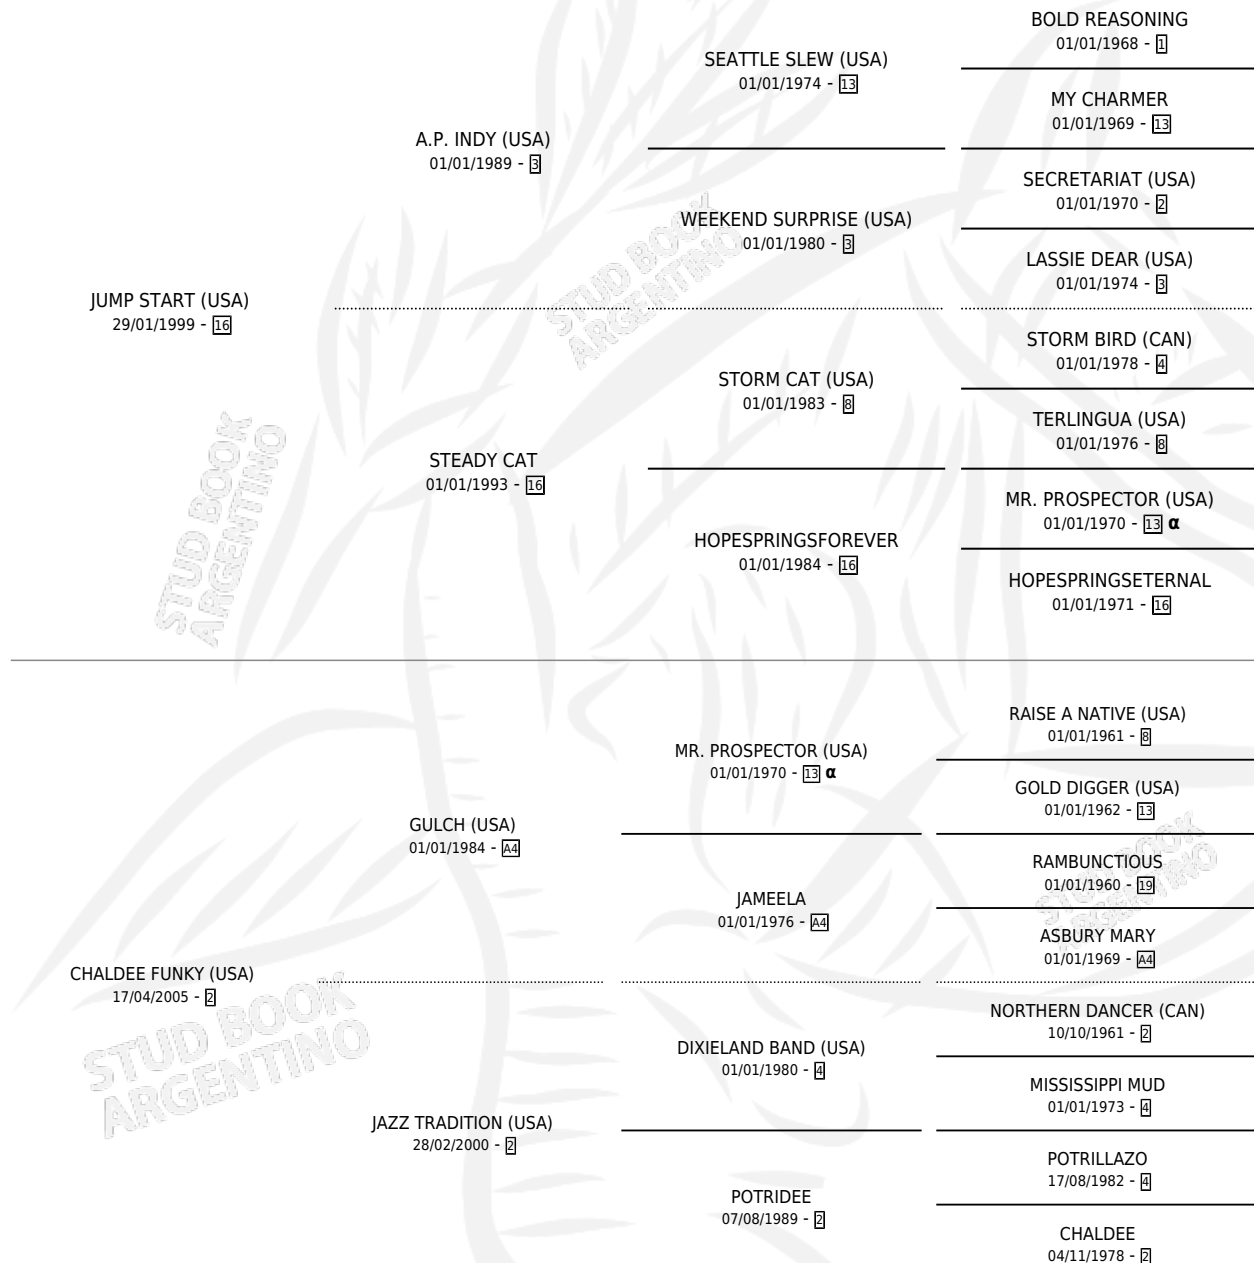

CHALDEE ROSE

por **JUMP START (USA)** y **CHALDEE FUNKY (USA)** por **GULCH (USA)**

Argentina · Hembra · Zaino Negro · SP · 01/08/2011
Familia 2-u · Volumen 41

ESTADO

TIPIFICACIÓN SANGUÍNEA	X
TIPIFICACIÓN POR ADN	✓
PASAPORTE	✓
IDENTIFICACIÓN POR MICROCHIP	✓
REPRODUCTOR	✓

Lugar de nacimiento: Santa Ines
Criador: Santa Ines

~

HIJOS

	MACHOS	HEMBRAS
8 NACIERON	4	4
3 CORRIERON	2	1
1 GANARON	1	0
0 GANADORES CL	0 GANADORES GR	0 GANADORES G1

PEDIGREE

INBREEDING : **α**

EXPORTACIÓN / IMPORTACIÓN

FECHA	MOVIMIENTO	PAÍS
18/11/2022	EXPORTADO	URUGUAY

SERVICIOS

Servicios **9** / Nacimientos **8** / Efectividad **88.89%**

PADRILLO	PRODUCTO	CRIADOR	1ER SERVICIO	ÚLTIMO SERVICIO
LUCULLAN (USA)	∅		16/08/2022	16/08/2022
PUERTO ESCONDIDO	DULCE CHALDEE (H Z, 04/08/2022)	SCHUMACHER GERARDO FEDERICO	03/09/2021	03/09/2021
HI HAPPY	CHEVELEY PARK (M Z, 09/08/2021)	SANTA INES	09/09/2020	09/09/2020
HI HAPPY	CHALKI (M Z, 06/08/2020)	SANTA INES	07/09/2019	07/09/2019
JOHN F KENNEDY (IRE)	DON GABO (M Z, 12/08/2019)	SANTA INES	12/09/2018	12/09/2018
VIOLENCE (USA)	CHALDEE VIOLET (H Z, 18/08/2018)	SANTA INES	19/09/2017	19/09/2017
JOHN F KENNEDY (IRE)	CHALTON (M Z, 23/08/2017)	SANTA INES	23/09/2016	23/09/2016
FREUD (USA)	CHALDEA (H Z, 20/07/2016)	SANTA INES	24/08/2015	24/08/2015
THE LEOPARD (USA)	CHARLESTON ROSE (H Z, 23/07/2015) •MURIÓ EL 06/03/2016•	SANTA INES	31/08/2014	31/08/2014