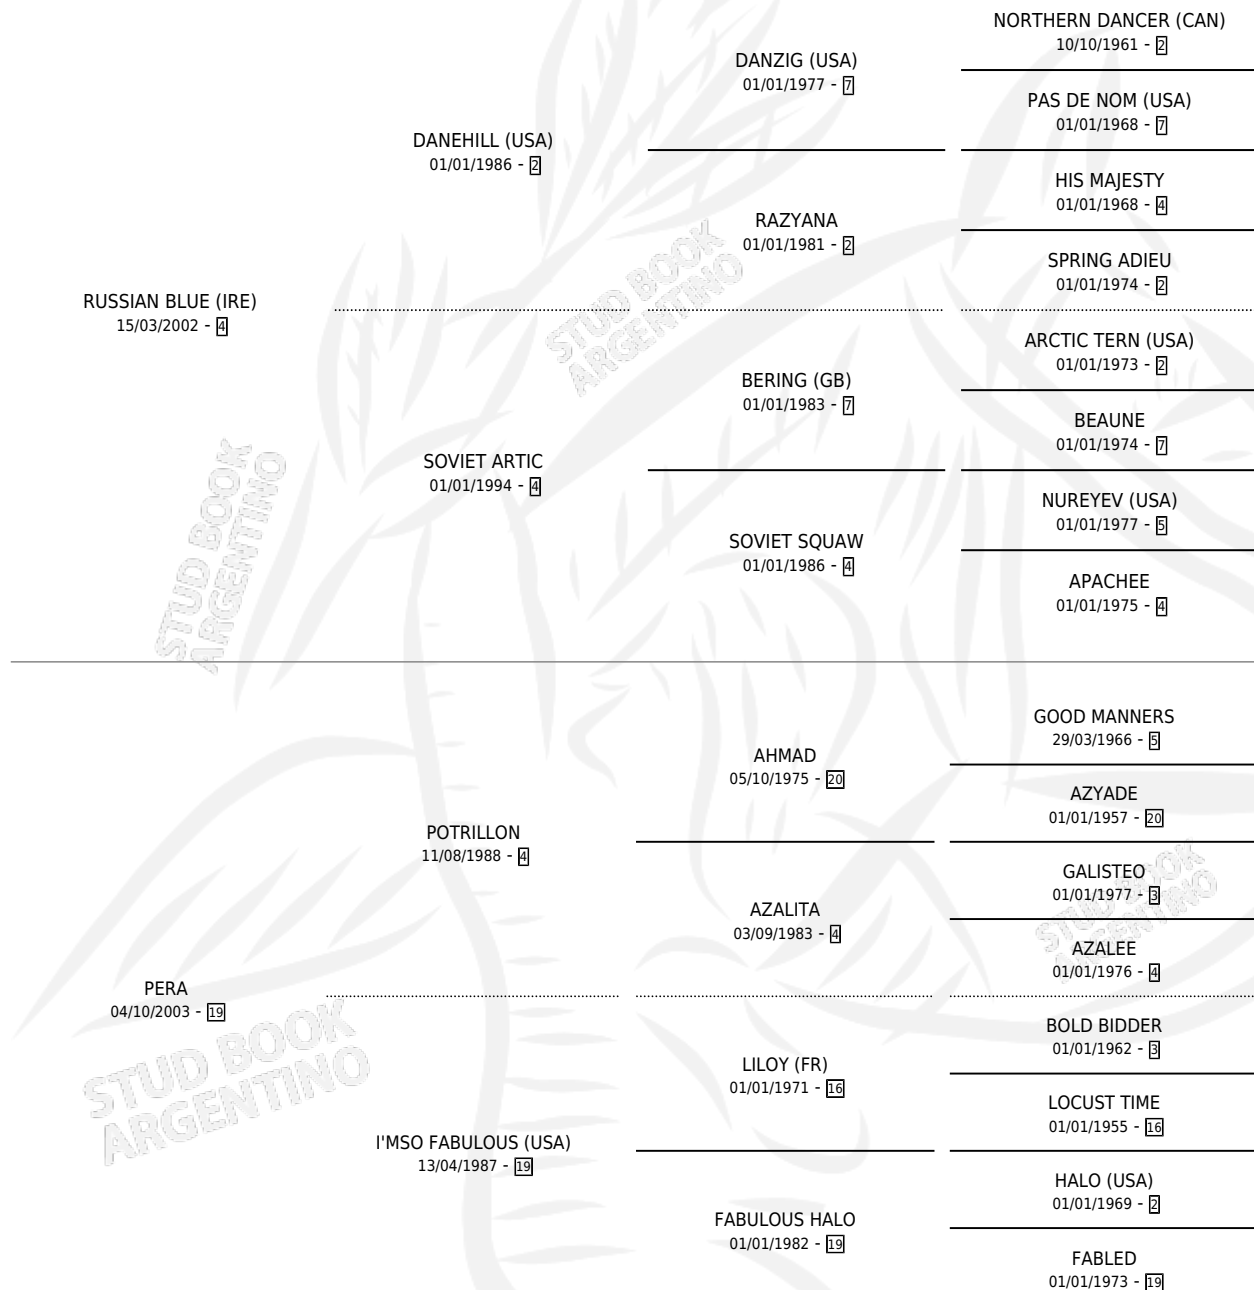

PENALAZO

por **RUSSIAN BLUE (IRE)** y **PERA** por **POTRILLON**

Argentina · Macho · Zaino · SP · 27/07/2011
Familia 19-b · Volumen 41

ESTADO

TIPIFICACIÓN SANGUÍNEA	X
TIPIFICACIÓN POR ADN	✓
PASAPORTE	✓
IDENTIFICACIÓN POR MICROCHIP	✓
REPRODUCTOR	X

Lugar de nacimiento: La Pasion

Criador: La Pasion

PEDIGREE

CAMPAÑA

Solo carreras oficiales de Argentina

POR EDAD

EDAD	CC	1°	2°	3°	4°	5°	NP	CLC	CLG	CLCG1	CLGG1	IMPORTE	GANANCIA / CC
3 AÑOS	1	0	1	0	0	0	0	1	0	0	0	\$42,000	\$42,000
TOTALES	1	0	1	0	0	0	0	1	0	0	0	\$42,000	\$42,000
%		0.0%	100%	0.0%	0.0%	0.0%	0.0%	100%	0.0%	0.0%	0.0%		