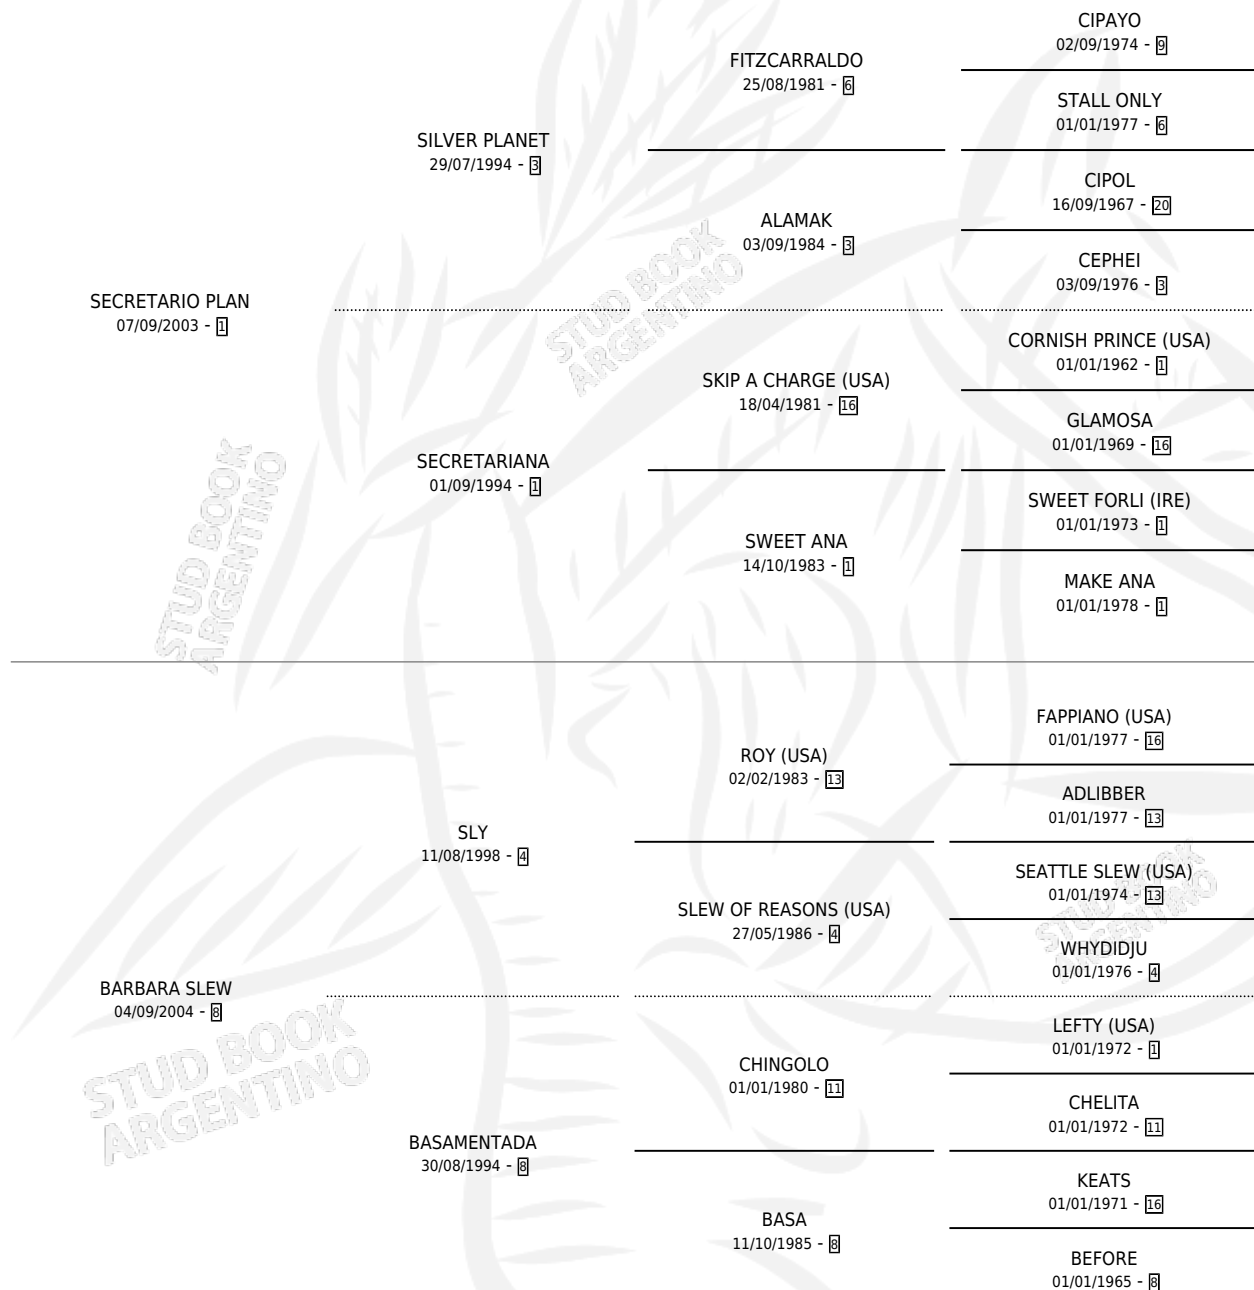

BARBARA STAR

por SECRETARIO PLAN y BARBARA SLEW por SLY

Argentina · Hembra · Zaino · SP · 14/08/2011
Familia 8-c · Volumen 41

ESTADO

TIPIFICACIÓN SANGUÍNEA	X
TIPIFICACIÓN POR ADN	✓
PASAPORTE	✓
IDENTIFICACIÓN POR MICROCHIP	✓
REPRODUCTOR	✓

Lugar de nacimiento: Capricornio

Criador: Capricornio

~

HIJOS

	MACHOS	HEMBRAS
1 NACIERON	0	1

SIN ACTUACIONES

PEDIGREE

CAMPAÑA

Solo carreras oficiales de Argentina

POR EDAD

EDAD	CC	1°	2°	3°	4°	5°	NP	CLC	CLG	CLCG1	CLGG1	IMPORTE	GANANCIA / CC
3 AÑOS	1	0	0	0	0	1	0	0	0	0	0	\$1,269	\$1,269
TOTALES	1	0	0	0	0	1	0	0	0	0	0	\$1,269	\$1,269
%		0.0%	0.0%	0.0%	0.0%	100%	0.0%	0.0%	0.0%	0.0%	0.0%		