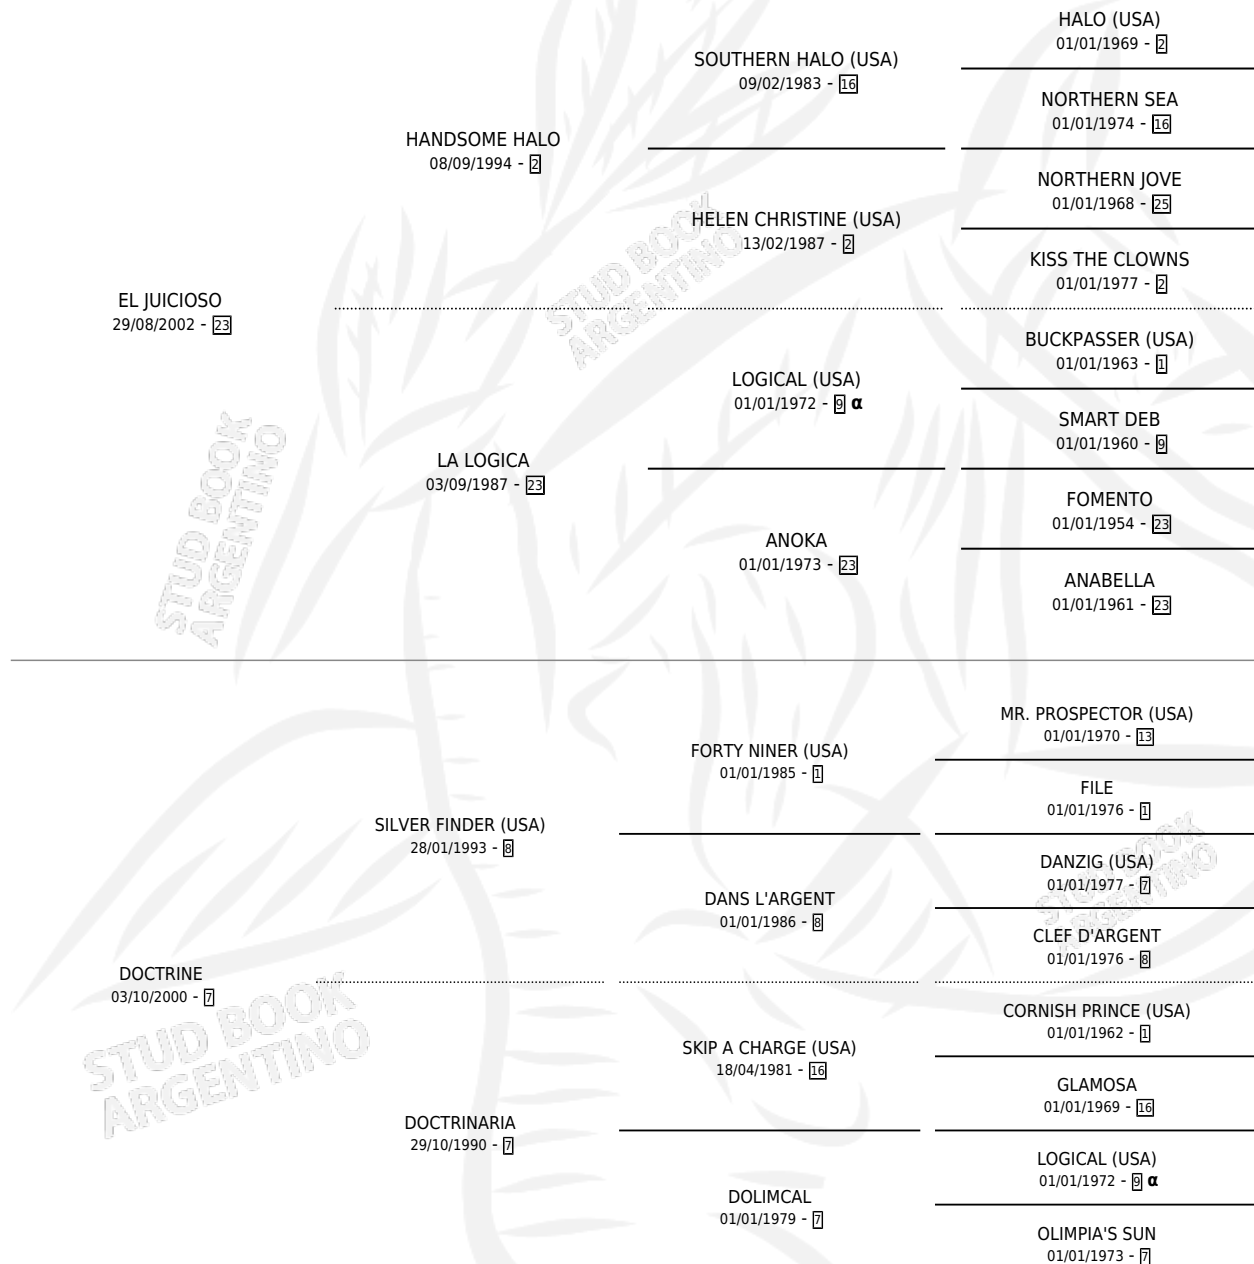

DOCTORA ROCK

por EL JUICIOSO y DOCTRINE por SILVER FINDER (USA)

Argentina · Hembra · Tordillo · SP · 06/08/2011
Familia 7 · Volumen 41

ESTADO

TIPIFICACIÓN SANGUÍNEA	X
TIPIFICACIÓN POR ADN	✓
PASAPORTE	✓
IDENTIFICACIÓN POR MICROCHIP	✓
REPRODUCTOR	✓

Lugar de nacimiento: Capricornio

Criador: Capricornio

PEDIGREE

INBREEDING : α

CAMPAÑA

Solo carreras oficiales de Argentina

POR EDAD

EDAD	CC	1°	2°	3°	4°	5°	NP	CLC	CLG	CLCG1	CLGG1	IMPORTE	GANANCIA / CC
3 AÑOS	1	0	0	0	0	0	1	0	0	0	0	\$0	\$0
4 AÑOS	3	0	0	0	0	0	3	0	0	0	0	\$0	\$0
TOTALES	4	0	0	0	0	0	4	0	0	0	0	\$0	\$0
%		0.0%	0.0%	0.0%	0.0%	0.0%	100%	0.0%	0.0%	0.0%	0.0%		

No placés en La Plata y Palermo en 4 carreras disputadas.

POR DISTANCIA

HIPODROMO	CC	1°	2°	3°	4°	5°	NP	CLC	CLG	CLCG1	CLGG1	IMPORTE
PALERMO	1	0	0	0	0	0	1	0	0	0	0	\$0
1000 MTS	1	0	0	0	0	0	1	0	0	0	0	\$0
LA PLATA	3	0	0	0	0	0	3	0	0	0	0	\$0
1100 MTS	2	0	0	0	0	0	2	0	0	0	0	\$0
1000 MTS	1	0	0	0	0	0	1	0	0	0	0	\$0