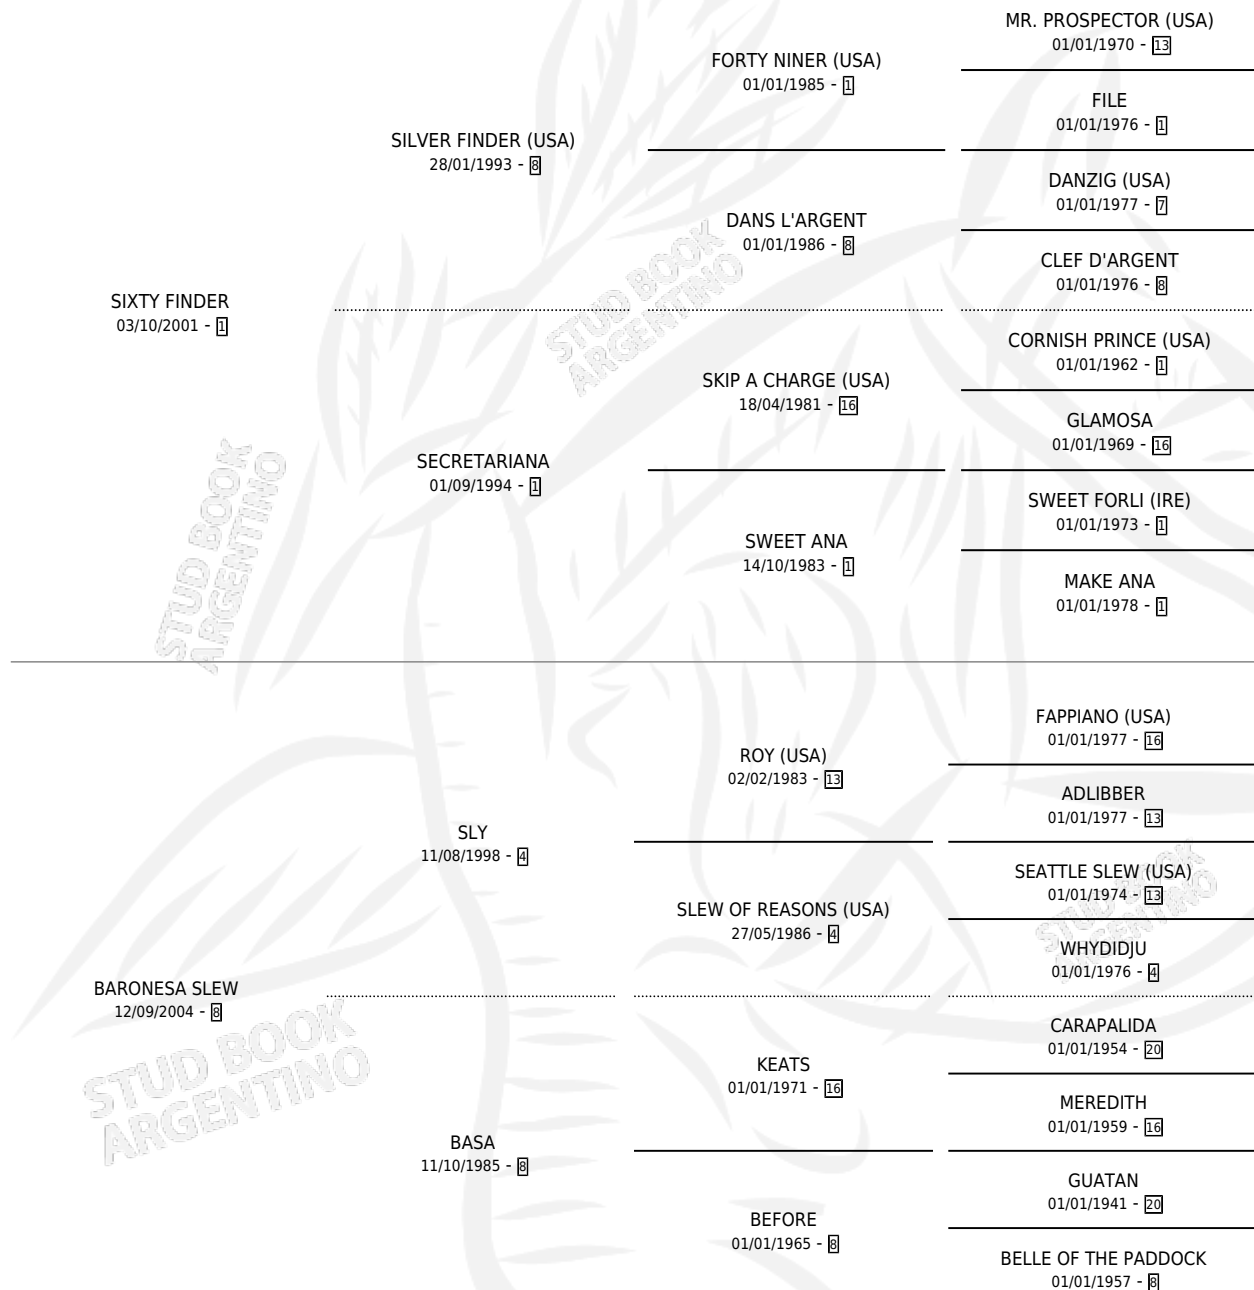

BARONESA FORT

por SIXTY FINDER y BARONESA SLEW por SLY

Argentina · Hembra · Alazan · SP · 30/07/2011
Familia 8-c · Volumen 41

ESTADO

TIPIFICACIÓN SANGUÍNEA	X
TIPIFICACIÓN POR ADN	✓
PASAPORTE	✓
IDENTIFICACIÓN POR MICROCHIP	✓
REPRODUCTOR	✓

Lugar de nacimiento: Capricornio

Criador: Capricornio

~

HIJOS

	MACHOS	HEMBRAS
3 NACIERON	1	2
SIN ACTUACIONES		

PEDIGREE

S

mientos 3 / Efectividad 50.00%

PADRILLO	PRODUCTO	CRIADOR	1ER SERVICIO	ÚLTIMO SERVICIO
LANZADO CAT	Ø		15/11/2023	19/11/2023
BARONESA FORT	JUANITA RULER (H A, 08/11/2023)	PANCHO CUE	29/11/2022	29/11/2022
Datos oficiales del Stud Book Argentino	Ø		25/10/2021	08/11/2021
LANZADO CAT	DIVINA CAT (H A, 30/10/2021)	PANCHO CUE	19/10/2020	19/10/2020
LANZADO CAT	BARON CAT (M Z, 20/10/2020) •MURIÓ EL 01/12/2020•	PANCHO CUE	24/10/2019	24/10/2019
LANZADO CAT	Ø		29/09/2018	29/09/2018