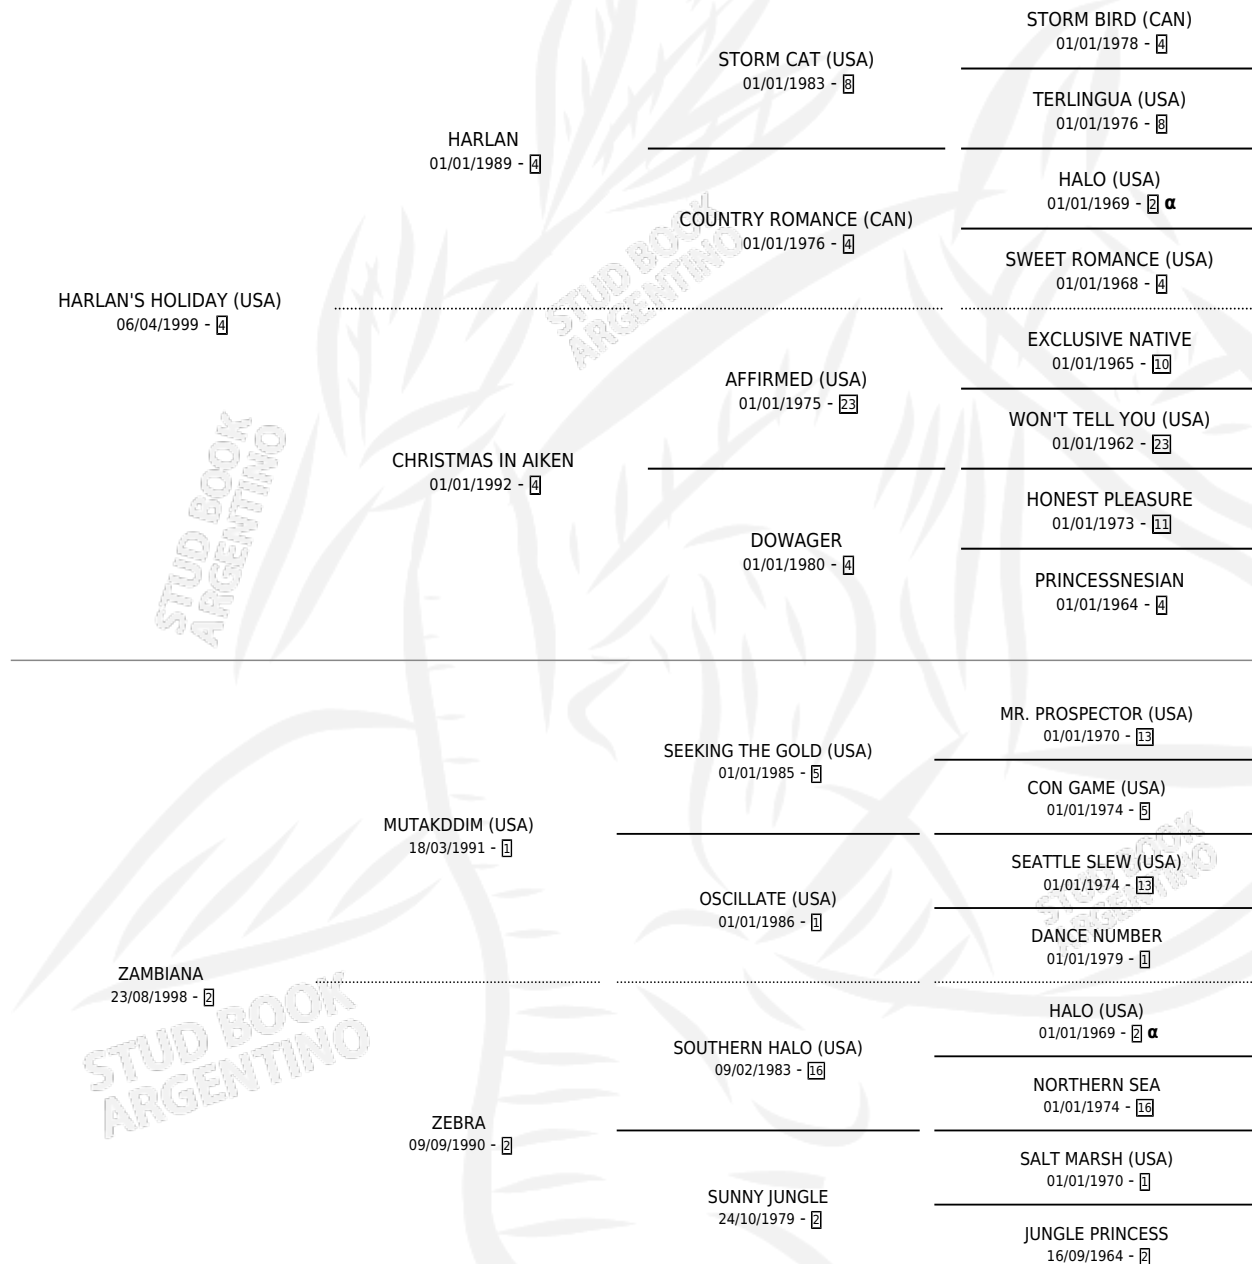

# BLACK WOLF

por HARLAN'S HOLIDAY (USA) y ZAMBIANA por  
MUTAKDDIM (USA)

Argentina · Macho · Zaino · SP · 27/08/2011  
Familia 2-g · Volumen 41

## ESTADO

TIPIFICACIÓN SANGUÍNEA	X
TIPIFICACIÓN POR ADN	✓
PASAPORTE	✓
IDENTIFICACIÓN POR MICROCHIP	✓
REPRODUCTOR	X

**Lugar de nacimiento:** San Benito  
**Criador:** San Benito

## EXPORTACIÓN / IMPORTACIÓN

FECHA	MOVIMIENTO	PAÍS
05/03/2014	EXPORTADO	PERU