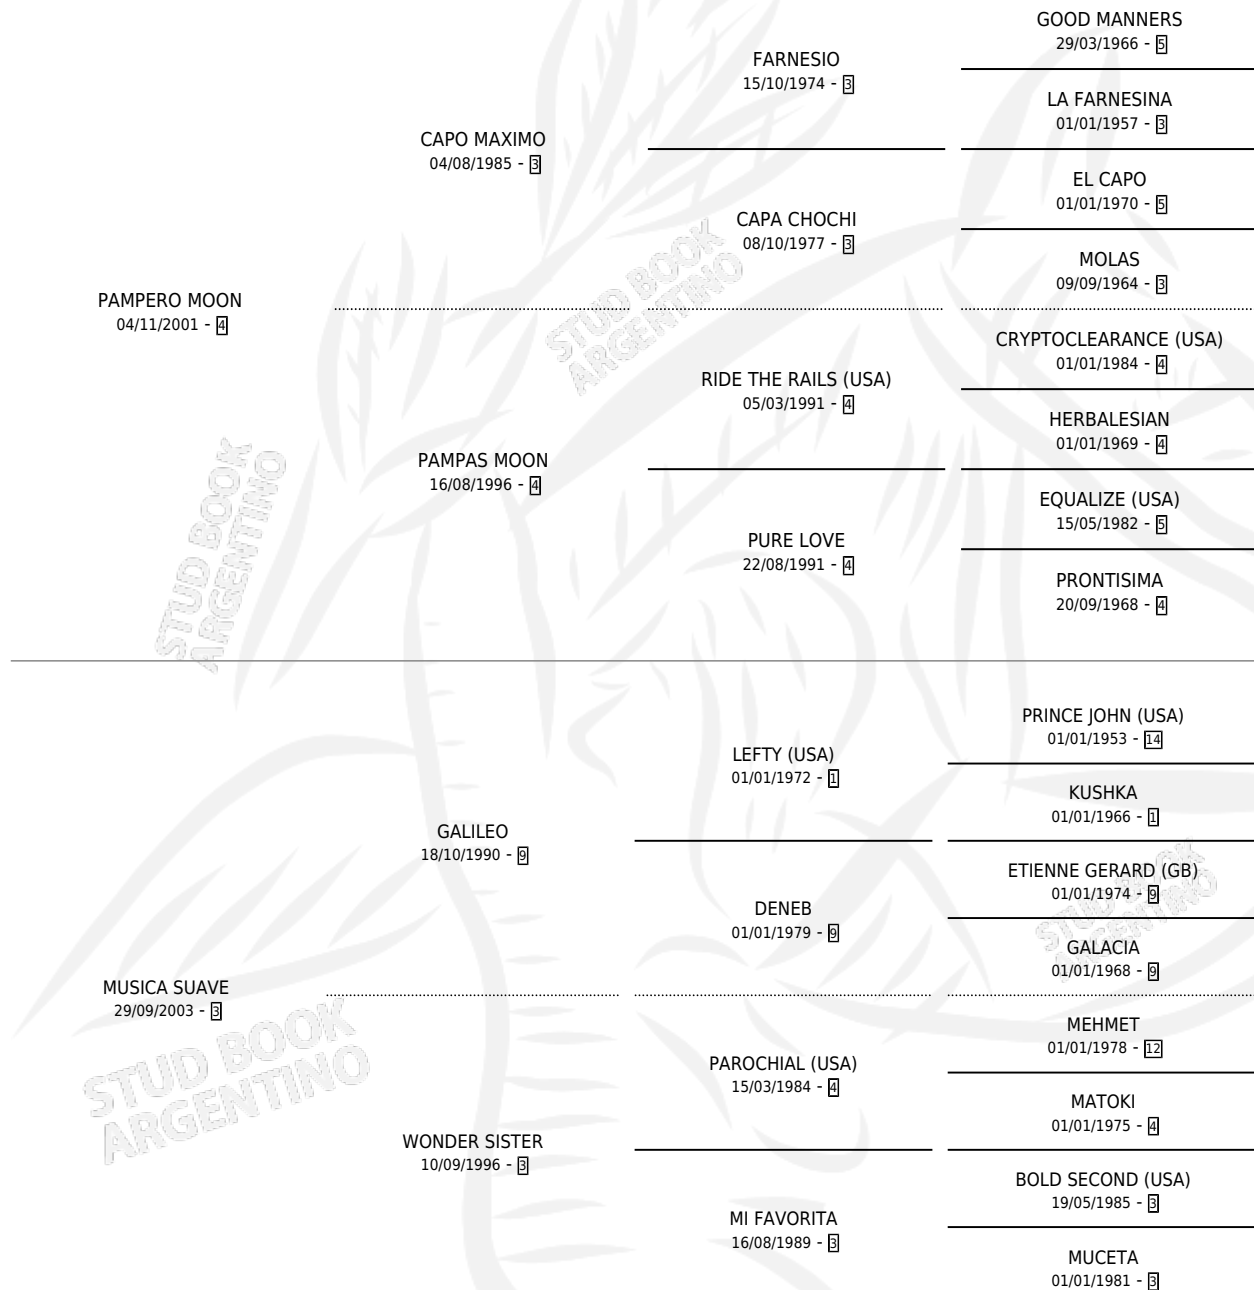

LEGENDARIO

por PAMPERO MOON y MUSICA SUAVE por GALILEO

Argentina · Macho · Zaino · SP · 19/08/2011
Familia 3-h · Volumen 41

ESTADO

TIPIFICACIÓN SANGUÍNEA	X
TIPIFICACIÓN POR ADN	✓
PASAPORTE	✓
IDENTIFICACIÓN POR MICROCHIP	✓
REPRODUCTOR	X

Lugar de nacimiento: Juntos A La Par

Criador: Cara Raul Jose

PEDIGREE

LEGENDARIO

Datos oficiales del Stud Book Argentino

Documento generado el 12/05/2026

studbook.org.ar