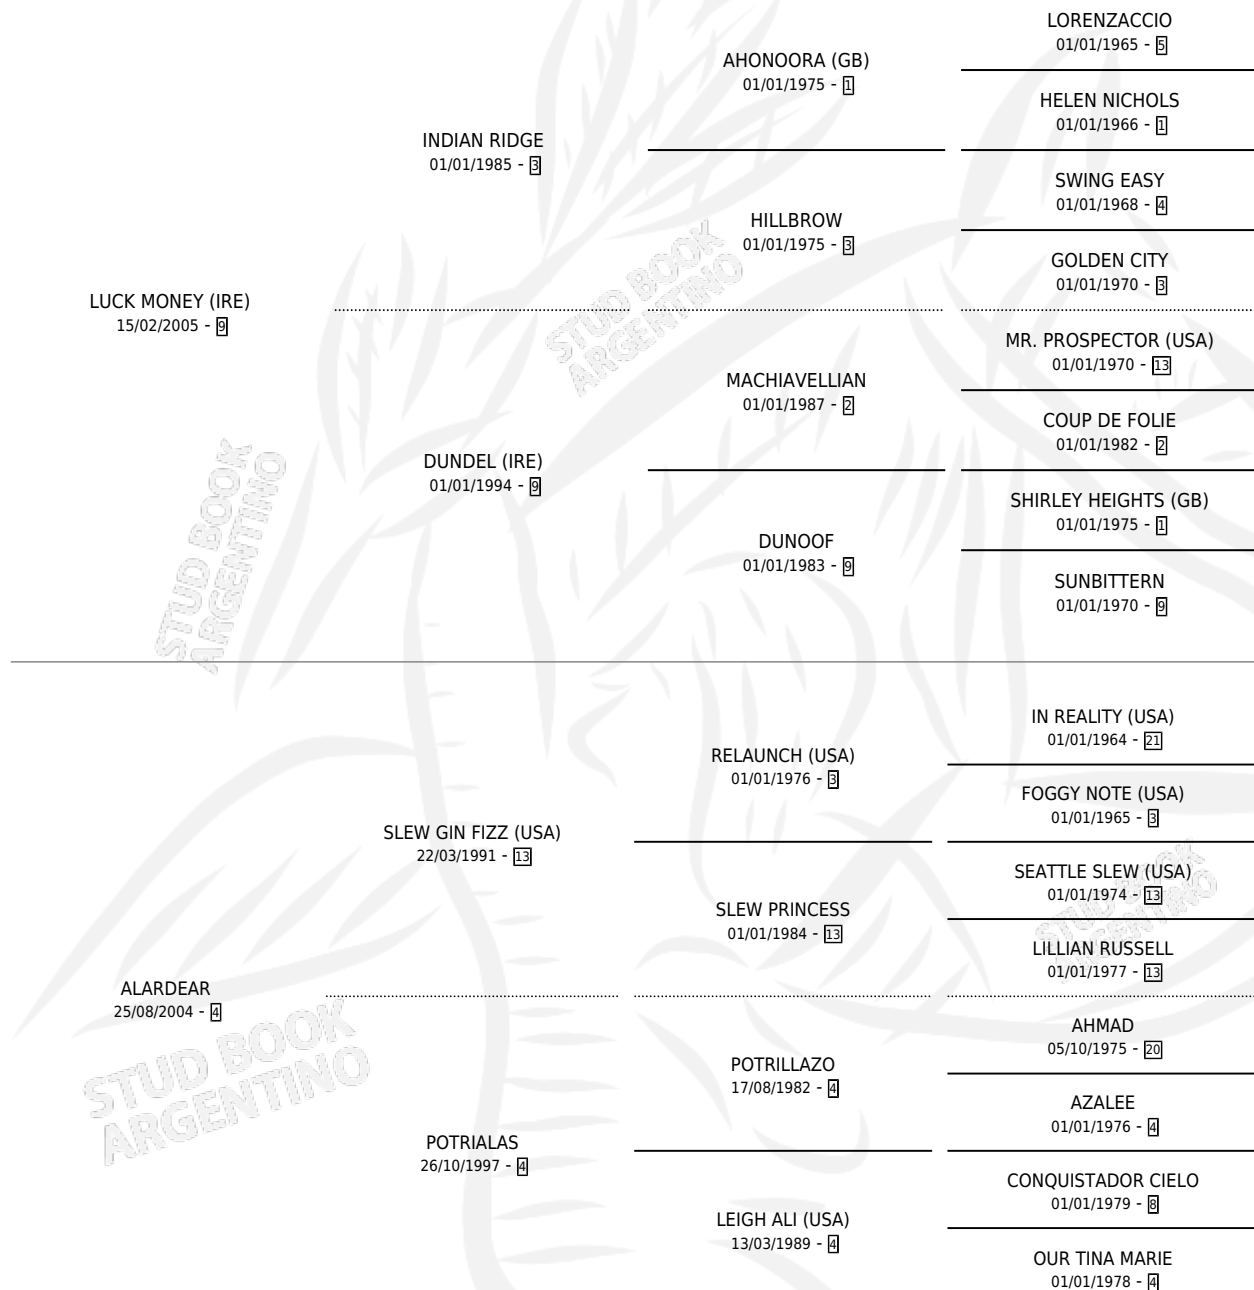

A LUCKY BLACK

por LUCK MONEY (IRE) y ALARDEAR por SLEW GIN FIZZ (USA)

Argentina · Macho · Zaino · SP · 16/08/2011
Familia 4-r · Volumen 41

ESTADO

TIPIFICACIÓN SANGUÍNEA	X
TIPIFICACIÓN POR ADN	✓
PASAPORTE	✓
IDENTIFICACIÓN POR MICROCHIP	✓
REPRODUCTOR	X

Lugar de nacimiento: El Doguito

Criador: El Doguito

PEDIGREE

CAMPAÑA

Solo carreras oficiales de Argentina

POR EDAD

EDAD	CC	1°	2°	3°	4°	5°	NP	CLC	CLG	CLCG1	CLGG1	IMPORTE	GANANCIA / CC
2 AÑOS	2	0	0	0	0	0	2	0	0	0	0	\$0	\$0
TOTALES	2	0	0	0	0	0	2	0	0	0	0	\$0	\$0
%		0.0%	0.0%	0.0%	0.0%	0.0%	100%	0.0%	0.0%	0.0%	0.0%		