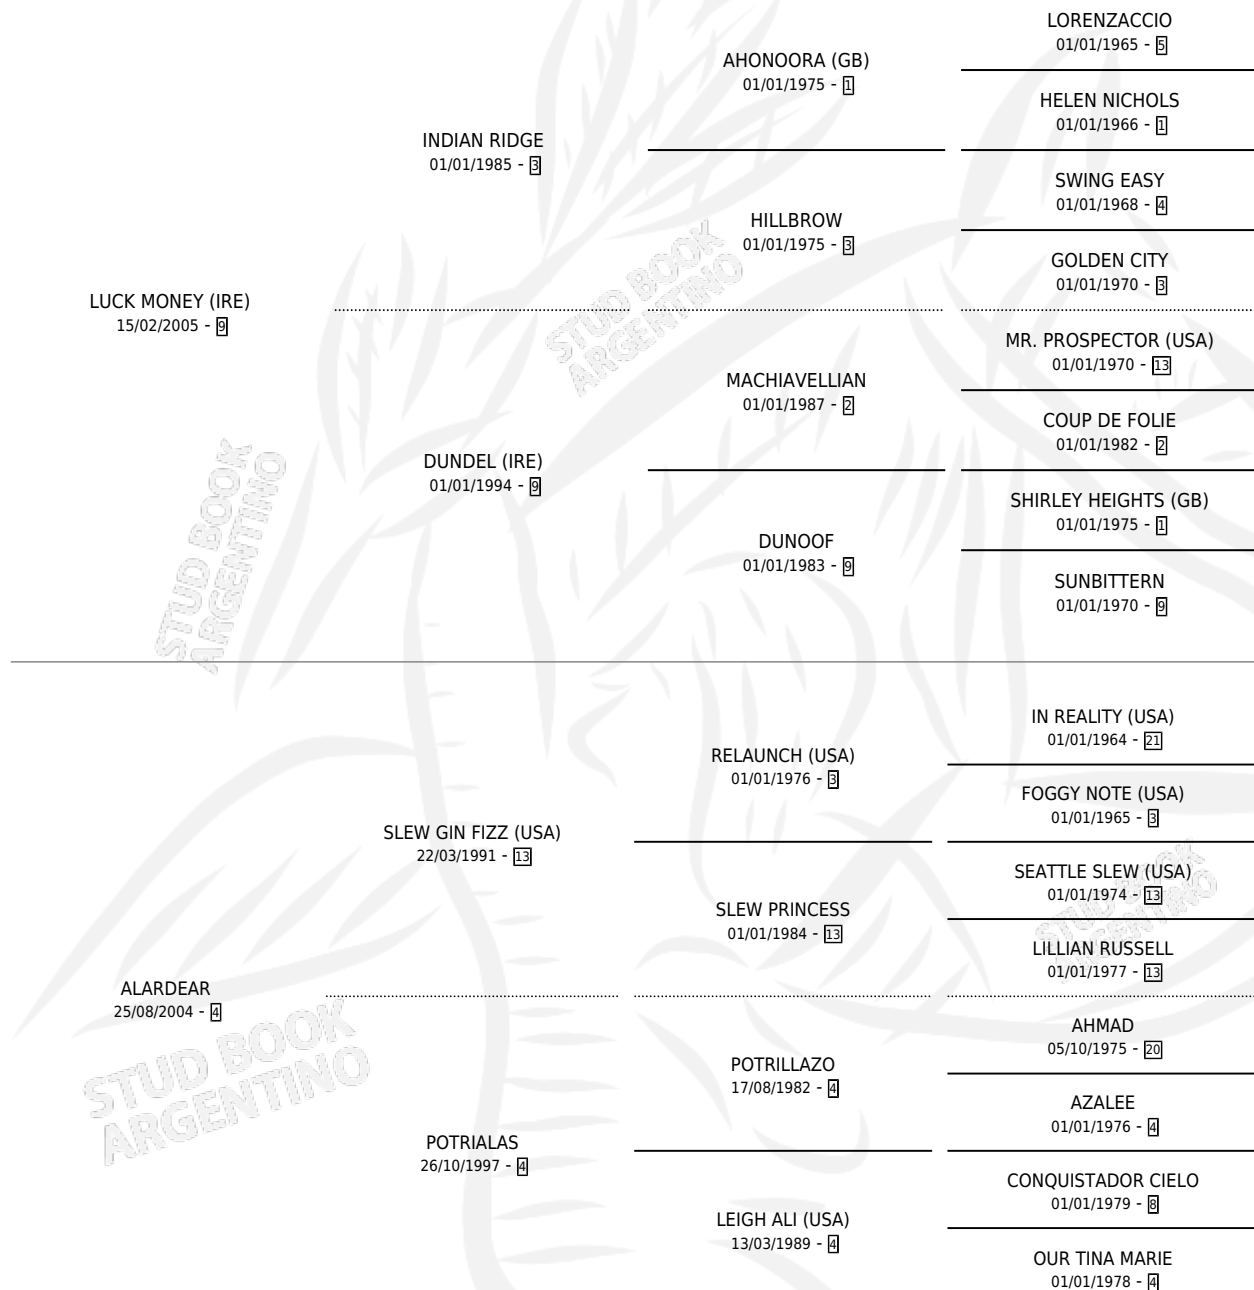

A LUCKY BLACK

por **LUCK MONEY (IRE)** y **ALARDEAR** por **SLEW GIN FIZZ (USA)**

Argentina · Macho · Zaino · SP · 16/08/2011
Familia 4-r · Volumen 41

ESTADO

TIPIFICACIÓN SANGUÍNEA	X
TIPIFICACIÓN POR ADN	✓
PASAPORTE	✓
IDENTIFICACIÓN POR MICROCHIP	✓
REPRODUCTOR	X

Lugar de nacimiento: El Doguito

Criador: El Doguito

PEDIGREE

CAMPAÑA

Solo carreras oficiales de Argentina

POR EDAD

EDAD	CC	1°	2°	3°	4°	5°	NP	CLC	CLG	CLCG1	CLGG1	IMPORTE	GANANCIA / CC
2 AÑOS	2	0	0	0	0	0	2	0	0	0	0	\$0	\$0
TOTALES	2	0	0	0	0	0	2	0	0	0	0	\$0	\$0
%		0.0%	0.0%	0.0%	0.0%	0.0%	100%	0.0%	0.0%	0.0%	0.0%		