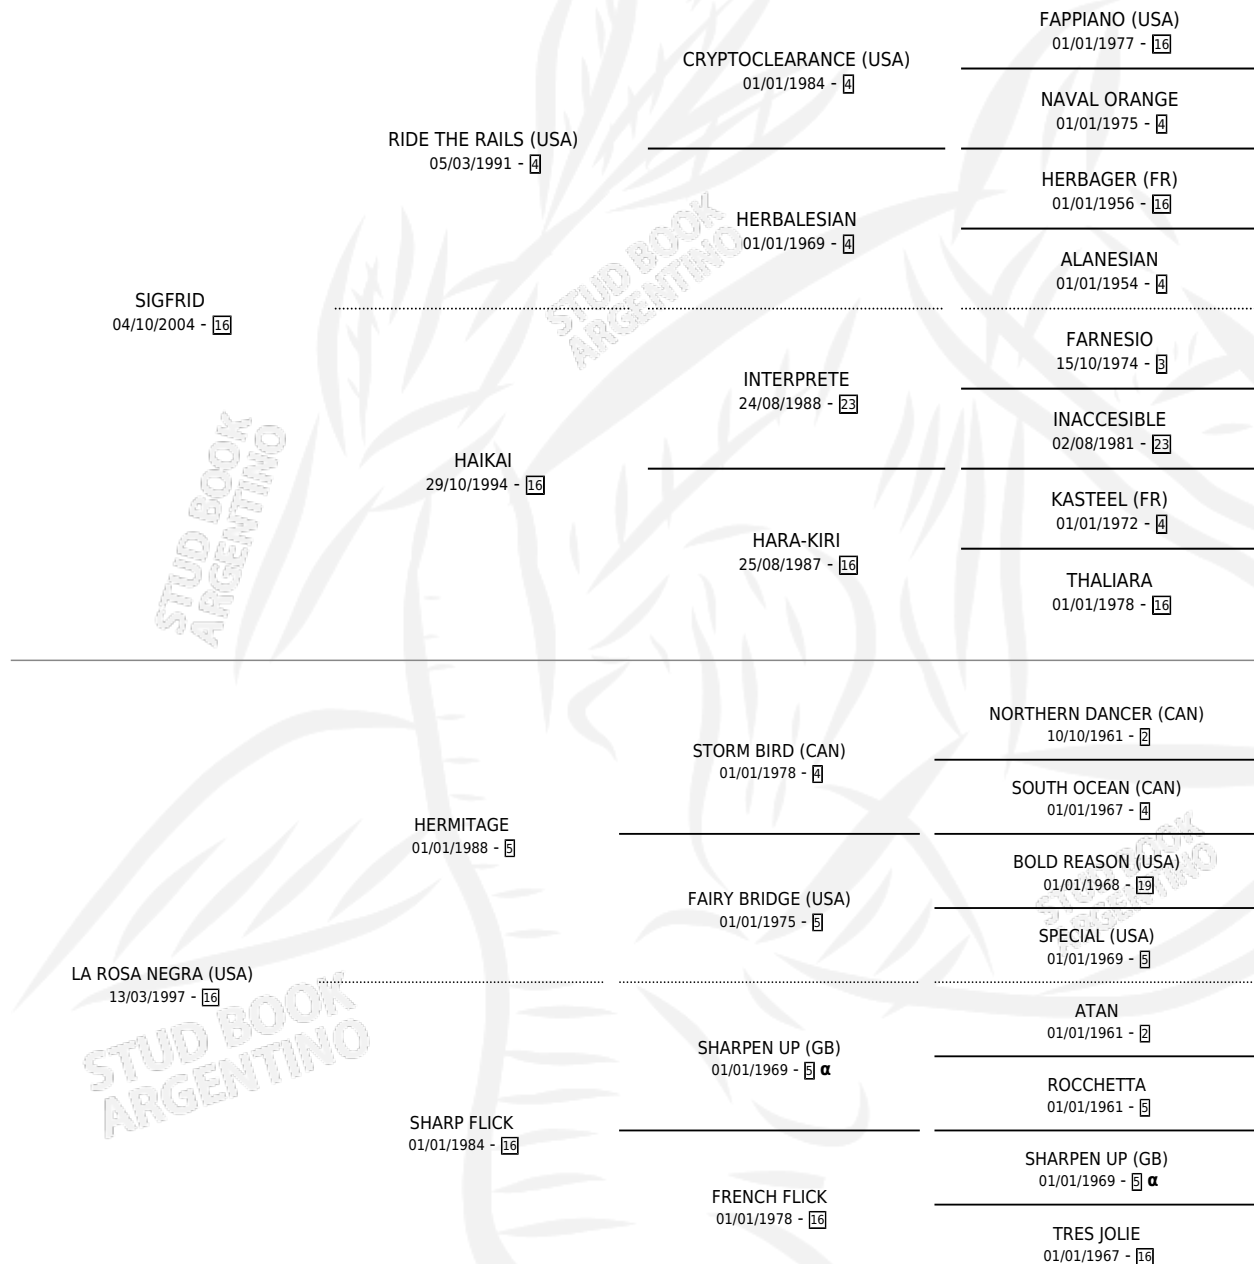

LA PEONIA

por SIGFRID y LA ROSA NEGRA (USA) por HERMITAGE

Argentina · Hembra · Zaino · SP · 11/08/2011
Familia 16-g · Volumen 41

ESTADO

TIPIFICACIÓN SANGUÍNEA	X
TIPIFICACIÓN POR ADN	✓
PASAPORTE	✓
IDENTIFICACIÓN POR MICROCHIP	✓
REPRODUCTOR	✓

Lugar de nacimiento: El Doguito

Criador: El Doguito

~

HIJOS

	MACHOS	HEMBRAS
2 NACIERON	0	2
1 CORRIERON	0	1

SIN ACTUACIONES

PEDIGREE

INBREEDING : α

CAMPAÑA

Solo carreras oficiales de Argentina

POR EDAD

EDAD	CC	1°	2°	3°	4°	5°	NP	CLC	CLG	CLCG1	CLGG1	IMPORTE	GANANCIA / CC
4 AÑOS	11	0	3	1	1	2	4	0	0	0	0	\$84,276	\$7,661
5 AÑOS	5	2	0	1	1	0	1	0	0	0	0	\$138,800	\$27,760
6 AÑOS	3	0	0	0	0	0	3	0	0	0	0	\$0	\$0
TOTALES	19	2	3	2	2	2	8	0	0	0	0	\$223,076	\$11,741
%		10.5%	15.8%	10.5%	10.5%	10.5%	42.1%	0.0%	0.0%	0.0%	0.0%		