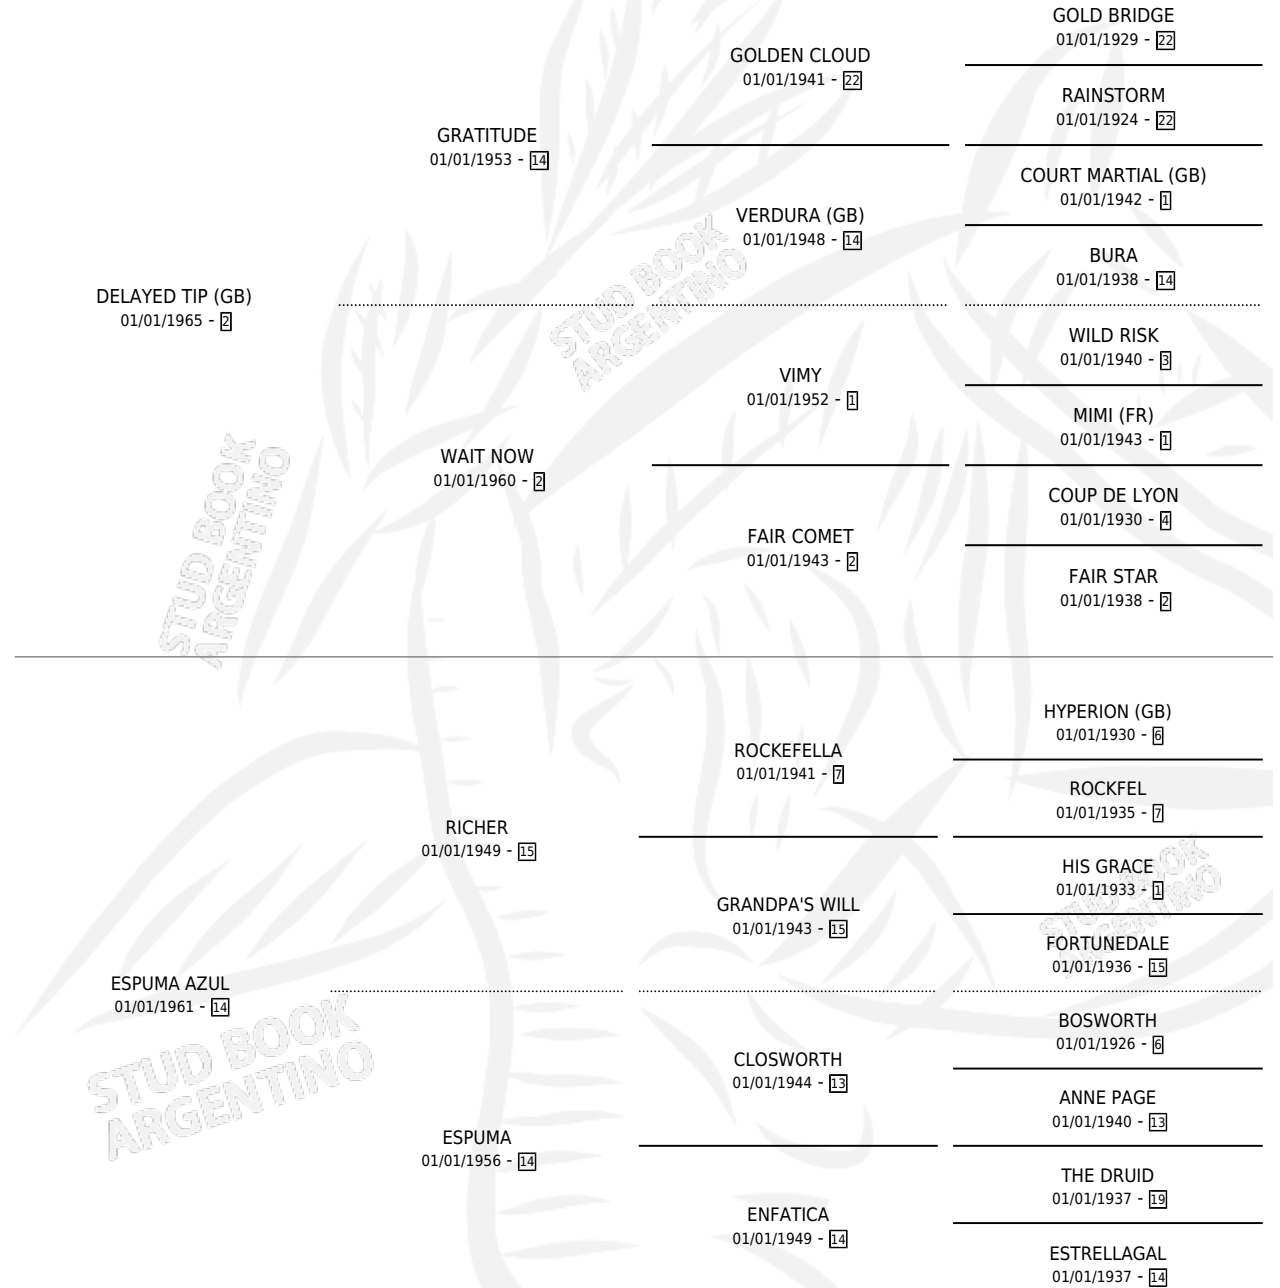

# AGUAMANSA

por **DELAYED TIP (GB)** y **ESPUMA AZUL** por **RICHER**

Argentina · Hembra · Alazan · SP · 01/01/1976  
Familia 14-a · Volumen 29

## ESTADO

TIPIFICACIÓN SANGUÍNEA	✓
TIPIFICACIÓN POR ADN	X
PASAPORTE	X
IDENTIFICACIÓN POR MICROCHIP	X
REPRODUCTOR	✓

**Lugar de nacimiento:** Campo particular

**Criador:** Sin dato

~

## PEDIGREE

S

cimientos 9 / Efectividad 50.00%

PADRILLO	PRODUCTO	CRIADOR	1ER SERVICIO	ÚLTIMO SERVICIO
MAT WIND	Ø		25/11/2000	19/12/2000
<b>AGUAMANSA</b>	Ø		31/08/1999	31/08/1999
OPORTO	Ø		08/09/1998	24/12/1998
OPORTO	Ø		20/10/1997	22/10/1997
OPORTO	Ø		12/12/1996	18/12/1996
OPORTO	OPORTO TEBOL (M A, 21/11/1996)	SIN DATO	22/11/1995	12/12/1995
OPORTO	Ø		22/09/1994	08/11/1994
OPORTO	Ø		13/10/1993	18/10/1993
ASHTON HILL (USA)	ASHTON BRAVO (M AT, 04/10/1993)	SIN DATO	25/08/1992	17/10/1992
ASHTON HILL (USA)	ASHTON SERRANA (H AT, 19/08/1992)	SIN DATO	26/08/1991	03/09/1991
NEWLY	Ø		02/11/1990	18/11/1990
NEWLY	NEW ROBERTITO (M AT, 22/10/1990)	SIN DATO	25/09/1989	20/11/1989
DISTRICT	DISIMULADO (M AT, 05/09/1989)	SIN DATO	05/09/1988	09/09/1988
LUNFA	SERRANA LUNFA (H A, 20/08/1988)	SIN DATO	04/09/1987	06/09/1987
NEWLY	NEW ROBERTINA (H Z, 27/08/1987)	SIN DATO	08/09/1986	12/09/1986
NEWLY	NEW MANSITA (H A, 27/07/1986)	SIN DATO	10/08/1985	14/08/1985
PIBE CARLITOS	Ø			
PIBE CARLITOS	PIBA SECRETA (H Z, 28/11/1984)	SIN DATO		