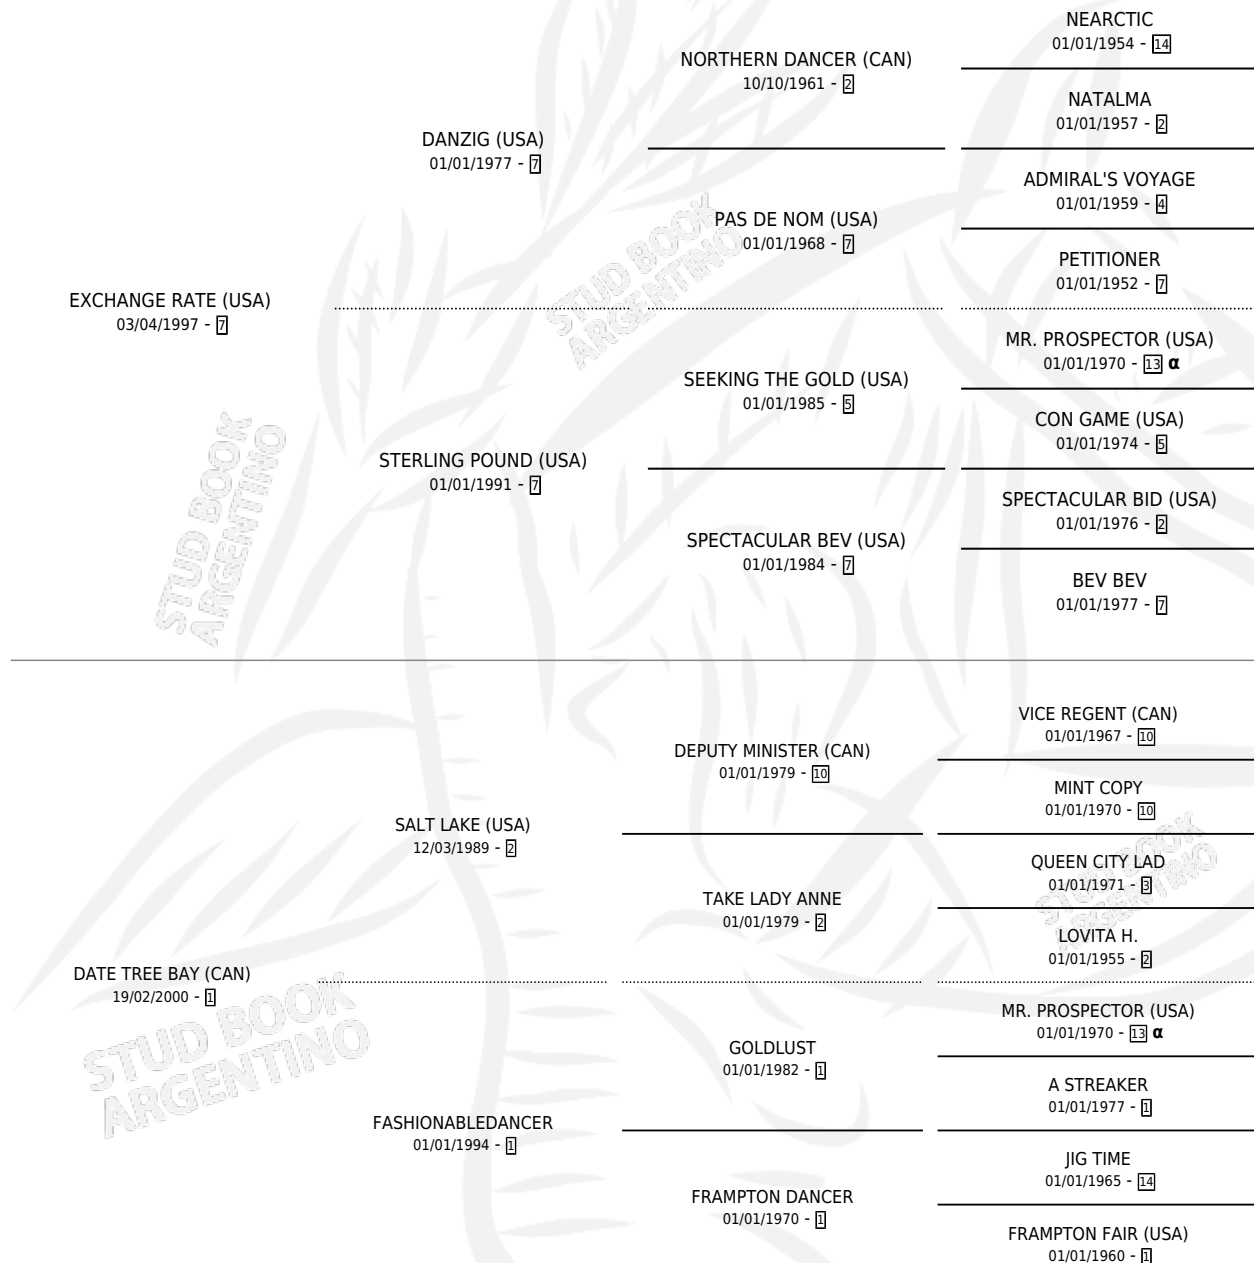

BLACKBERRY FLOWERS

por EXCHANGE RATE (USA) y DATE TREE BAY (CAN) por SALT LAKE (USA)

Argentina · Hembra · Tordillo · SP · 15/08/2011
Familia 99 · Volumen 41

ESTADO

TIPIFICACIÓN SANGUÍNEA	X
TIPIFICACIÓN POR ADN	✓
PASAPORTE	✓
IDENTIFICACIÓN POR MICROCHIP	✓
REPRODUCTOR	✓

Lugar de nacimiento: La Leyenda De Areco
Criador: El Angel De Venecia S.R.L.

~

HIJOS

	MACHOS	HEMBRAS
2 NACIERON	2	0
1 CORRIERON	1	0

SIN ACTUACIONES

PEDIGREE

INBREEDING : α