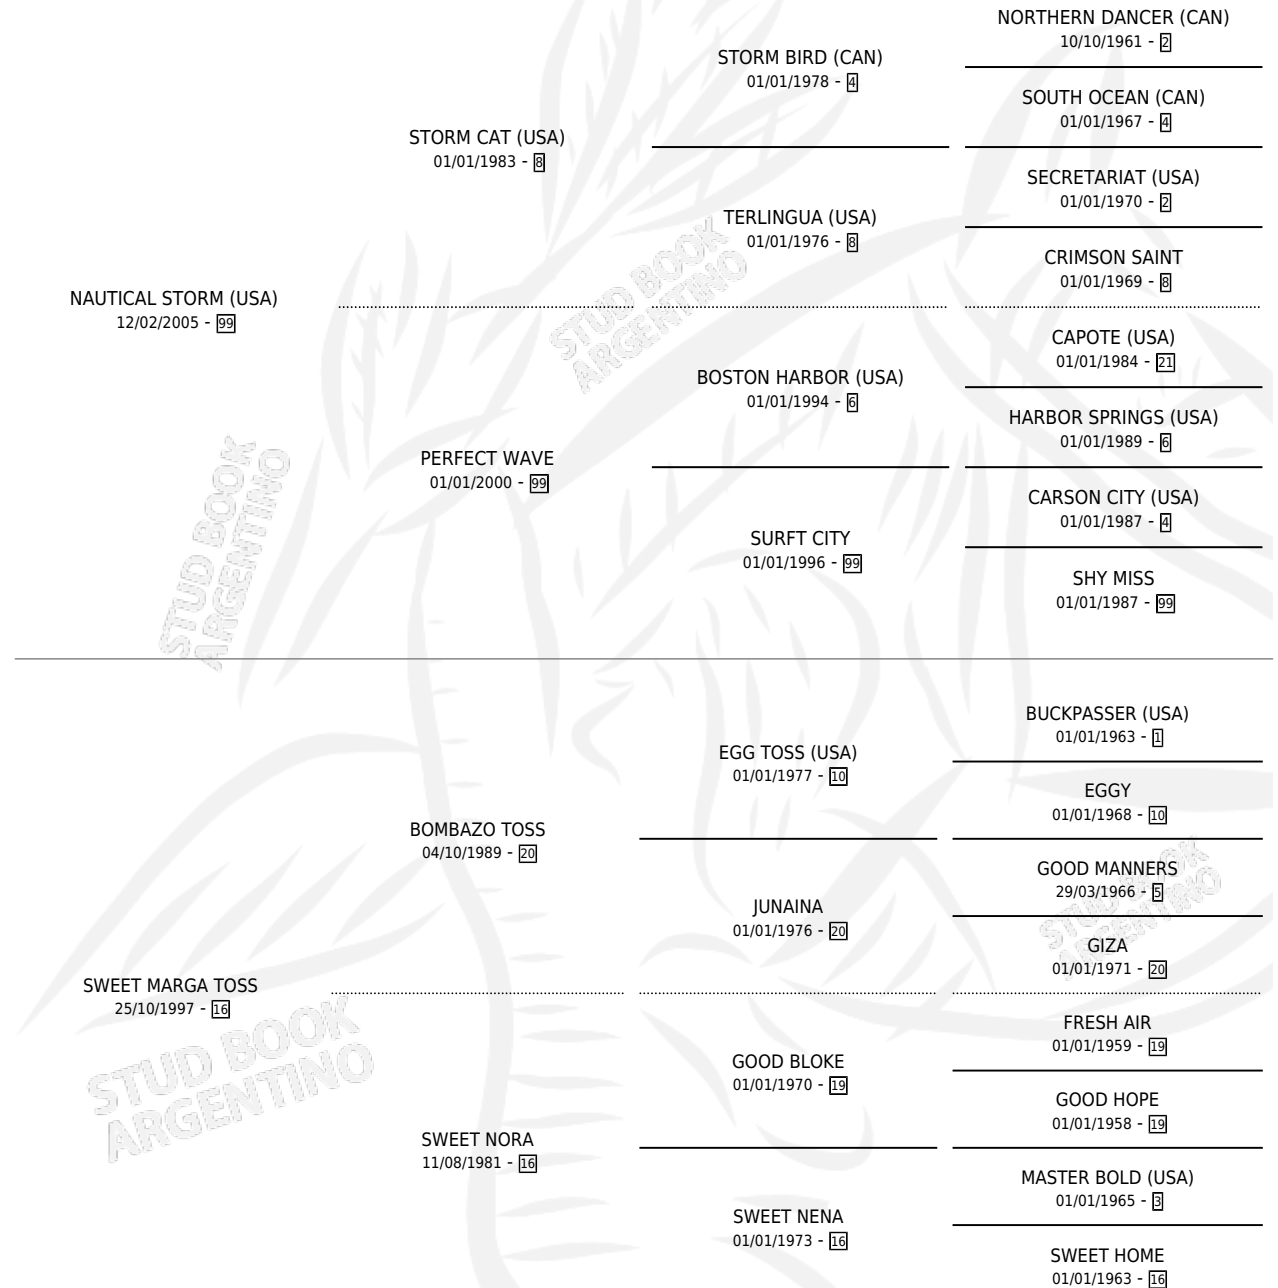

SWEET STORM

por NAUTICAL STORM (USA) y SWEET MARGA TOSS por BOMBAZO TOSS

Argentina · Macho · Alazan · SP · 21/08/2010
Familia 16-e · Volumen 40

ESTADO

TIPIFICACIÓN SANGUÍNEA	X
TIPIFICACIÓN POR ADN	✓
PASAPORTE	✓
IDENTIFICACIÓN POR MICROCHIP	✓
REPRODUCTOR	X

Lugar de nacimiento: Campo particular
Criador: Gai Franco

PEDIGREE

CAMPAÑA

Solo carreras oficiales de Argentina

POR EDAD

EDAD	CC	1°	2°	3°	4°	5°	NP	CLC	CLG	CLCG1	CLGG1	IMPORTE	GANANCIA / CC
3 AÑOS	3	0	0	1	1	0	1	0	0	0	0	\$14,700	\$4,900
4 AÑOS	5	1	0	0	1	1	2	0	0	0	0	\$55,150	\$11,030
5 AÑOS	8	1	0	1	0	1	5	0	0	0	0	\$80,172	\$10,022
6 AÑOS	2	0	0	0	1	0	1	0	0	0	0	\$4,300	\$2,150
TOTALES	18	2	0	2	3	2	9	0	0	0	0	\$154,322	\$8,573
%		11.1%	0.0%	11.1%	16.7%	11.1%	50.0%	0.0%	0.0%	0.0%	0.0%		

Ganador de 2 carreras en San Isidro - \$154,322, a los 4 y 5 años.

POR DISTANCIA

HIPODROMO	CC	1°	2°	3°	4°	5°	NP	CLC	CLG	CLCG1	CLGG1	IMPORTE
PALERMO	4	0	0	0	1	1	2	0	0	0	0	\$6,750
1600 MTS	2	0	0	0	1	0	1	0	0	0	0	\$4,300
1400 MTS	1	0	0	0	0	0	1	0	0	0	0	\$0
1200 MTS	1	0	0	0	0	1	0	0	0	0	0	\$2,450
SAN ISIDRO	14	2	0	2	2	1	7	0	0	0	0	\$147,572
1200 MTS	4	0	0	1	1	0	2	0	0	0	0	\$14,700
1600 MTS	5	1	0	1	0	1	2	0	0	0	0	\$75,132
1400 MTS	5	1	0	0	1	0	3	0	0	0	0	\$57,740