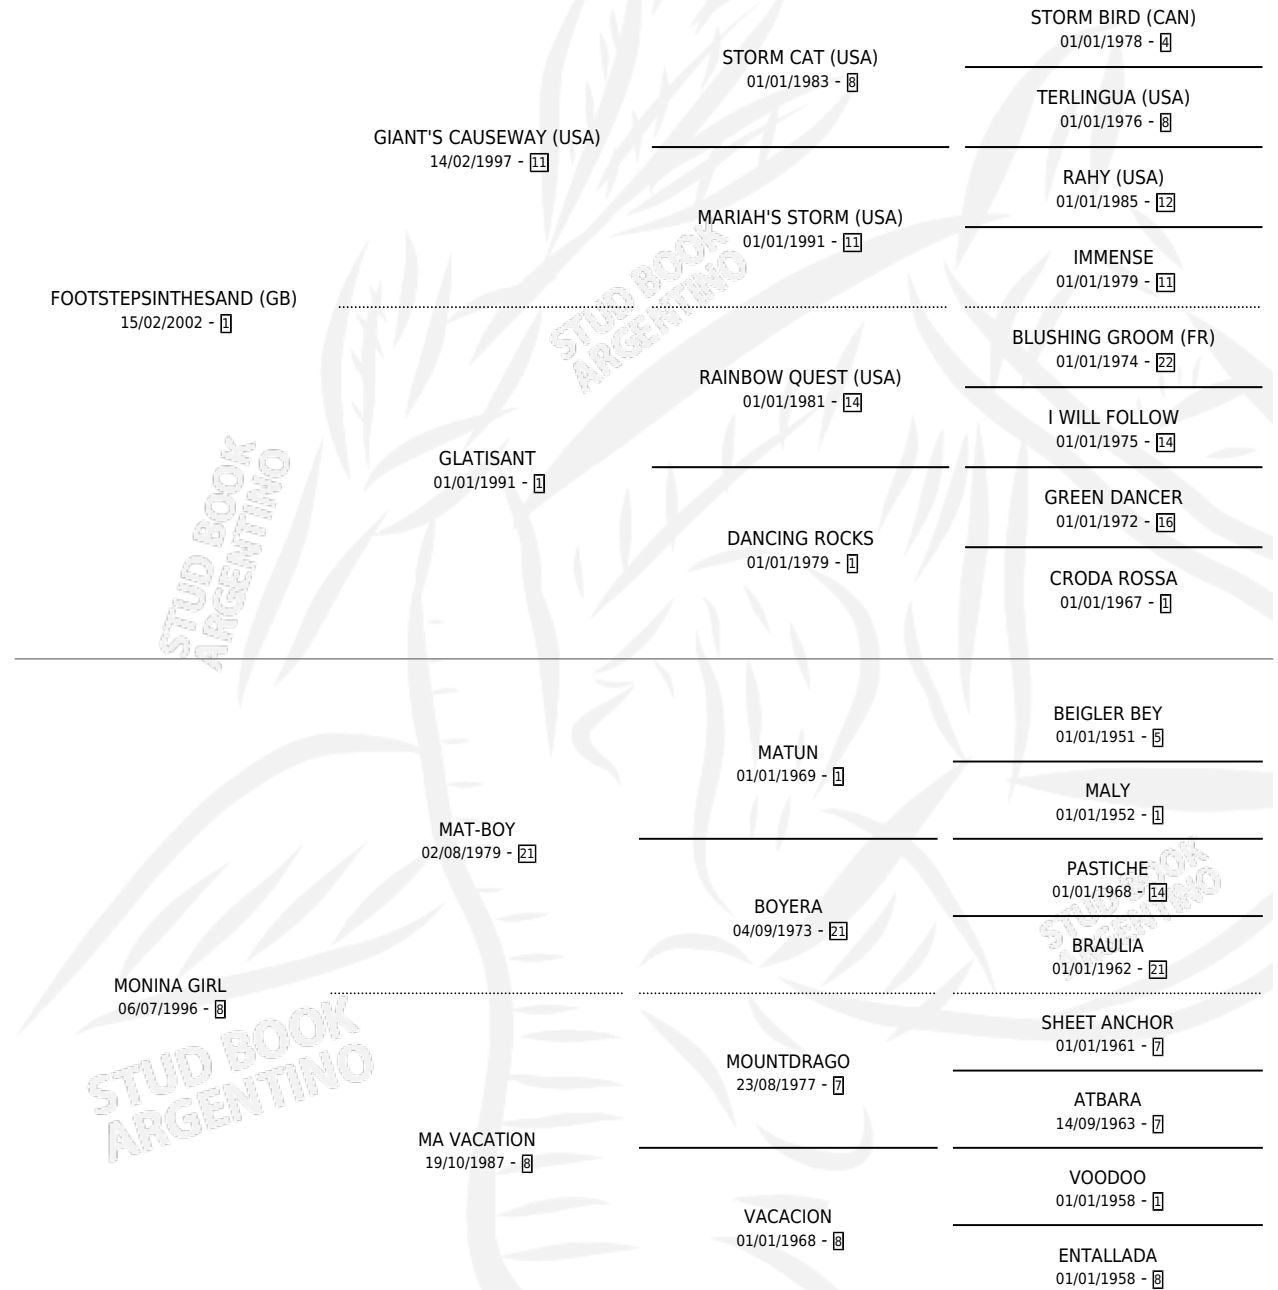

CATURI

por **FOOTSTEPSINTHESAND (GB)** y **MONINA GIRL** por **MAT-BOY**

Argentina · Hembra · Zaino · SP · 20/08/2011
Familia 8-j · Volumen 41

ESTADO

TIPIFICACIÓN SANGUÍNEA	X
TIPIFICACIÓN POR ADN	✓
PASAPORTE	✓
IDENTIFICACIÓN POR MICROCHIP	✓
REPRODUCTOR	✓

Lugar de nacimiento: Campo particular
Criador: Abegar S.A.

~

HIJOS

	MACHOS	HEMBRAS
4 NACIERON	2	2
SIN ACTUACIONES		

PEDIGREE