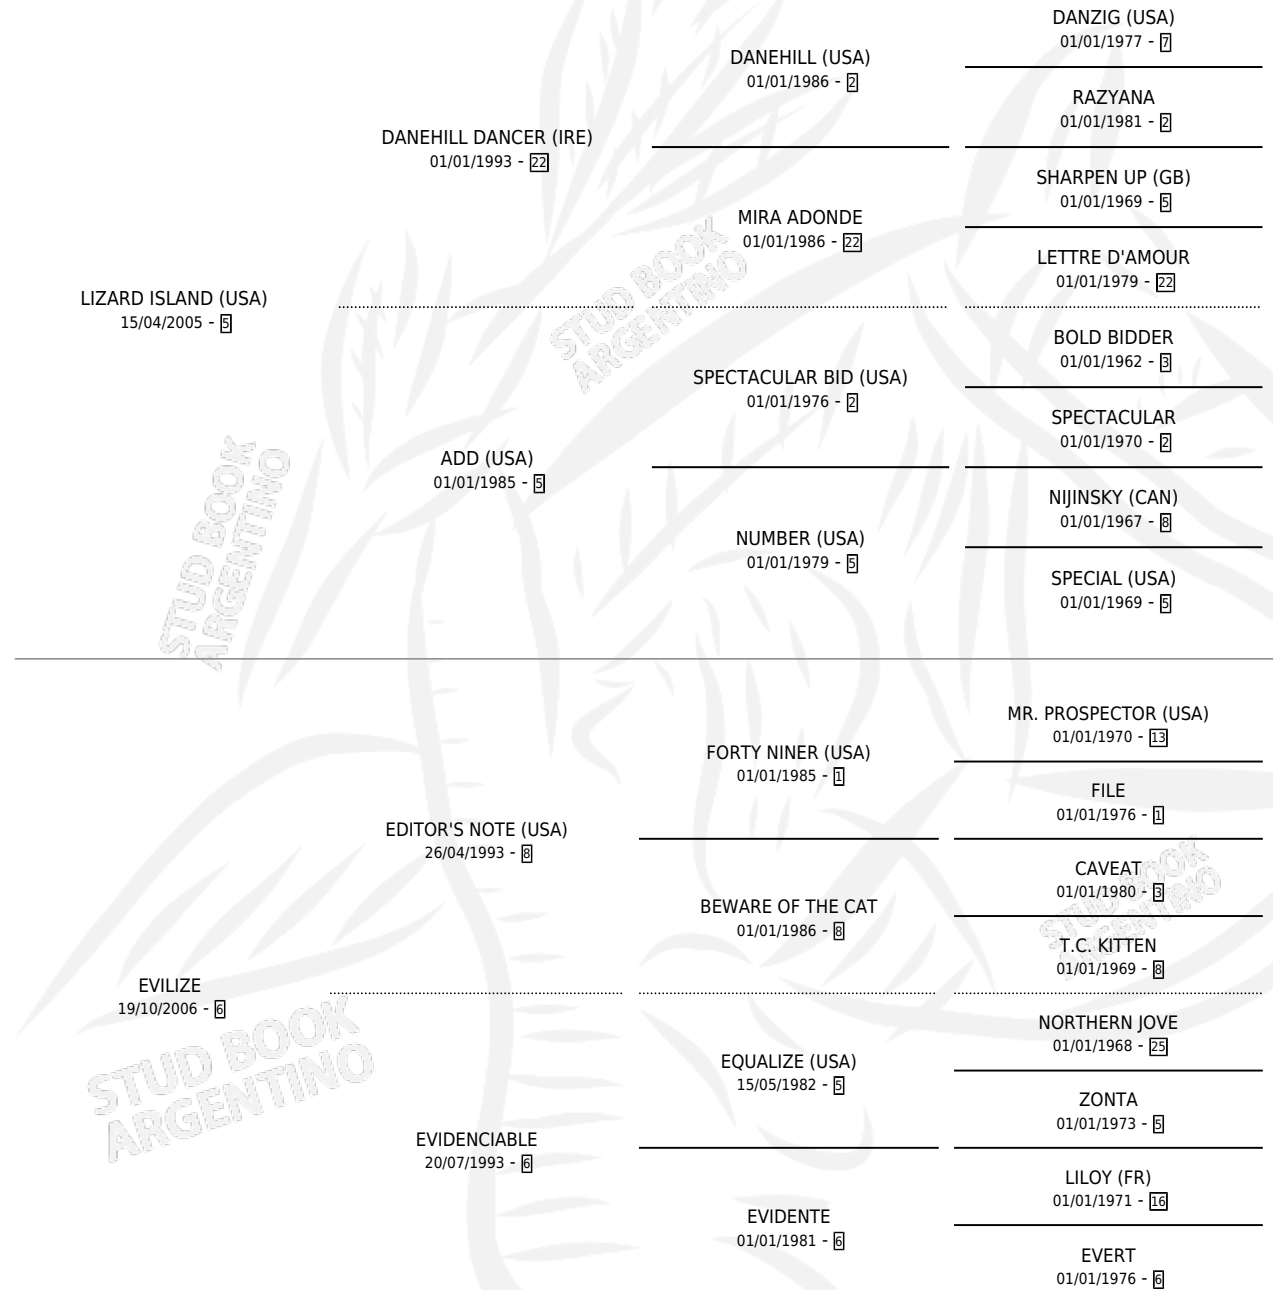

EASY UP

por LIZARD ISLAND (USA) y EVILIZE por EDITOR'S NOTE (USA)

Argentina · Hembra · Zaino · SP · 01/08/2011
Familia 6-f · Volumen 41

ESTADO

TIPIFICACIÓN SANGUÍNEA	X
TIPIFICACIÓN POR ADN	✓
PASAPORTE	✓
IDENTIFICACIÓN POR MICROCHIP	✓
REPRODUCTOR	X

Lugar de nacimiento: Abolengo
Criador: Abolengo

PEDIGREE

CAMPAÑA

Solo carreras oficiales de Argentina

POR EDAD

EDAD	CC	1°	2°	3°	4°	5°	NP	CLC	CLG	CLCG1	CLGG1	IMPORTE	GANANCIA / CC
2 AÑOS	2	0	0	0	1	0	1	0	0	0	0	\$7,500	\$3,750
3 AÑOS	1	0	0	0	0	0	1	0	0	0	0	\$0	\$0
TOTALES	3	0	0	0	1	0	2	0	0	0	0	\$7,500	\$2,500
%		0.0%	0.0%	0.0%	33.3%	0.0%	66.7%	0.0%	0.0%	0.0%	0.0%		