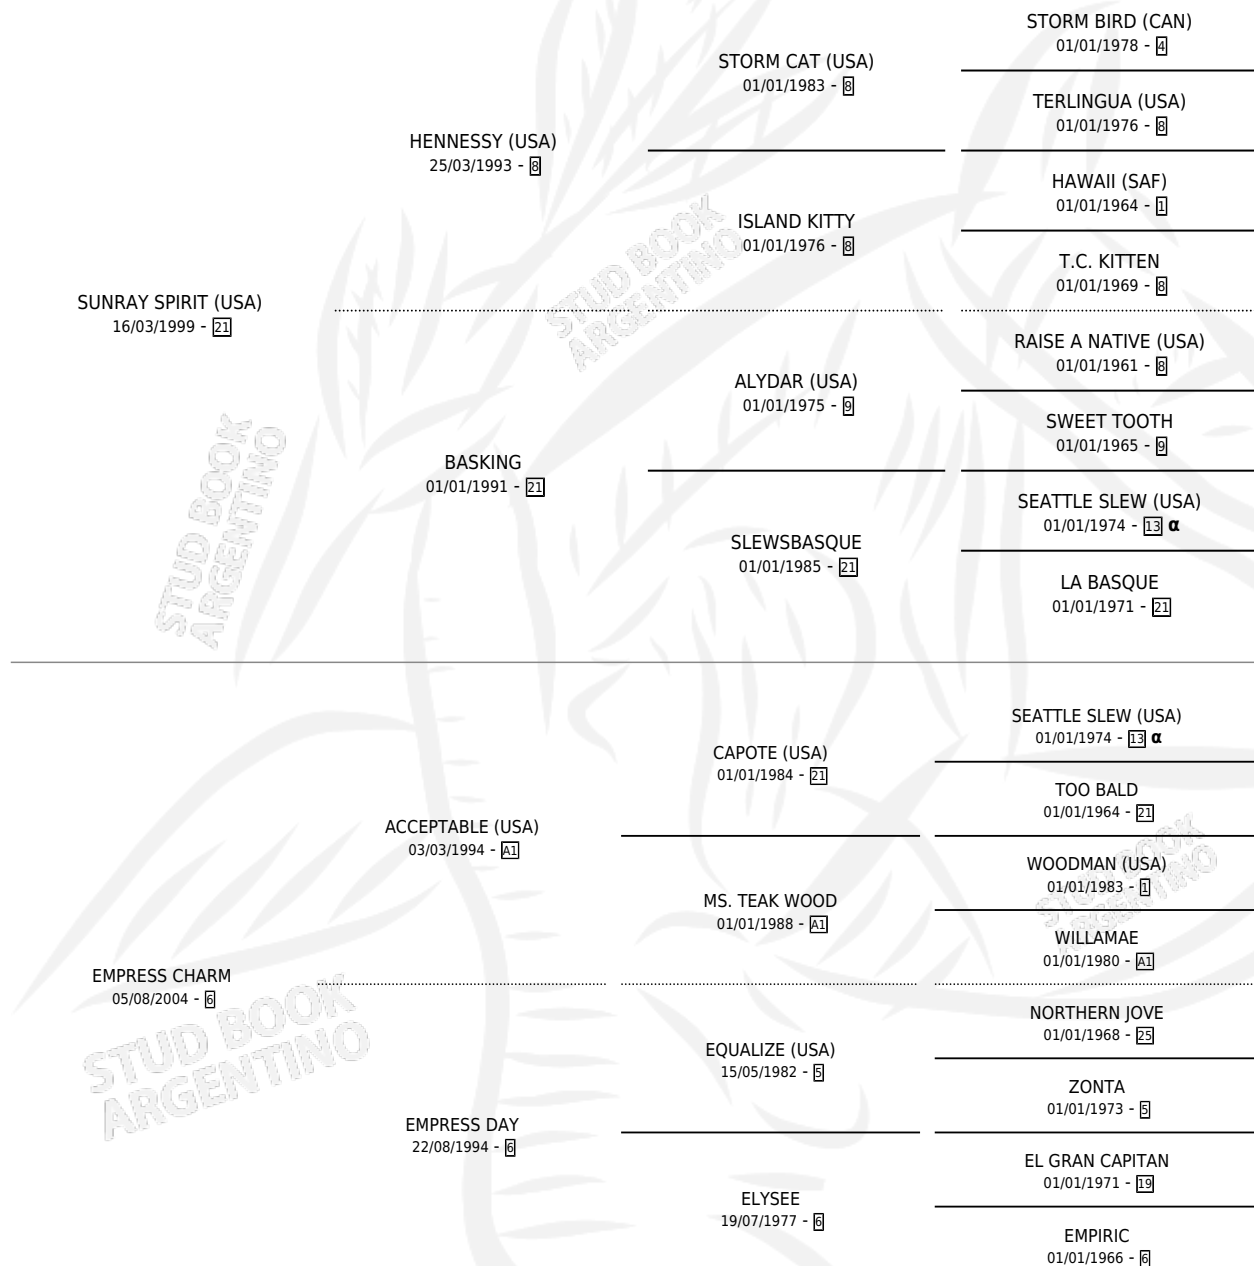

ESTEPA ANDINA

por **SUNRAY SPIRIT (USA)** y **EMPRESS CHARM** por **ACCEPTABLE (USA)**

Argentina · Hembra · Zaino · SP · 01/08/2011
Familia 6-f · Volumen 41

ESTADO

TIPIFICACIÓN SANGUÍNEA	X
TIPIFICACIÓN POR ADN	✓
PASAPORTE	✓
IDENTIFICACIÓN POR MICROCHIP	✓
REPRODUCTOR	✓

Lugar de nacimiento: Abolengo
Criador: Abolengo

~

HIJOS

	MACHOS	HEMBRAS
6 NACIERON	4	2
6 CORRIERON	4	2
1 GANARON	1	0
0 GANADORES CL	0 GANADORES GR	0 GANADORES G1

PEDIGREE

INBREEDING : α

CAMPAÑA

Solo carreras oficiales de Argentina

Ganadora en Palermo - \$121,800, a los 3 años.

POR DISTANCIA

HIPODROMO	CC	1°	2°	3°	4°	5°	NP	CLC	CLG	CLCG1	CLGG1	IMPORTE
SAN ISIDRO	6	0	2	0	0	0	4	0	0	0	0	\$57,750
1400 MTS	2	0	1	0	0	0	1	0	0	0	0	\$30,100
1200 MTS	3	0	1	0	0	0	2	0	0	0	0	\$27,650
1600 MTS	1	0	0	0	0	0	1	0	0	0	0	\$0
PALERMO	3	1	0	0	0	1	1	0	0	0	0	\$64,050
1200 MTS	2	1	0	0	0	0	1	0	0	0	0	\$61,000
1400 MTS	1	0	0	0	0	1	0	0	0	0	0	\$3,050