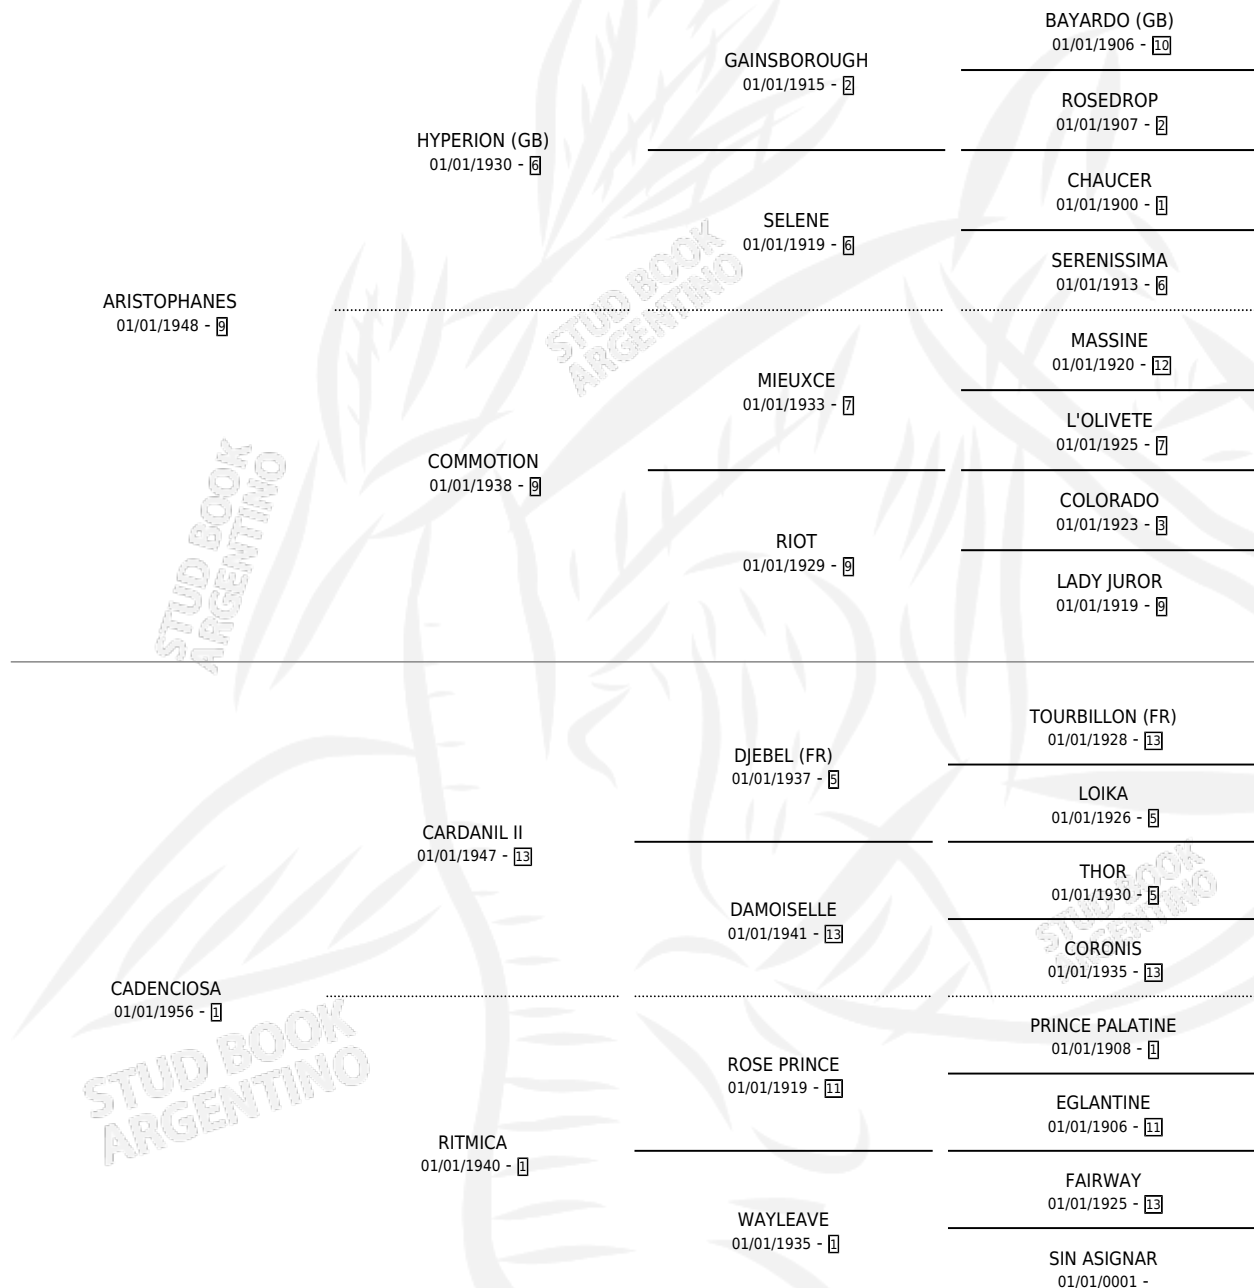

CADENCE

por **ARISTOPHANES** y **CADENCIOSA** por **CARDANIL II**

Argentina · Hembra · Alazan Tostado · SP · 10/10/1962
Familia 1-g · Volumen 24

ESTADO

TIPIFICACIÓN SANGUÍNEA	X
TIPIFICACIÓN POR ADN	X
PASAPORTE	X
IDENTIFICACIÓN POR MICROCHIP	X
REPRODUCTOR	✓

Lugar de nacimiento: Campo particular

Criador: Sin dato

~

HIJOS

	MACHOS	HEMBRAS
13 NACIERON	5	8
5 CORRIERON	2	3
4 GANARON	1	3

1	0	0
GANADORES CL	GANADORES GR	GANADORES G1

PEDIGREE

SERVICIOS

Servicios **21** / Nacimientos **13** / Efectividad **61.90%**

PADRILLO	PRODUCTO	CRIADOR	1ER SERVICIO	ÚLTIMO SERVICIO
NOBLE QUILLO (USA)	∅		31/10/1985	27/11/1985
SAINT SEVER (FR)	∅			
PARDALLO	CADENZA (H Z, 30/08/1979)	SIN DATO		
OUR TALISMAN	DO (M A, 23/08/1981)	SIN DATO		
BABAS FABLES (USA)	BABAS MUSIC (H Z, 25/09/1982) •MURIÓ EL 07/06/1993•	FIRMAMENTO		
BABAS FABLES (USA)	RE (M Z, 31/10/1983)	SIN DATO		
MARTIAL	∅			
MARTIAL	∅			
RIGHT OF WAY	∅			
GOOD MANNERS	∅			
BANNER SPORT	SYMPHONIE (H A, 28/10/1977)	SIN DATO		
BANNER SPORT	PASTORALE (H A, 27/07/1976)	SIN DATO		
SAINT SEVER (FR)	∅			
RIGHT OF WAY	CANTATA (H A, 04/10/1966) •MURIÓ EL 01/07/1998•	SIN DATO		
RIGHT OF WAY	DEBUSSY (M A, 01/10/1967) •MURIÓ EL 01/07/1999•	SIN DATO		
RIGHT OF WAY	DANSEUR (M A, 16/10/1968) •MURIÓ EL 21/04/1974•	SIN DATO		
RIGHT OF WAY	DIATONICA (H A, 06/10/1970) •MURIÓ EL 01/07/2002•	SIN DATO		
RIGHT OF WAY	CLAVIER (M A, 08/10/1971) •MURIÓ EL 01/07/2003•	SIN DATO		
MARTIAL	CLE (H A, 06/11/1972) •MURIÓ EL 01/07/2004•	SIN DATO		