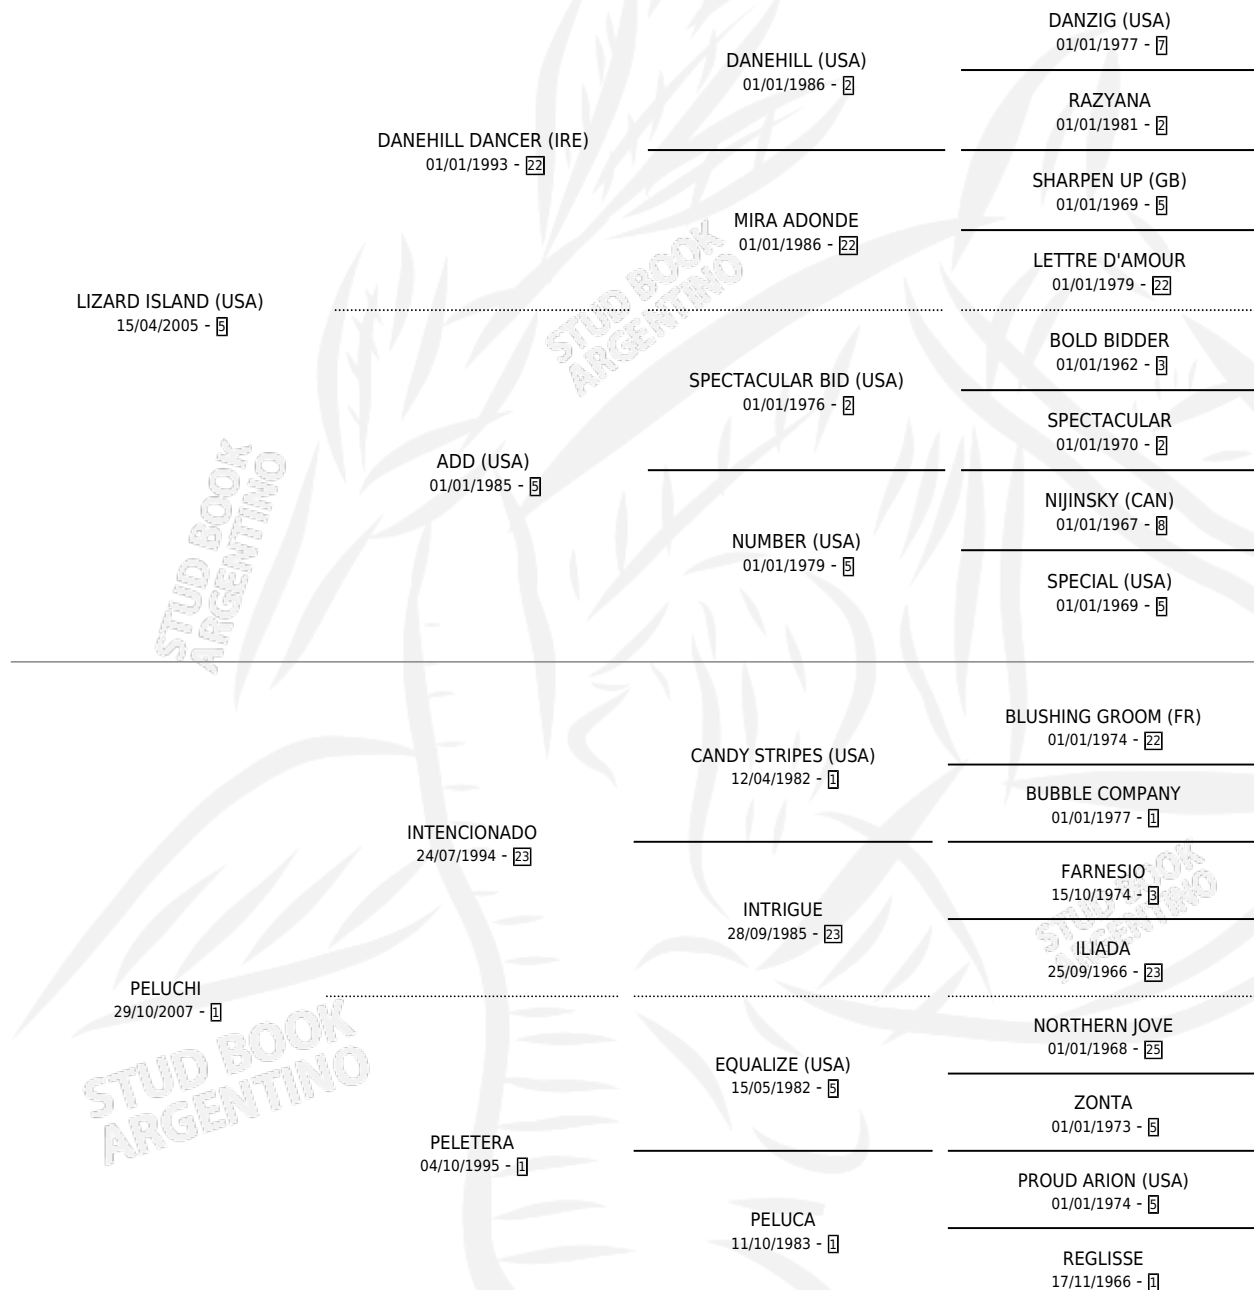

PELUCA NOBLEZA

por LIZARD ISLAND (USA) y PELUCHI por INTENCIONADO

Argentina · Hembra · Zaino · SP · 27/07/2011
Familia 1-s · Volumen 41

ESTADO

TIPIFICACIÓN SANGUÍNEA	X
TIPIFICACIÓN POR ADN	✓
PASAPORTE	✓
IDENTIFICACIÓN POR MICROCHIP	✓
REPRODUCTOR	✓

Lugar de nacimiento: La Nobleza

Criador: La Nobleza

~

HIJOS

	MACHOS	HEMBRAS
1 NACIERON	1	0

SIN ACTUACIONES

PEDIGREE

CAMPAÑA

Solo carreras oficiales de Argentina

POR EDAD

EDAD	CC	1°	2°	3°	4°	5°	NP	CLC	CLG	CLCG1	CLGG1	IMPORTE	GANANCIA / CC
3 AÑOS	4	0	1	0	1	0	2	0	0	0	0	\$18,118	\$4,530
4 AÑOS	2	0	1	0	0	0	1	0	0	0	0	\$29,040	\$14,520
TOTALES	6	0	2	0	1	0	3	0	0	0	0	\$47,158	\$7,860
%		0.0%	33.3%	0.0%	16.7%	0.0%	50.0%	0.0%	0.0%	0.0%	0.0%		