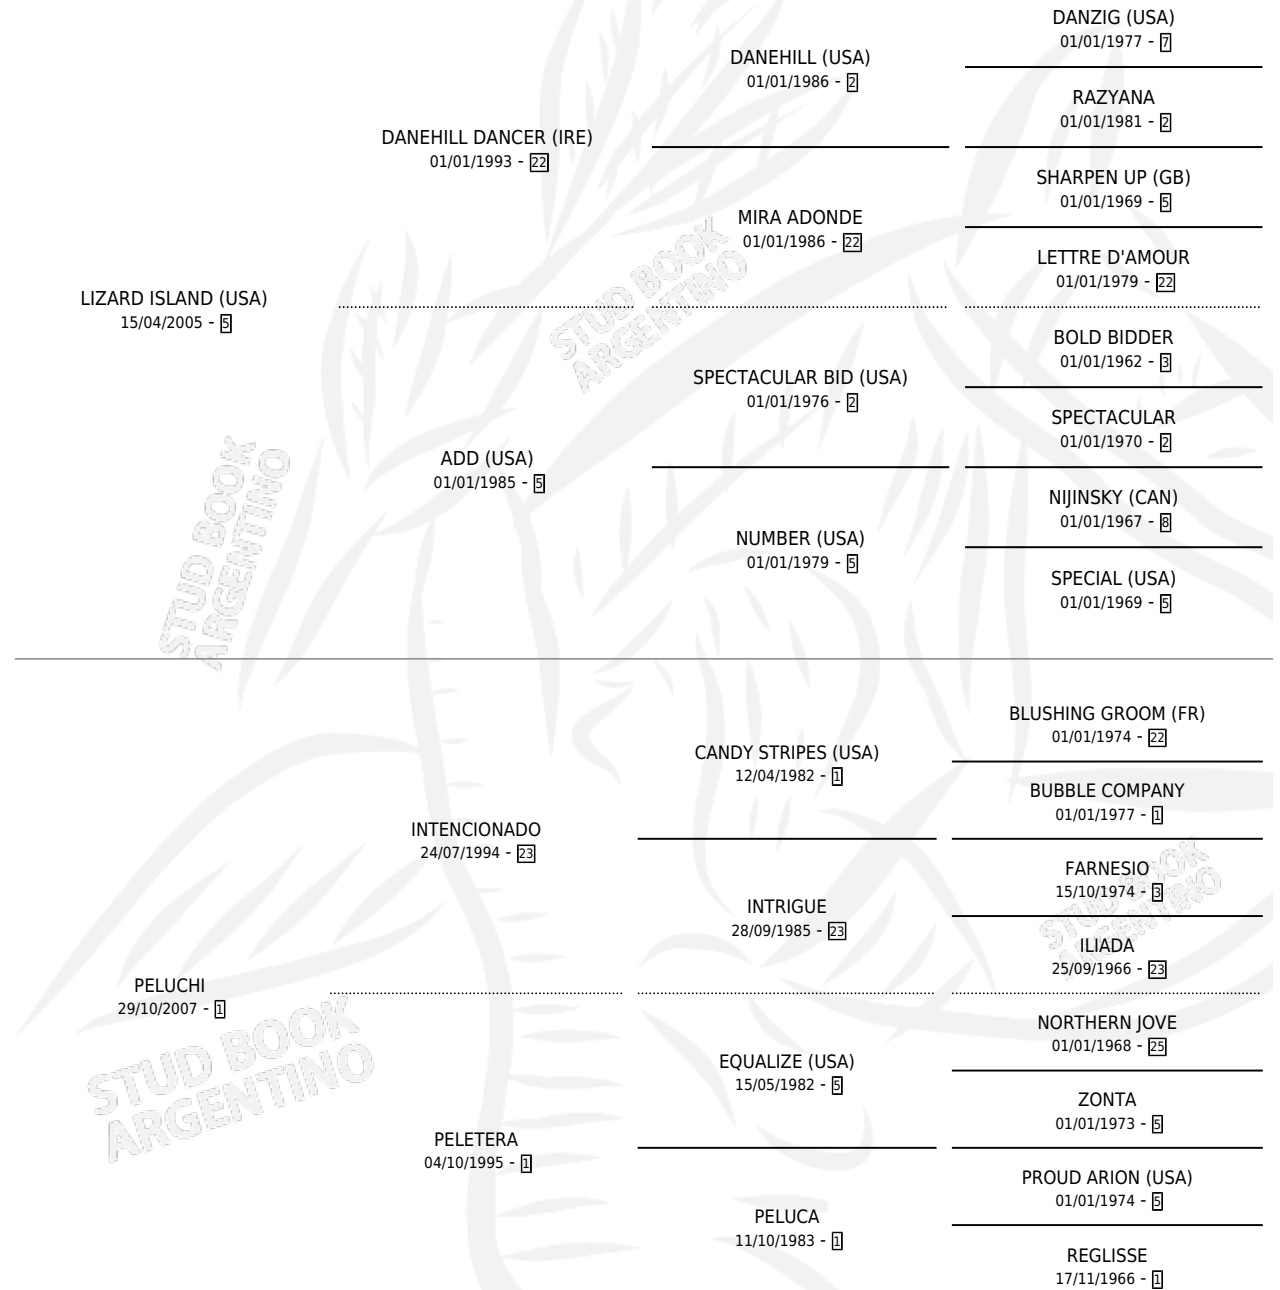

PELUCA NOBLEZA

por LIZARD ISLAND (USA) y PELUCHI por INTENCIONADO

Argentina · Hembra · Zaino · SP · 27/07/2011
Familia 1-s · Volumen 41

ESTADO

TIPIFICACIÓN SANGUÍNEA	X
TIPIFICACIÓN POR ADN	✓
PASAPORTE	✓
IDENTIFICACIÓN POR MICROCHIP	✓
REPRODUCTOR	✓

Lugar de nacimiento: La Nobleza

Criador: La Nobleza

~

HIJOS

	MACHOS	HEMBRAS
1 NACIERON	1	0
SIN ACTUACIONES		

PEDIGREE

CAMPAÑA

Solo carreras oficiales de Argentina