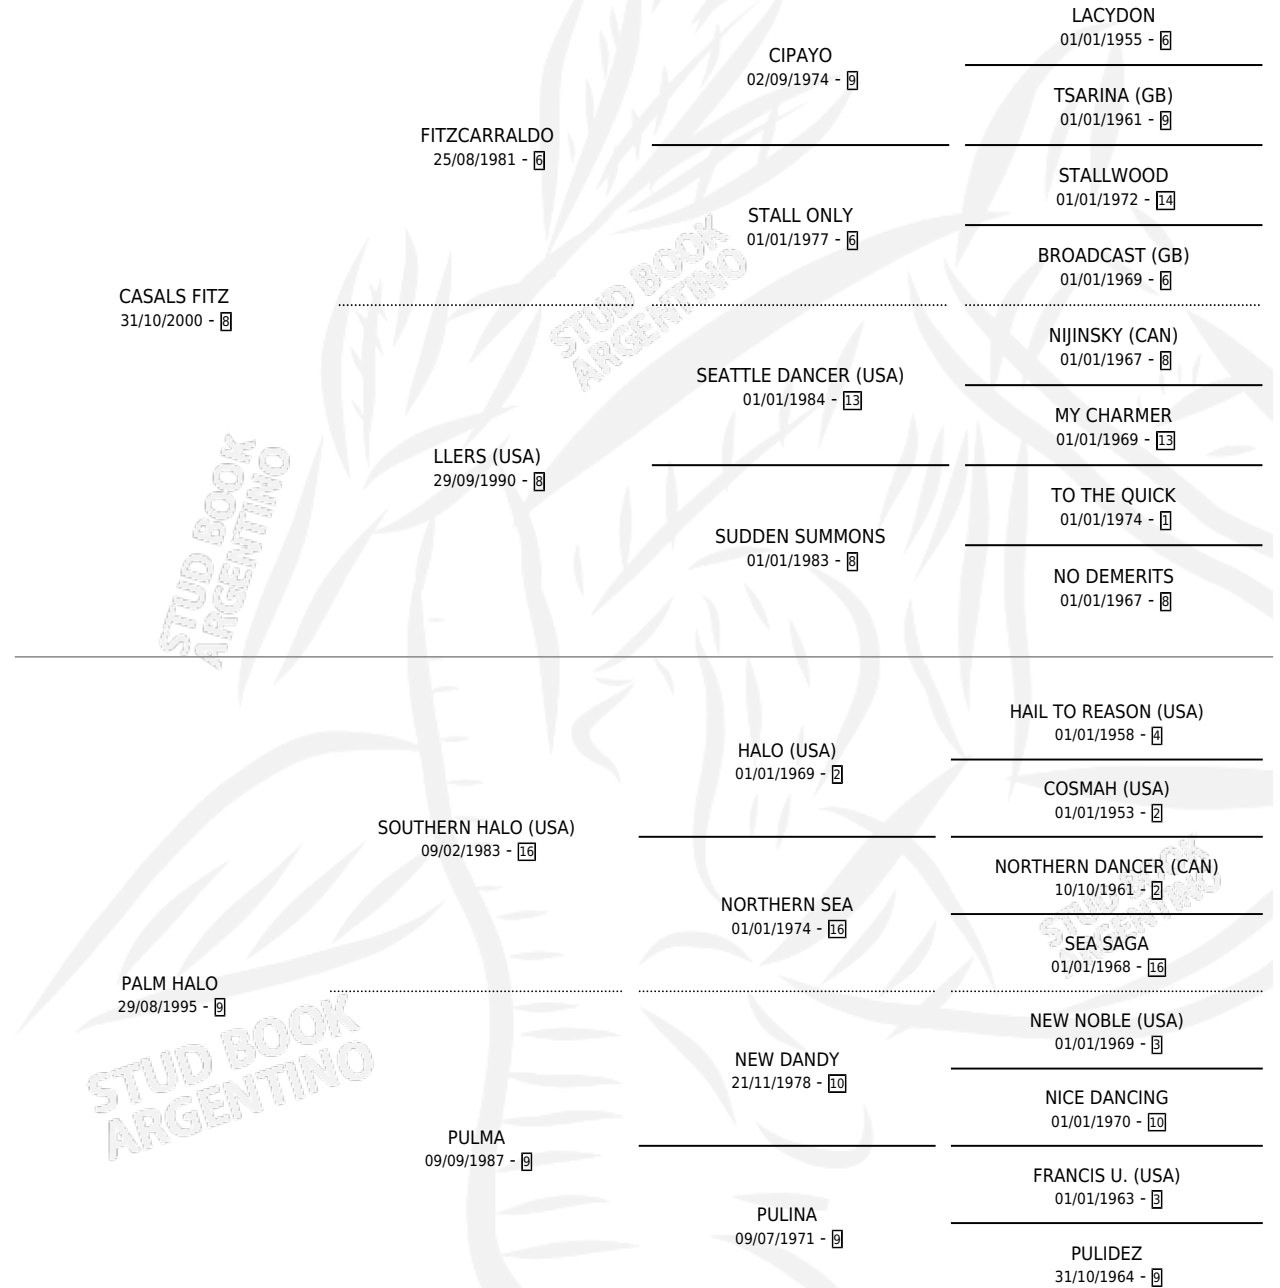

CASALS PALM

por CASALS FITZ y PALM HALO por SOUTHERN HALO (USA)

Argentina · Hembra · Zaino · SP · 03/11/2010
Familia 9-g · Volumen 40

ESTADO

TIPIFICACIÓN SANGUÍNEA	X
TIPIFICACIÓN POR ADN	✓
PASAPORTE	✓
IDENTIFICACIÓN POR MICROCHIP	✓
REPRODUCTOR	X

Lugar de nacimiento: El Cartujo
Criador: Fragueiro Frias Mariano

PEDIGREE