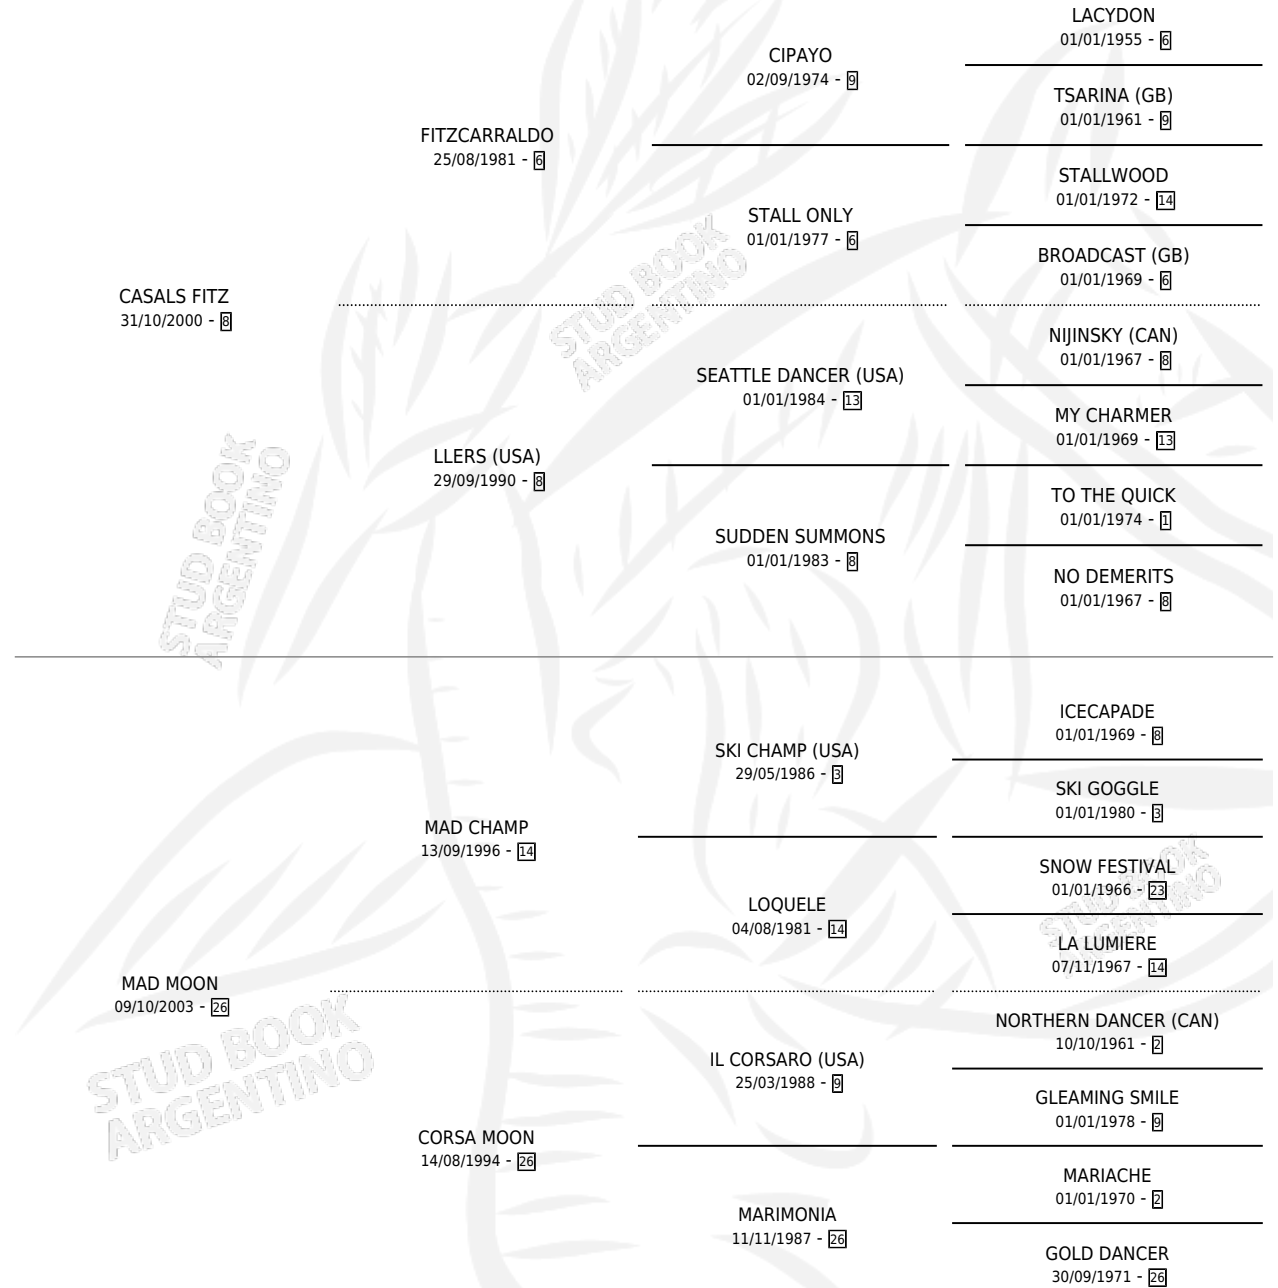

CASALS MAD

por CASALS FITZ y MAD MOON por MAD CHAMP

Argentina · Hembra · Alazan · SP · 24/10/2010
Familia 26 · Volumen 40

ESTADO

TIPIFICACIÓN SANGUÍNEA	X
TIPIFICACIÓN POR ADN	X
PASAPORTE	X
IDENTIFICACIÓN POR MICROCHIP	X
REPRODUCTOR	X

Lugar de nacimiento: El Cartujo

Criador: El Cartujo

PEDIGREE

CASALS MAD

Datos oficiales del Stud Book Argentino

Documento generado el 08/05/2026

studbook.org.ar