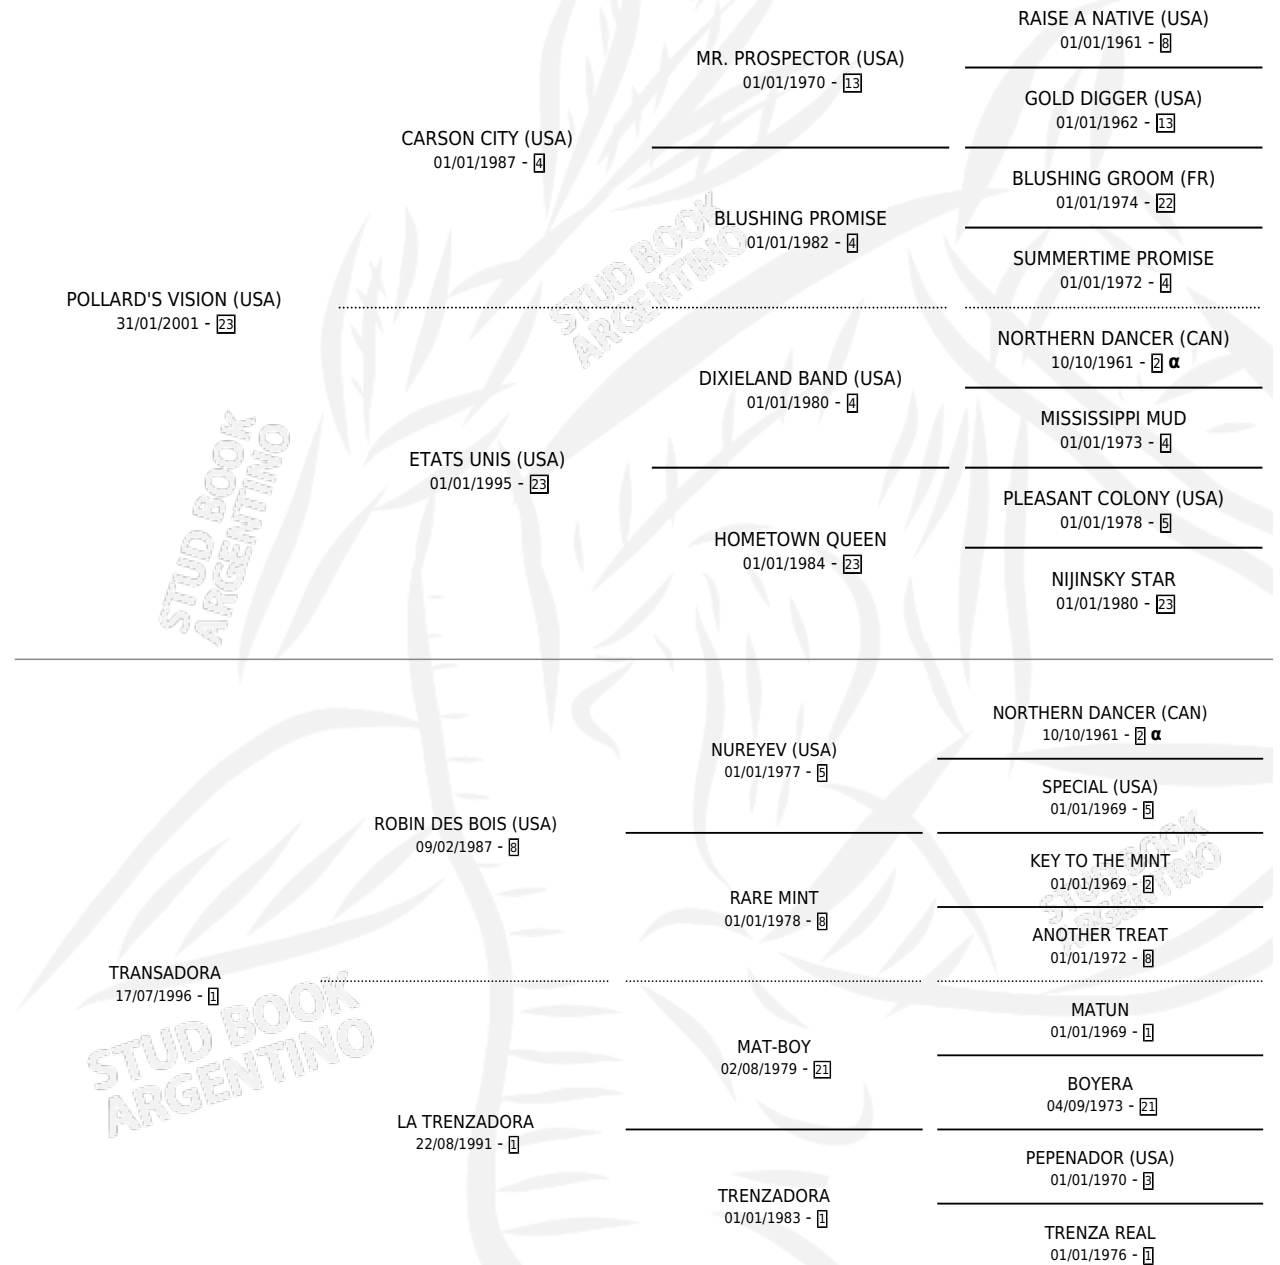

# MIRAME AMI

por **POLLARD'S VISION (USA)** y **TRANSADORA** por **ROBIN DES BOIS (USA)**

Argentina · Hembra · Alazan · SP · 30/08/2011  
Familia 1-e · Volumen 41

## ESTADO

TIPIFICACIÓN SANGUÍNEA	X
TIPIFICACIÓN POR ADN	✓
PASAPORTE	✓
IDENTIFICACIÓN POR MICROCHIP	✓
REPRODUCTOR	X

**Lugar de nacimiento:** Don Ramon  
**Criador:** Don Ramon