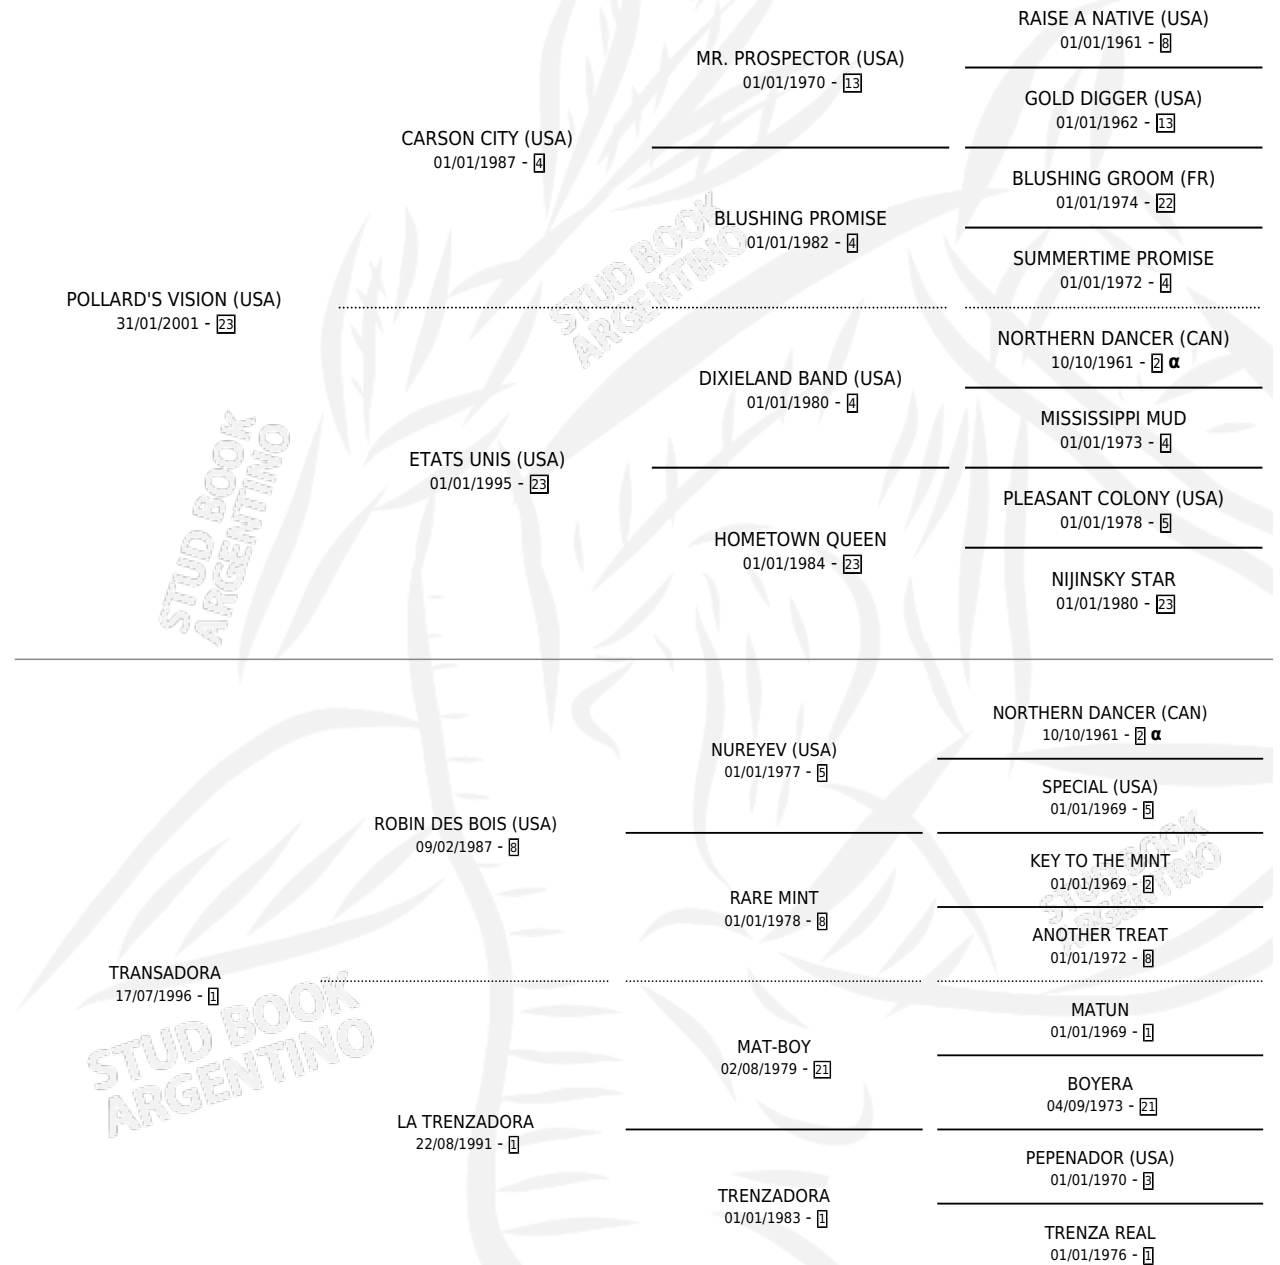

MIRAME AMI

por **POLLARD'S VISION (USA)** y **TRANSADORA** por **ROBIN DES BOIS (USA)**

Argentina · Hembra · Alazan · SP · 30/08/2011
Familia 1-e · Volumen 41

ESTADO

TIPIFICACIÓN SANGUÍNEA	X
TIPIFICACIÓN POR ADN	✓
PASAPORTE	✓
IDENTIFICACIÓN POR MICROCHIP	✓
REPRODUCTOR	X

Lugar de nacimiento: Don Ramon
Criador: Don Ramon

PEDIGREE

INBREEDING : α

CAMPAÑA

Solo carreras oficiales de Argentina

POR EDAD

EDAD	CC	1°	2°	3°	4°	5°	NP	CLC	CLG	CLCG1	CLGG1	IMPORTE	GANANCIA / CC
2 AÑOS	2	0	0	0	0	0	2	0	0	0	0	\$0	\$0
3 AÑOS	4	0	0	0	0	0	4	0	0	0	0	\$0	\$0
TOTALES	6	0	0	0	0	0	6	0	0	0	0	\$0	\$0
%		0.0%	0.0%	0.0%	0.0%	0.0%	100%	0.0%	0.0%	0.0%	0.0%		

No placés en Palermo y San Isidro en 6 carreras disputadas.

POR DISTANCIA

HIPODROMO	CC	1°	2°	3°	4°	5°	NP	CLC	CLG	CLCG1	CLGG1	IMPORTE
PALERMO	5	0	0	0	0	0	5	0	0	0	0	\$0
1000 MTS	2	0	0	0	0	0	2	0	0	0	0	\$0
1200 MTS	2	0	0	0	0	0	2	0	0	0	0	\$0
1400 MTS	1	0	0	0	0	0	1	0	0	0	0	\$0
SAN ISIDRO	1	0	0	0	0	0	1	0	0	0	0	\$0
1200 MTS	1	0	0	0	0	0	1	0	0	0	0	\$0