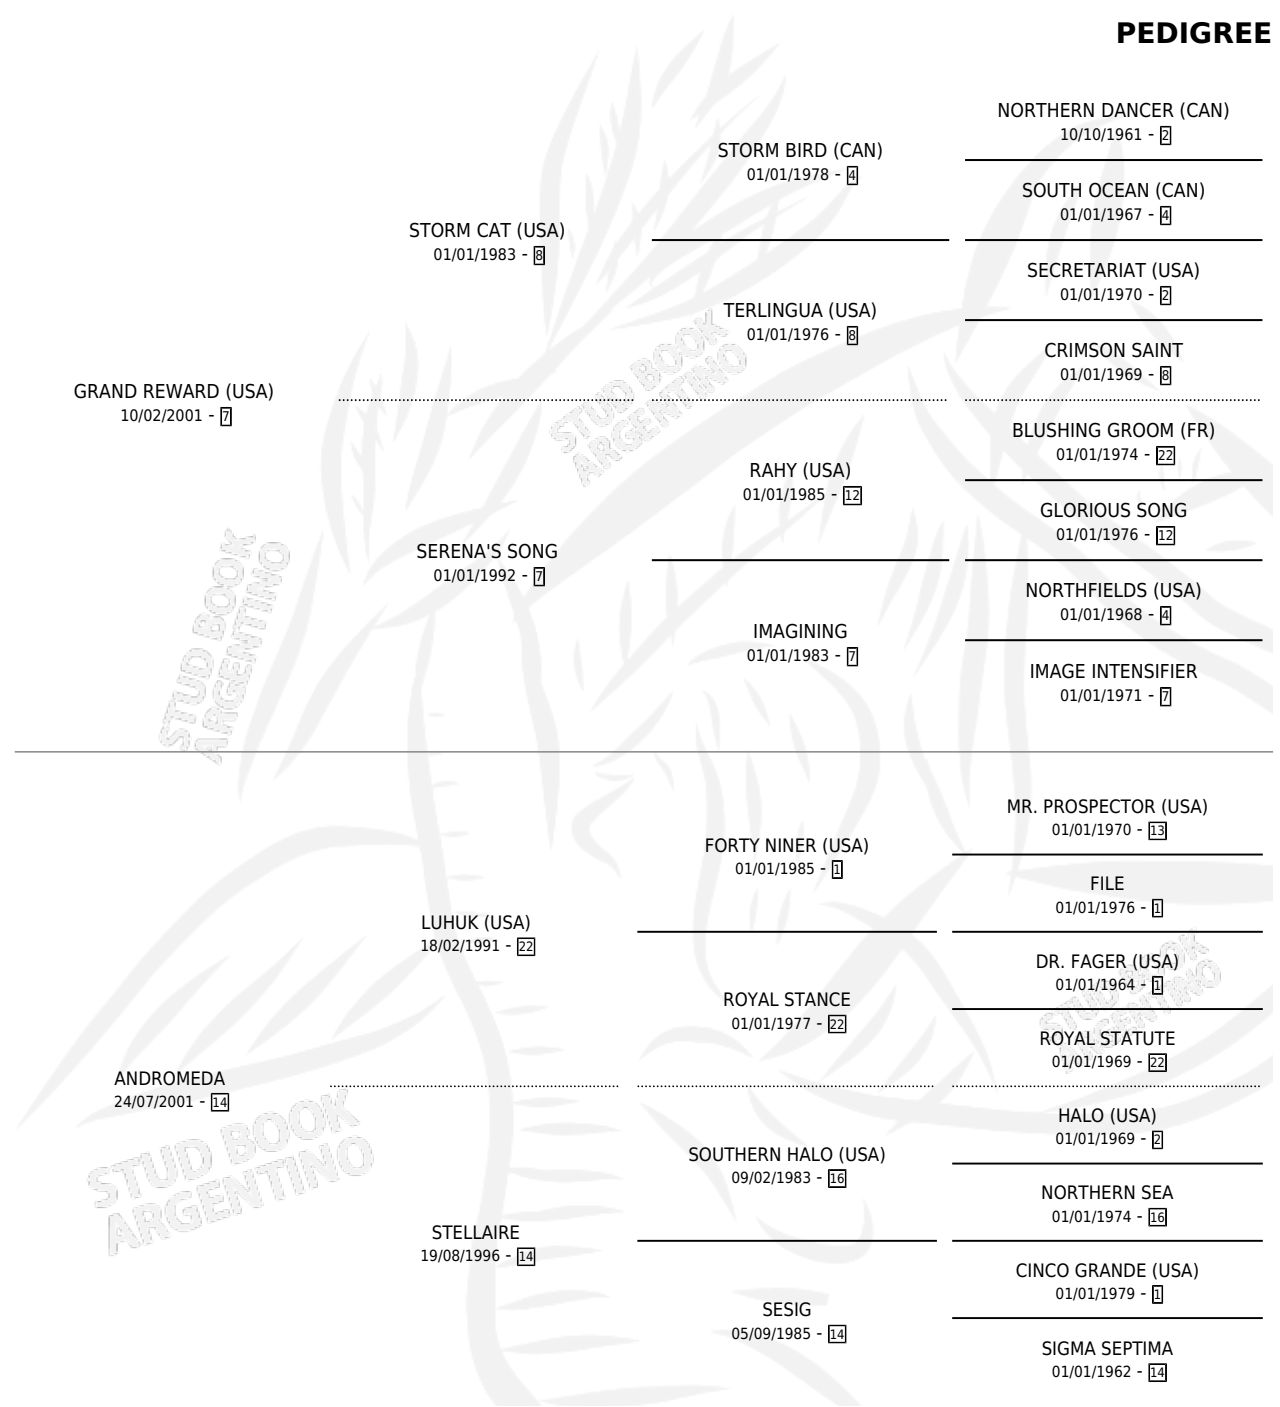

GRAND NAHAR

por **GRAND REWARD (USA)** y **ANDROMEDA** por **LUHUK (USA)**

Argentina · Macho · Alazan · SP · 23/08/2011
Familia 14-c · Volumen 41

ESTADO

TIPIFICACIÓN SANGUÍNEA	X
TIPIFICACIÓN POR ADN	✓
PASAPORTE	✓
IDENTIFICACIÓN POR MICROCHIP	✓
REPRODUCTOR	X

Lugar de nacimiento: Ojos Verdes

Criador: Ojos Verdes

PEDIGREE

CAMPAÑA

Solo carreras oficiales de Argentina

POR EDAD

EDAD	CC	1°	2°	3°	4°	5°	NP	CLC	CLG	CLCG1	CLGG1	IMPORTE	GANANCIA / CC
3 AÑOS	1	0	0	0	0	0	1	0	0	0	0	\$0	\$0
4 AÑOS	2	0	0	0	0	0	2	0	0	0	0	\$0	\$0
5 AÑOS	1	0	0	0	0	0	1	0	0	0	0	\$0	\$0
TOTALES	4	0	0	0	0	0	4	0	0	0	0	\$0	\$0
%		0.0%	0.0%	0.0%	0.0%	0.0%	100%	0.0%	0.0%	0.0%	0.0%		