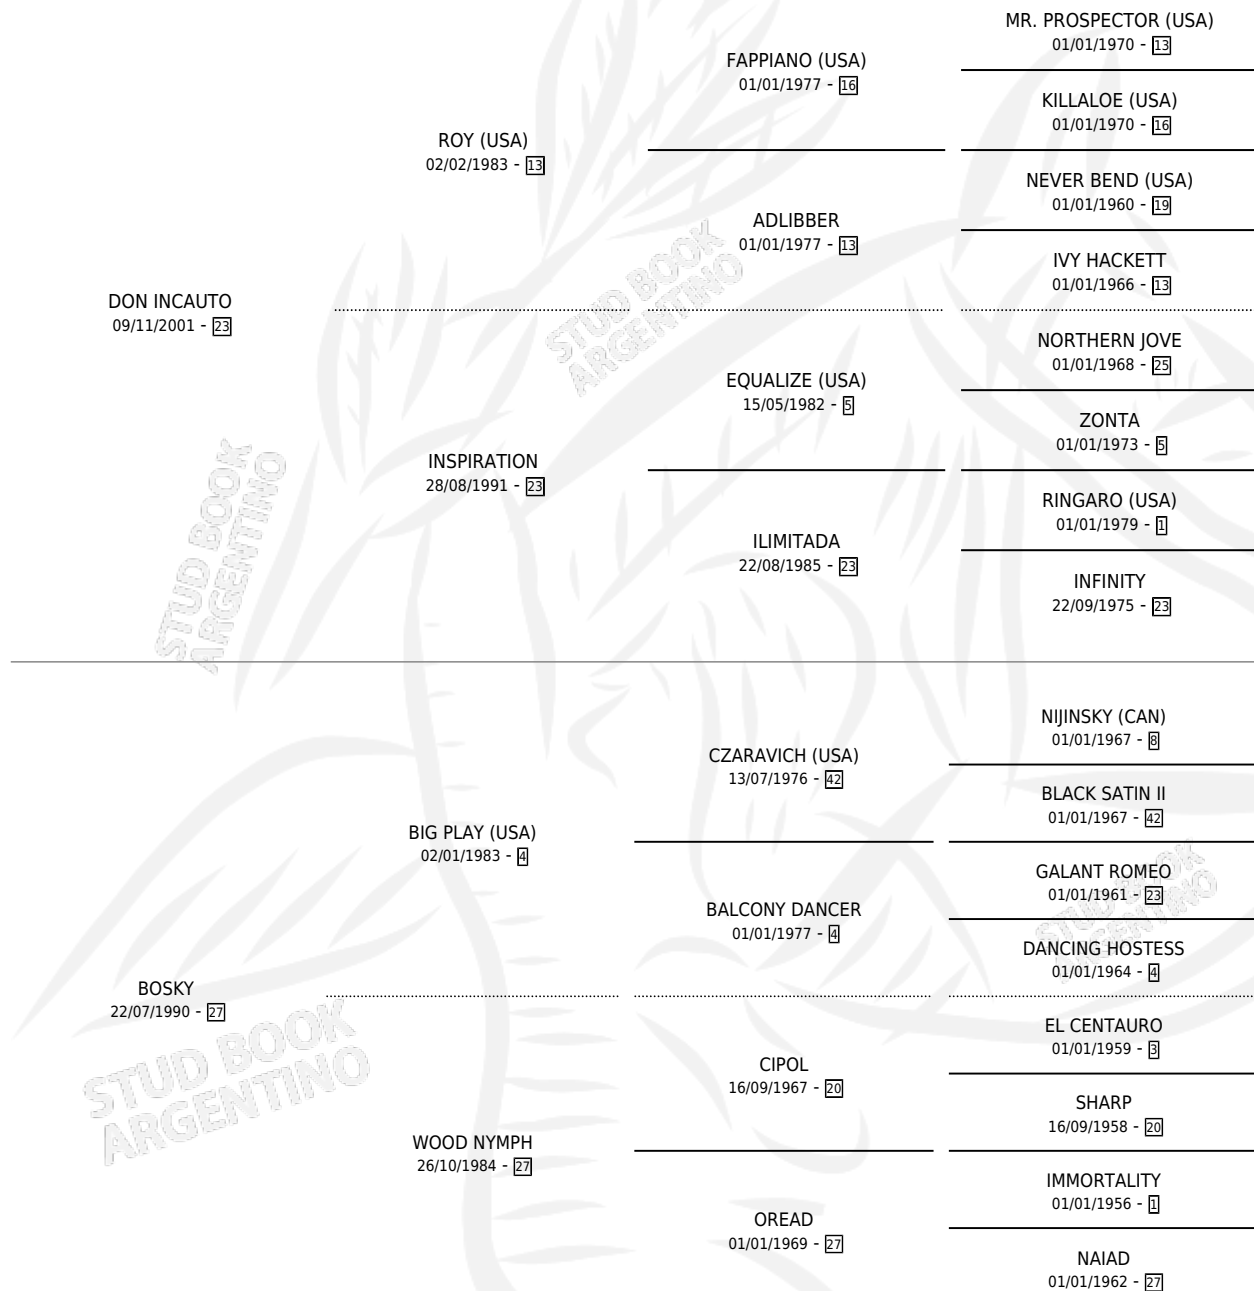

SEÑORA DEL BOSQUE

por DON INCAUTO y BOSKY por BIG PLAY (USA)

Argentina · Hembra · Zaino · SP · 03/08/2011
Familia 27-a · Volumen 41

ESTADO

TIPIFICACIÓN SANGUÍNEA	X
TIPIFICACIÓN POR ADN	✓
PASAPORTE	✓
IDENTIFICACIÓN POR MICROCHIP	✓
REPRODUCTOR	X

Lugar de nacimiento: Vadarkblar

Criador: Vadarkblar

PEDIGREE

CAMPAÑA

Solo carreras oficiales de Argentina

POR EDAD

EDAD	CC	1°	2°	3°	4°	5°	NP	CLC	CLG	CLCG1	CLGG1	IMPORTE	GANANCIA / CC
5 AÑOS	6	0	0	0	0	0	6	0	0	0	0	\$0	\$0
TOTALES	6	0	0	0	0	0	6	0	0	0	0	\$0	\$0
%		0.0%	0.0%	0.0%	0.0%	0.0%	100%	0.0%	0.0%	0.0%	0.0%		