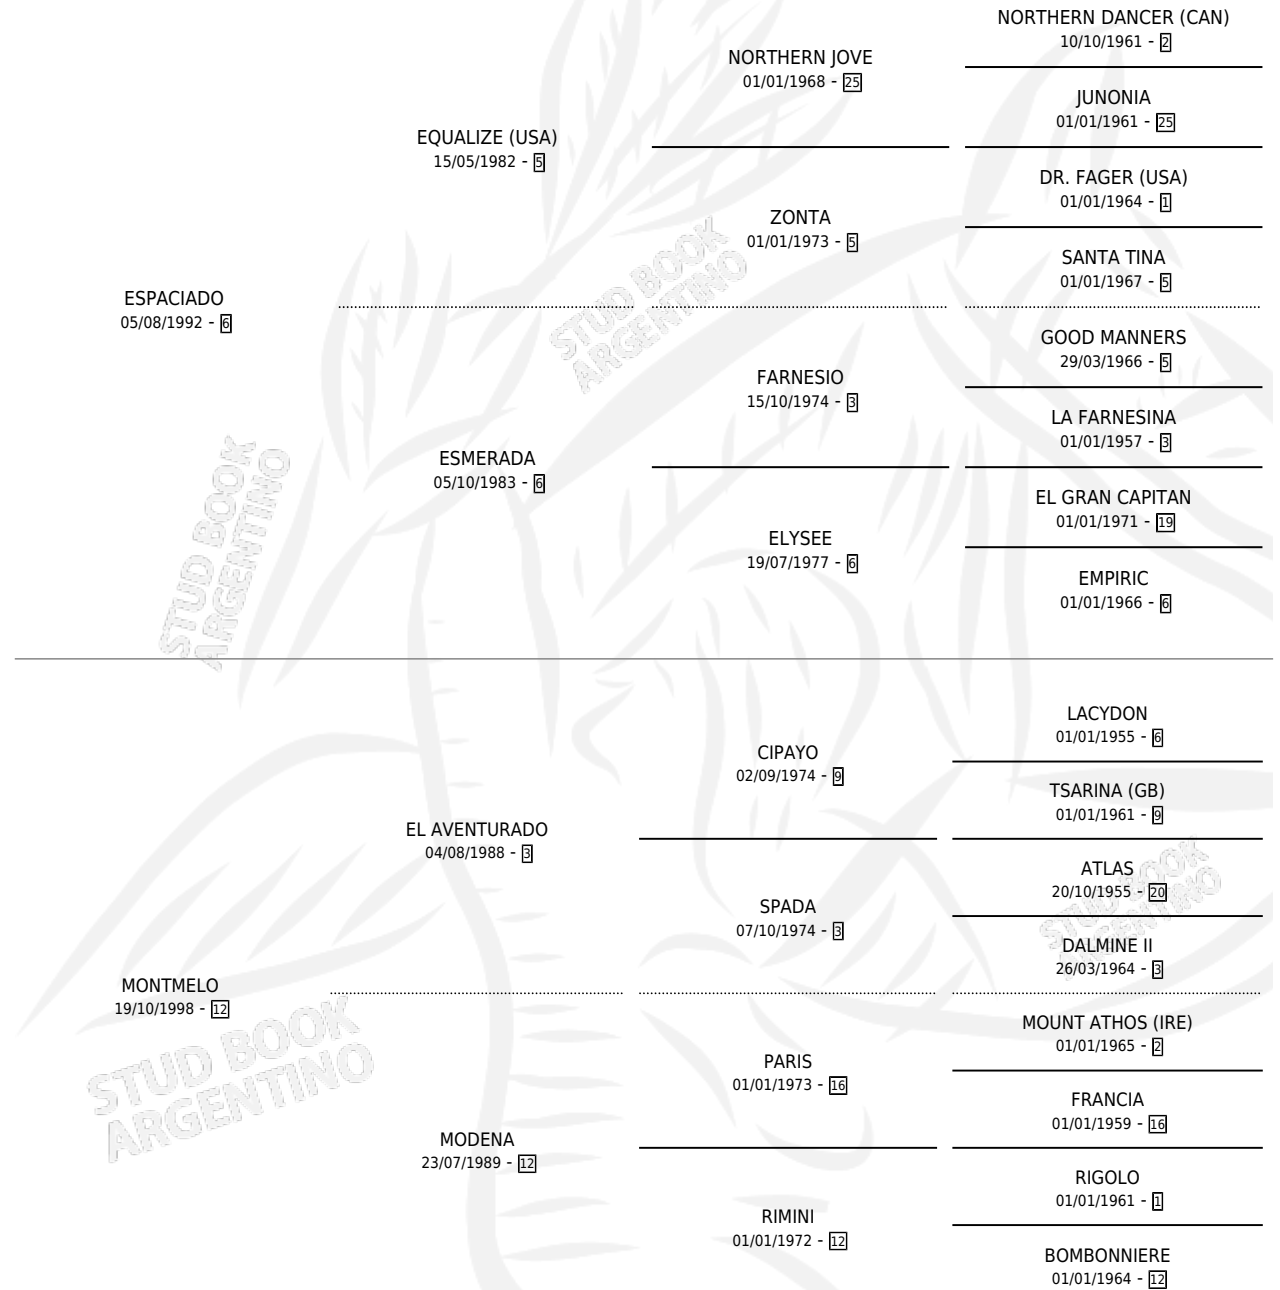

MONTERA SPA

por **ESPACIADO** y **MONTMELO** por **EL AVENTURADO**

Argentina · Hembra · Tordillo · SP · 09/08/2011
Familia 12 · Volumen 41

ESTADO

TIPIFICACIÓN SANGUÍNEA	X
TIPIFICACIÓN POR ADN	✓
PASAPORTE	✓
IDENTIFICACIÓN POR MICROCHIP	✓
REPRODUCTOR	X

Lugar de nacimiento: Vadarkblar

Criador: Vadarkblar

PEDIGREE