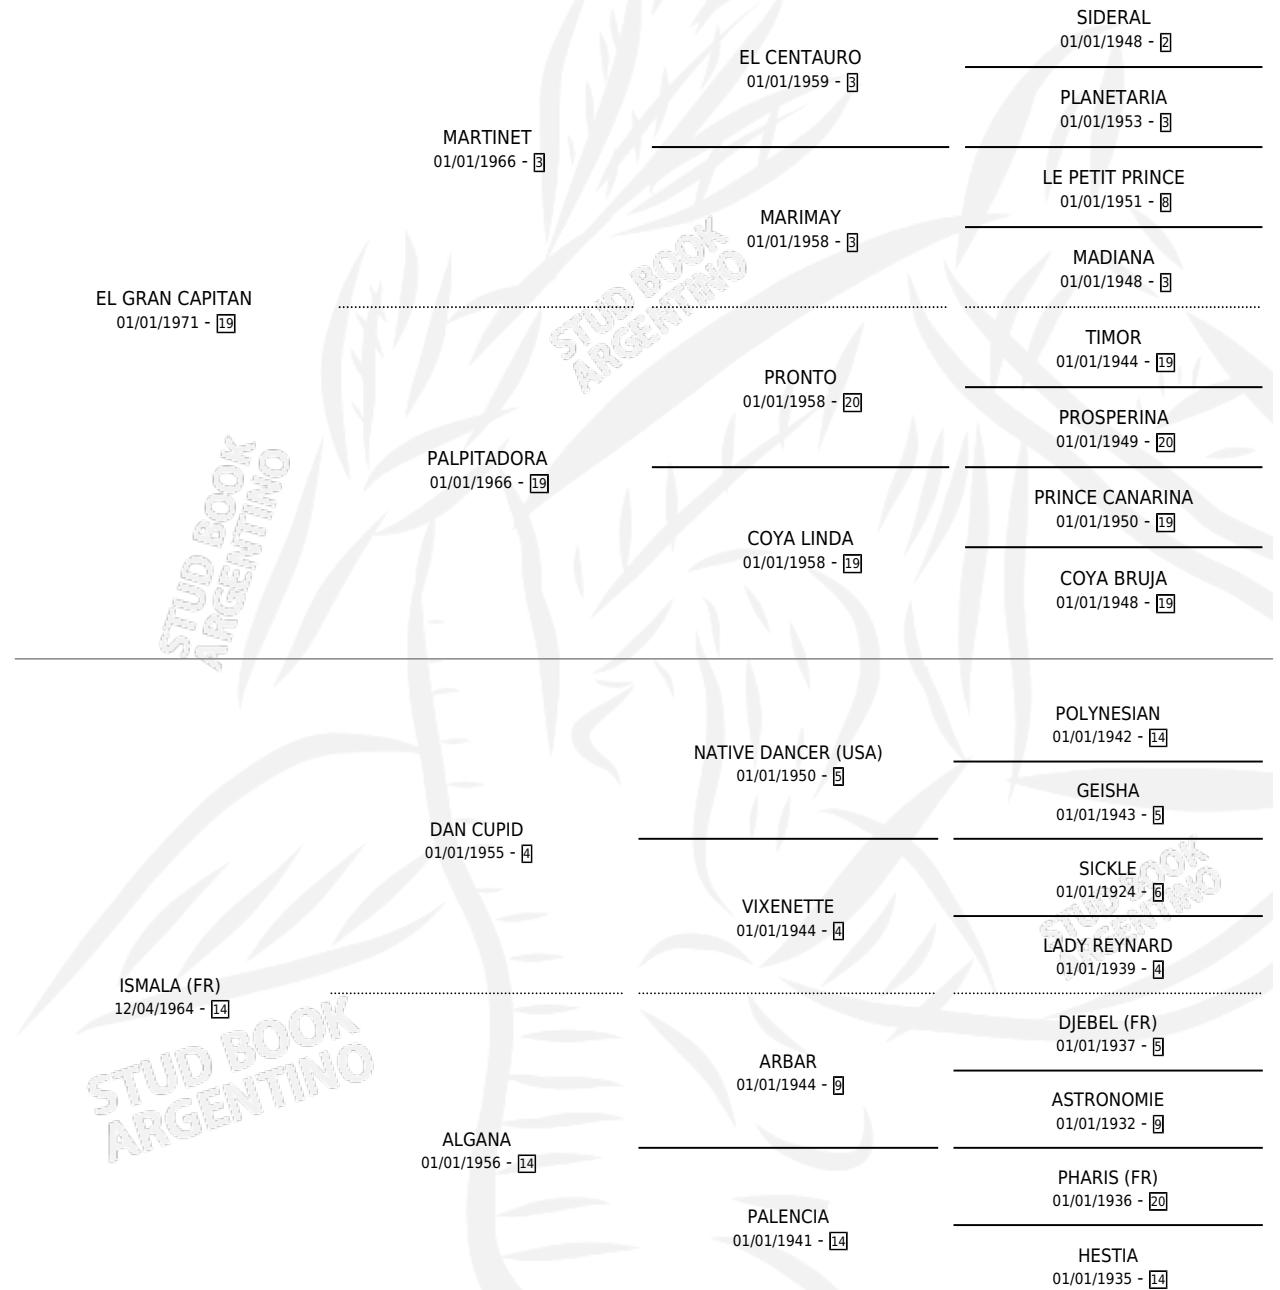

COMANDANTE

por **EL GRAN CAPITAN** y **ISMALA (FR)** por **DAN CUPID**

Argentina · Macho · Zaino Colorado · SP · 31/08/1976
Familia 14 · Volumen 29

ESTADO

TIPIFICACIÓN SANGUÍNEA	X
TIPIFICACIÓN POR ADN	X
PASAPORTE	X
IDENTIFICACIÓN POR MICROCHIP	X
REPRODUCTOR	✓

Lugar de nacimiento: Campo particular

Criador: Sin dato

~

HIJOS

	MACHOS	HEMBRAS
23 NACIERON	12	11
8 CORRIERON	5	3
2 GANARON	1	1
0 GANADORES CL	0 GANADORES GR	0 GANADORES G1

PEDIGREE

CAMPAÑA

Solo carreras oficiales de Argentina