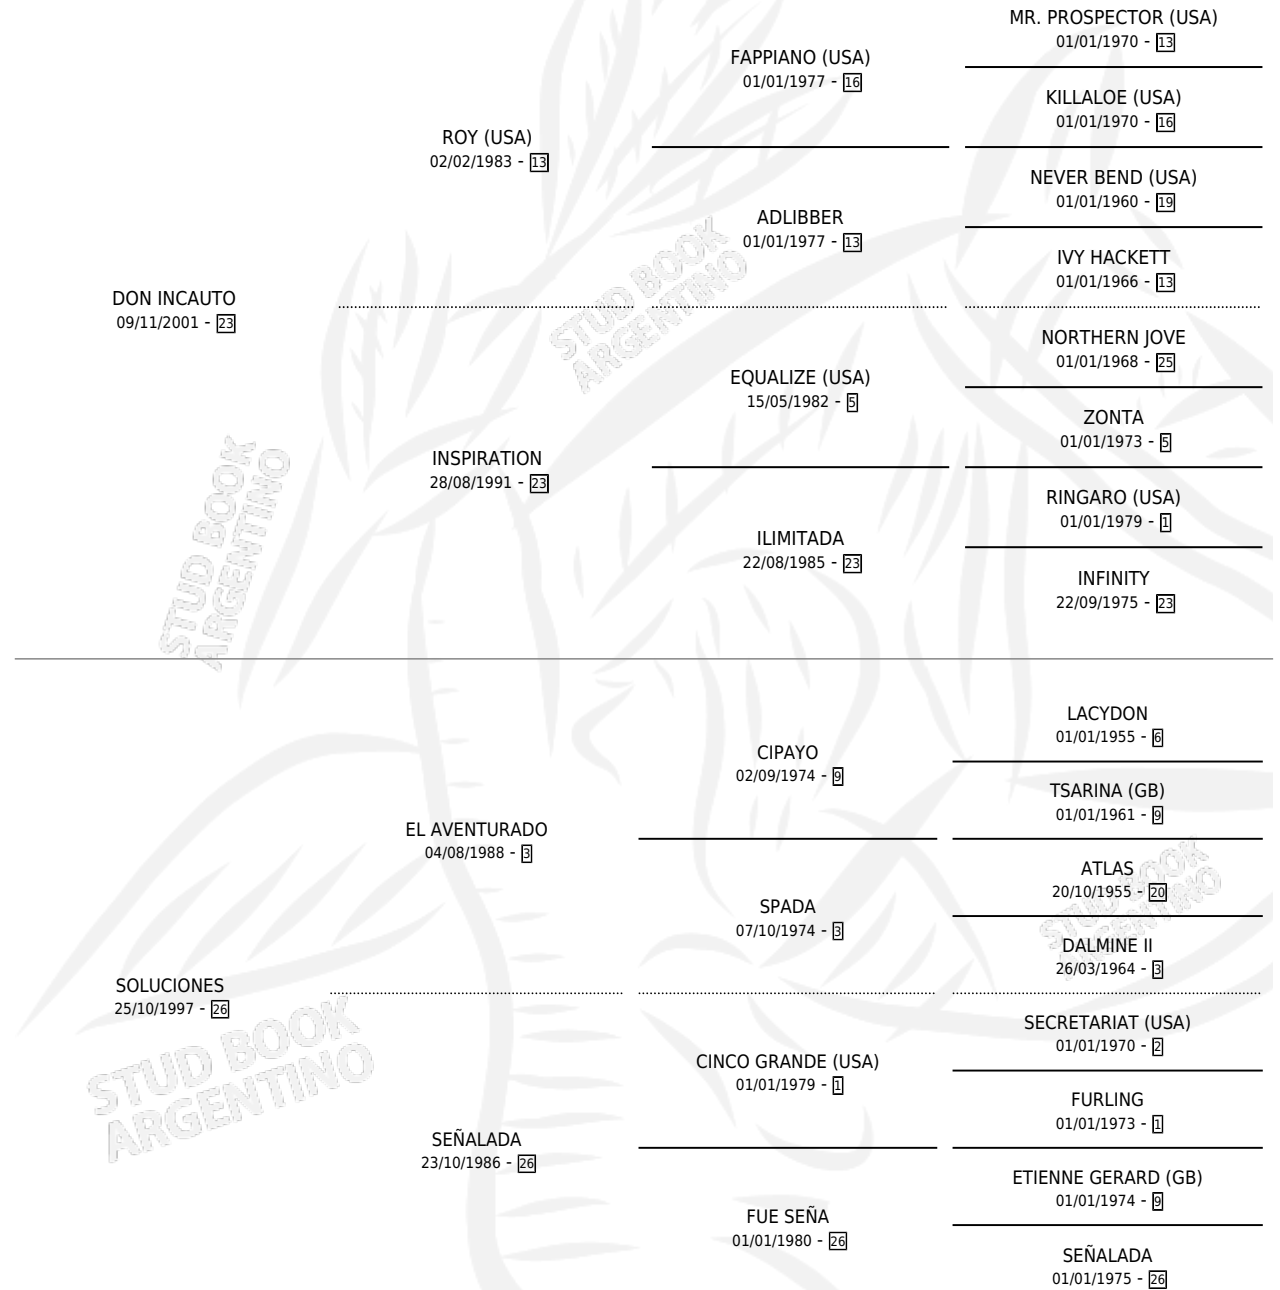

SEÑORA ACORDADA

por DON INCAUTO y SOLUCIONES por EL AVENTURADO

Argentina · Hembra · Alazan Tostado · SP · 16/08/2011
Familia 26 · Volumen 41

ESTADO

| | |
|------------------------------|---|
| TIPIFICACIÓN SANGUÍNEA | X |
| TIPIFICACIÓN POR ADN | ✓ |
| PASAPORTE | ✓ |
| IDENTIFICACIÓN POR MICROCHIP | ✓ |
| REPRODUCTOR | X |

Lugar de nacimiento: Vadarkblar

Criador: Vadarkblar

PEDIGREE

SEÑORA ACORDADA

Datos oficiales del Stud Book Argentino

Documento generado el 12/05/2026

studbook.org.ar