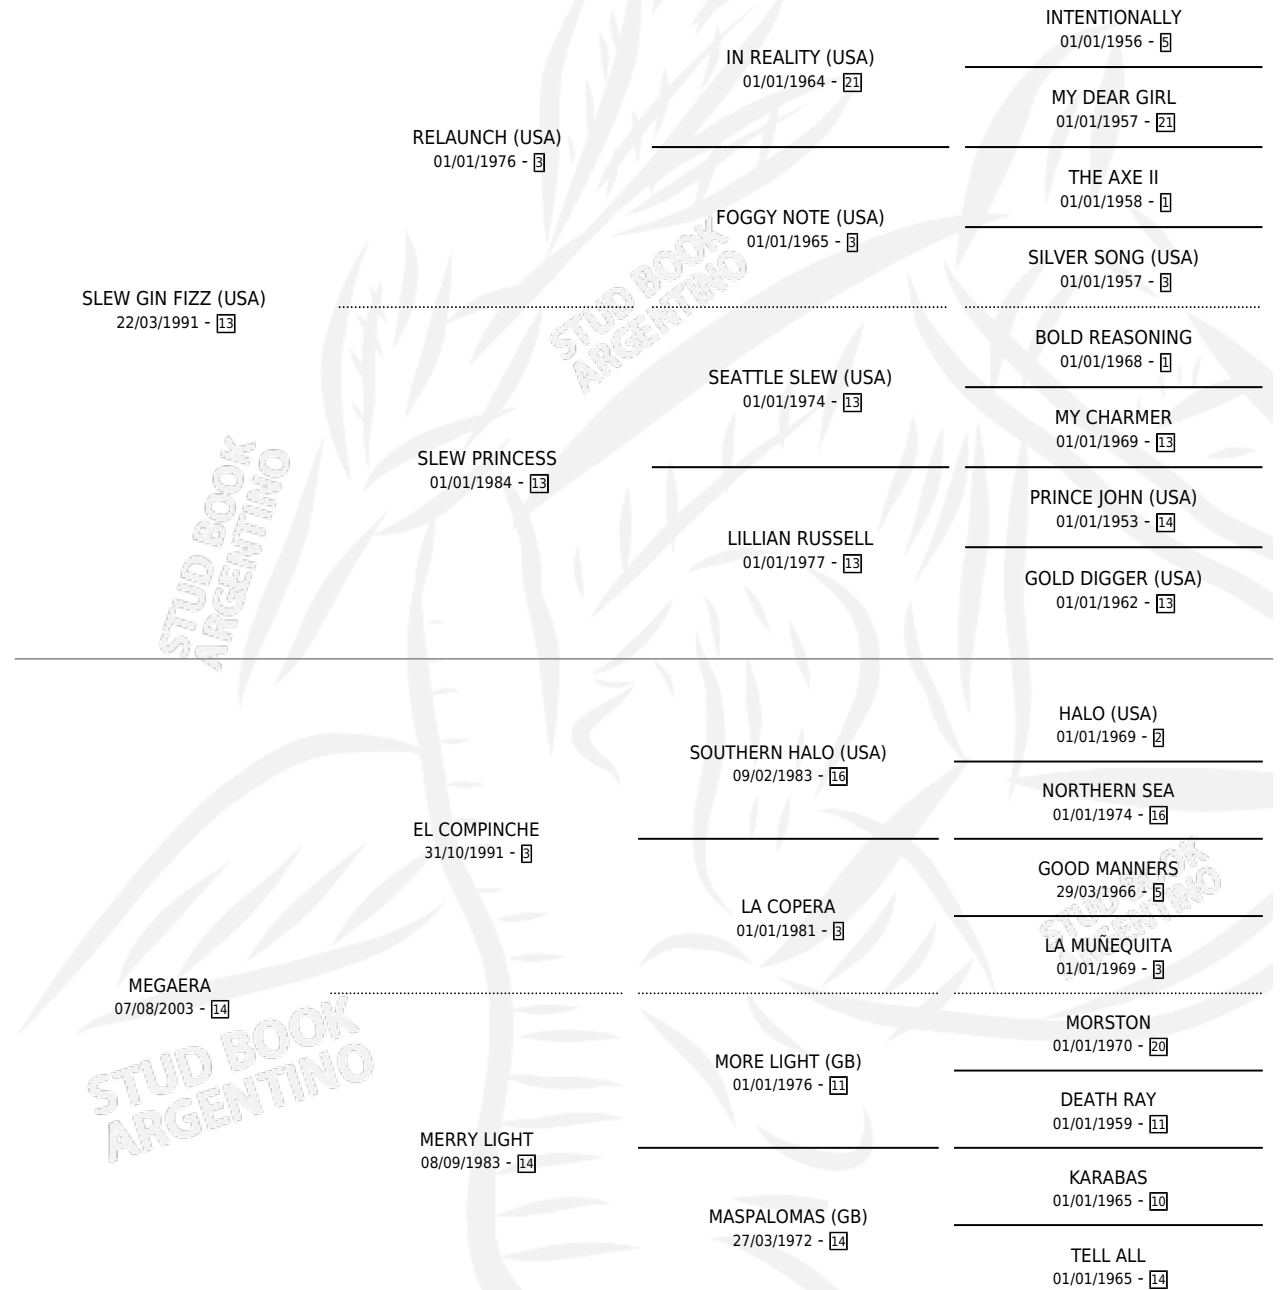

MEGA GIN

por SLEW GIN FIZZ (USA) y MEGAERA por EL COMPINCHE

Argentina · Macho · Zaino · SP · 18/08/2011
Familia 14-c · Volumen 41

ESTADO

TIPIFICACIÓN SANGUÍNEA	X
TIPIFICACIÓN POR ADN	✓
PASAPORTE	✓
IDENTIFICACIÓN POR MICROCHIP	✓
REPRODUCTOR	X

Lugar de nacimiento: Don Florentino

Criador: Bournot Juan Carlos

PEDIGREE