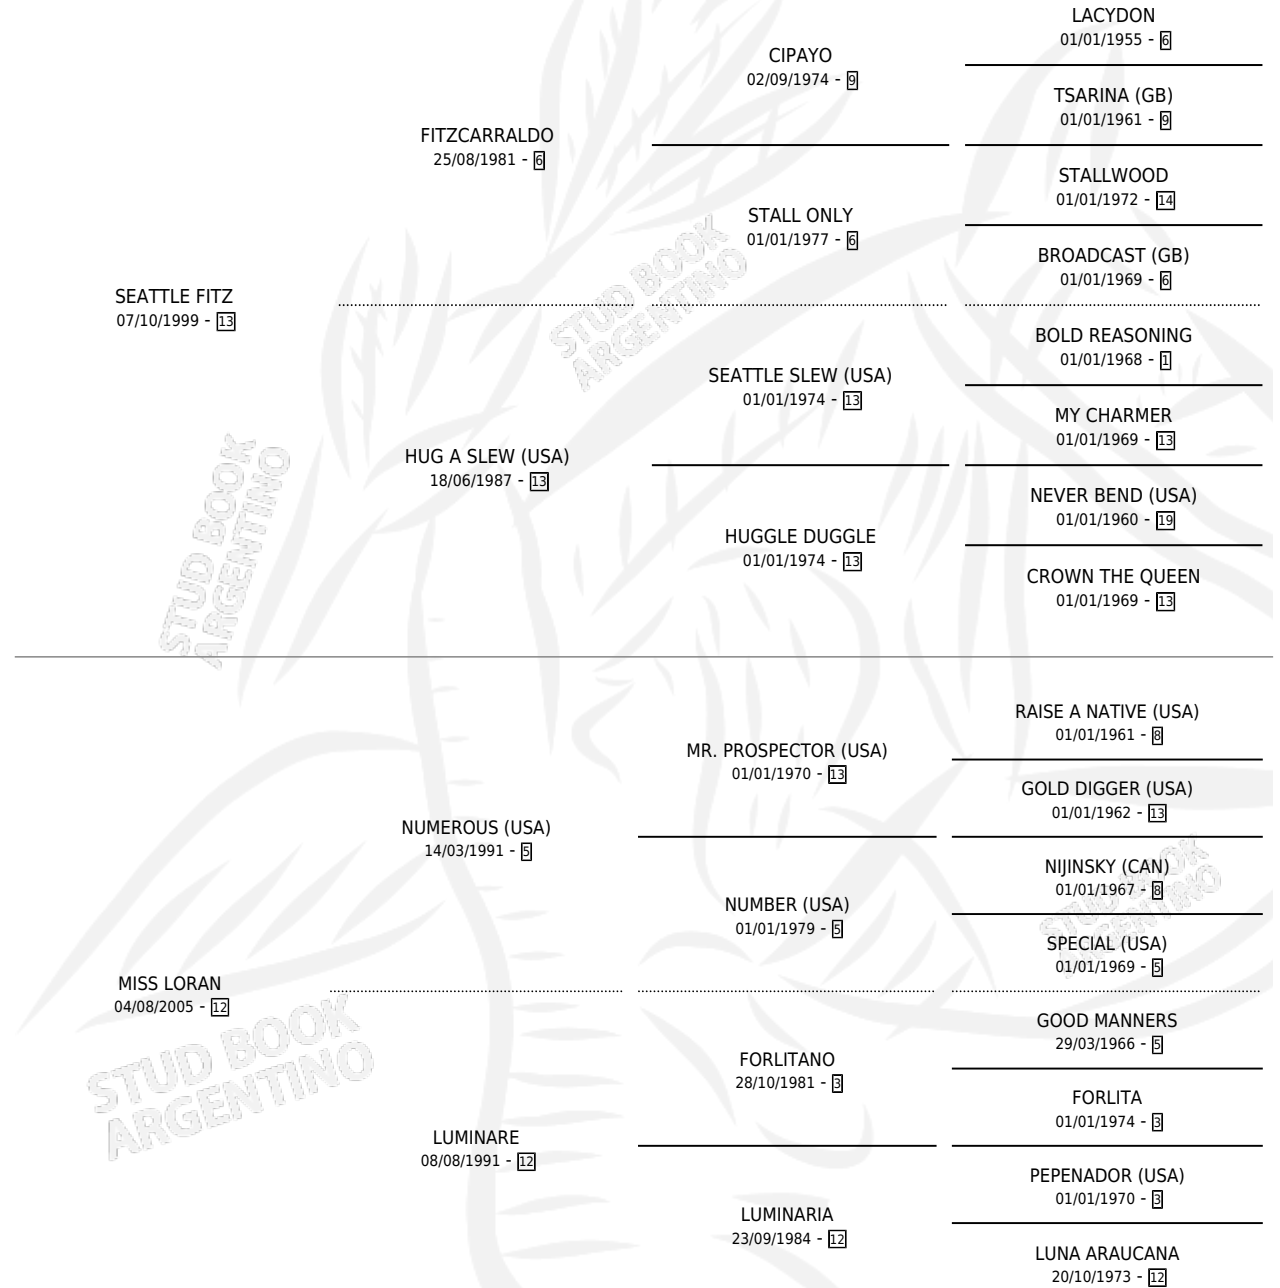

LORD SEATTLE

por SEATTLE FITZ y MISS LORAN por NUMEROUS (USA)

Argentina · Macho · Zaino · SP · 18/08/2011
Familia 12-d · Volumen 41

ESTADO

TIPIFICACIÓN SANGUÍNEA	X
TIPIFICACIÓN POR ADN	✓
PASAPORTE	✓
IDENTIFICACIÓN POR MICROCHIP	✓
REPRODUCTOR	X

Lugar de nacimiento: Firmamento

Criador: Firmamento

PEDIGREE