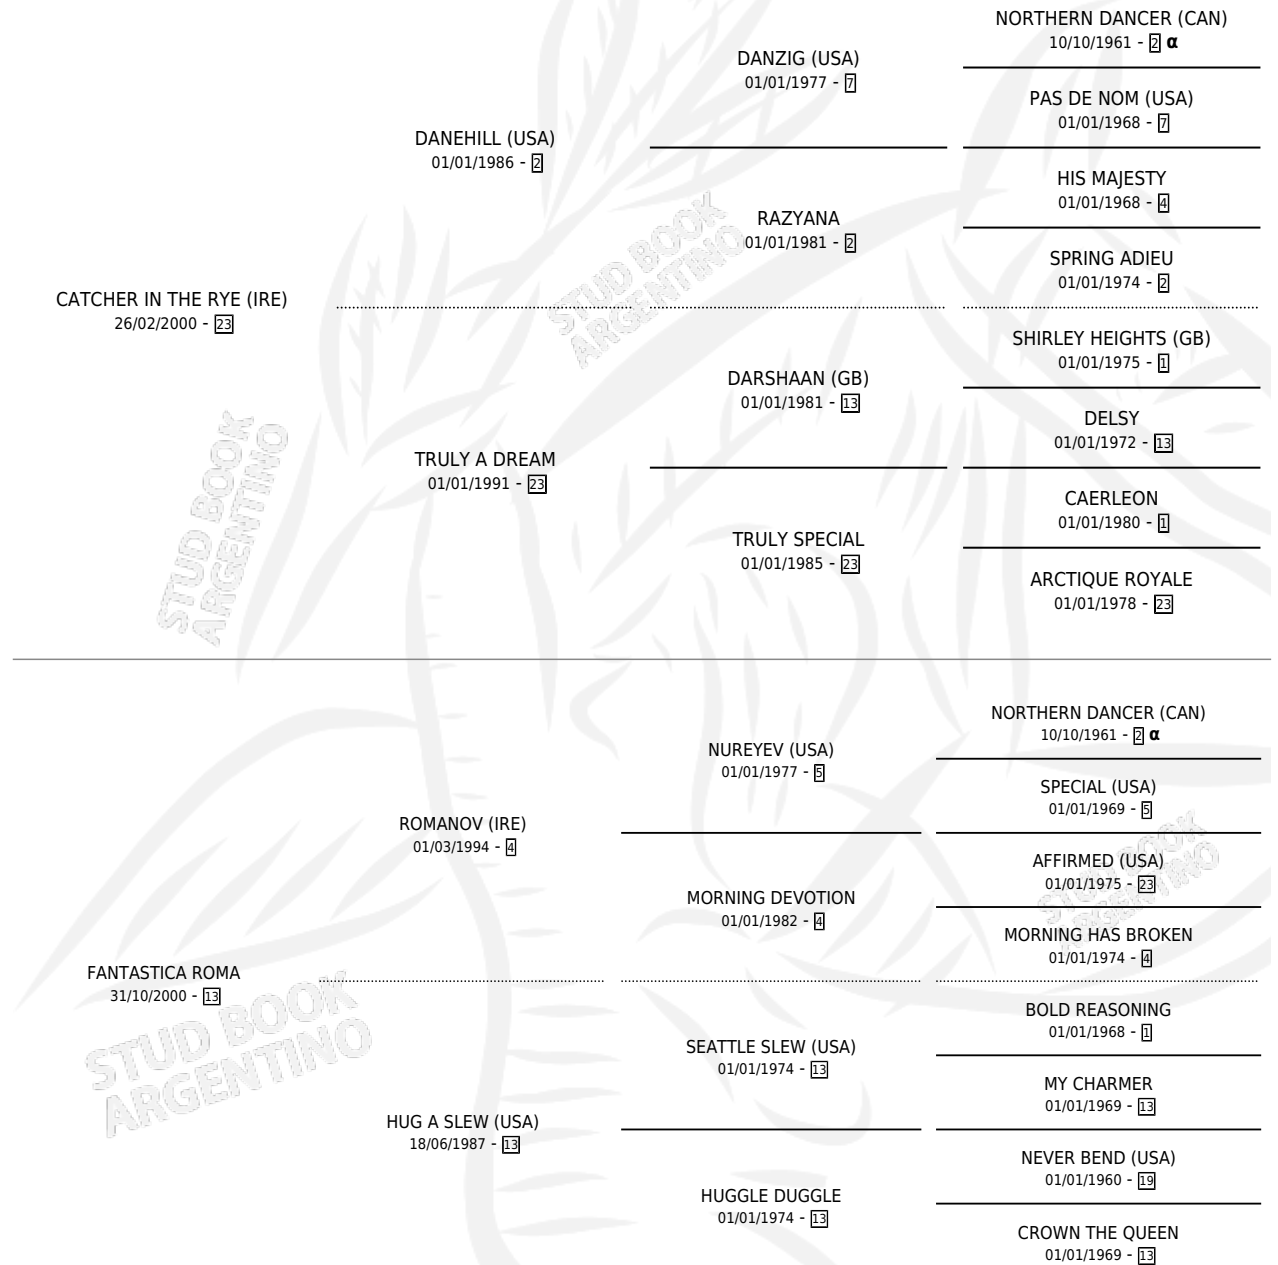

## ESTADO

TIPIFICACIÓN SANGUÍNEA	X
TIPIFICACIÓN POR ADN	✓
PASAPORTE	✓
IDENTIFICACIÓN POR MICROCHIP	✓
REPRODUCTOR	X

**Lugar de nacimiento:** Firmamento

**Criador:** Firmamento