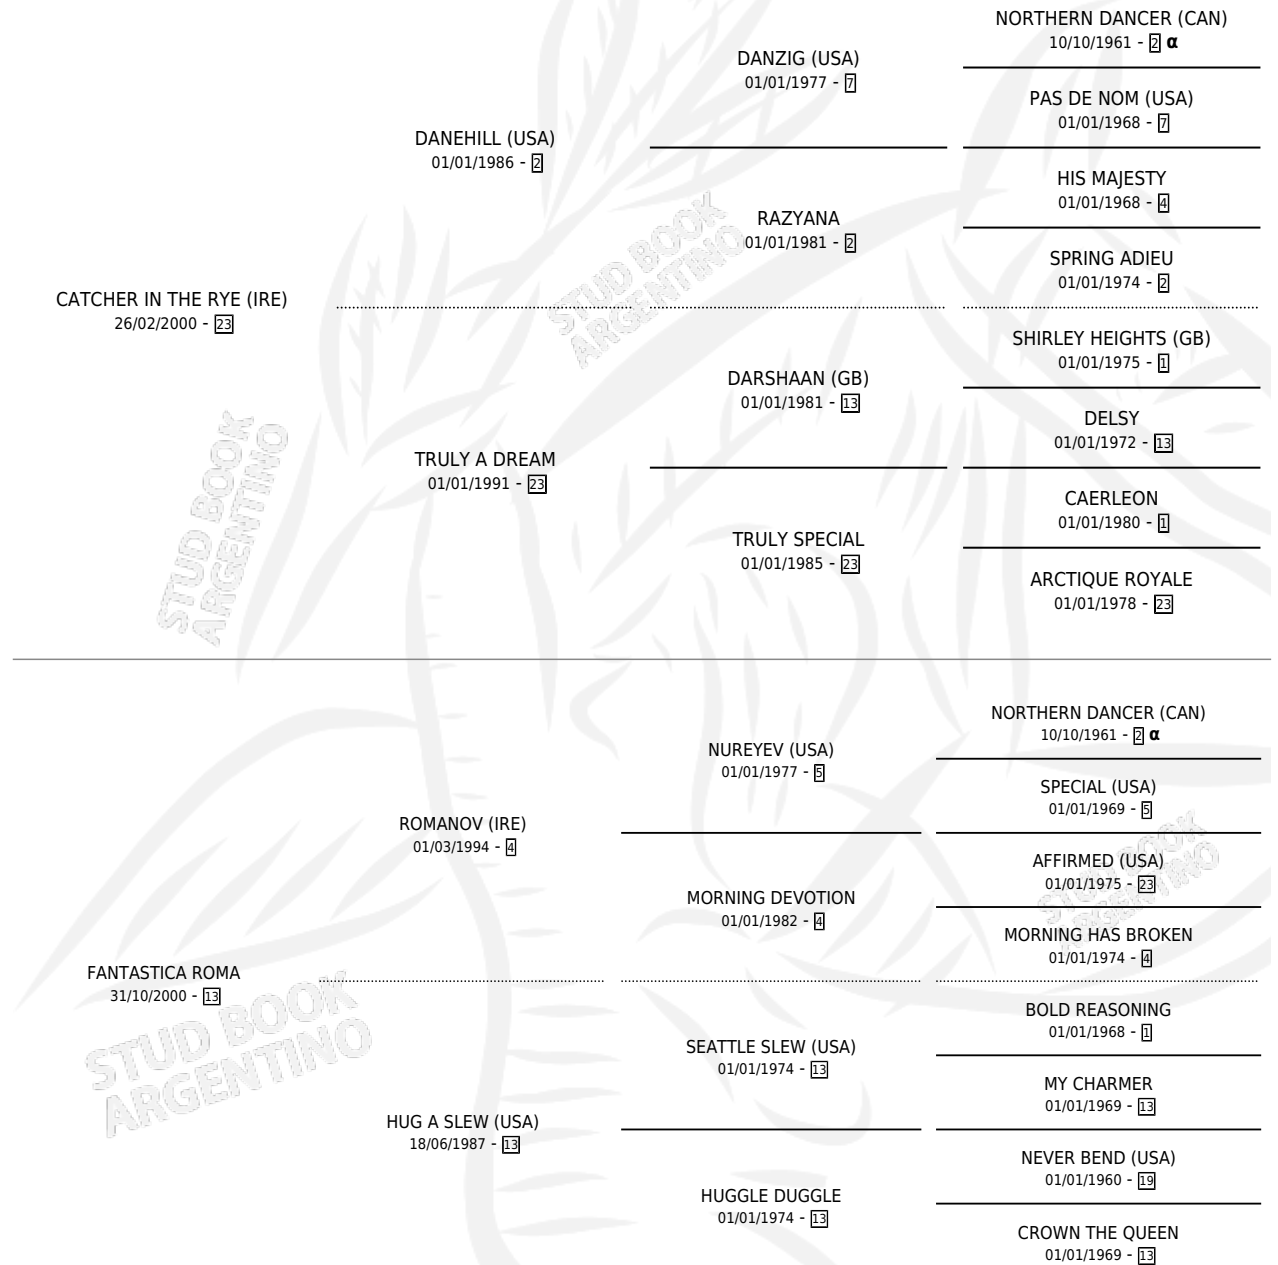

CATCH THE FANTASY

por **CATCHER IN THE RYE (IRE)** y **FANTASTICA ROMA** por **ROMANOV (IRE)**

Argentina · Macho · Zaino Doradillo · SP · 13/08/2011
Familia 13-c · Volumen 41

ESTADO

TIPIFICACIÓN SANGUÍNEA	X
TIPIFICACIÓN POR ADN	✓
PASAPORTE	✓
IDENTIFICACIÓN POR MICROCHIP	✓
REPRODUCTOR	X

Lugar de nacimiento: Firmamento

Criador: Firmamento

PEDIGREE

INBREEDING : α

CAMPAÑA

Solo carreras oficiales de Argentina

POR EDAD

EDAD	CC	1°	2°	3°	4°	5°	NP	CLC	CLG	CLCG1	CLGG1	IMPORTE	GANANCIA / CC
3 AÑOS	1	0	0	0	0	0	1	0	0	0	0	\$0	\$0
5 AÑOS	5	1	0	1	0	0	3	0	0	0	0	\$85,280	\$17,056
TOTALES	6	1	0	1	0	0	4	0	0	0	0	\$85,280	\$14,213
%		16.7%	0.0%	16.7%	0.0%	0.0%	66.7%	0.0%	0.0%	0.0%	0.0%		

Ganador en San Isidro - \$85,280, a los 5 años.

POR DISTANCIA

HIPODROMO	CC	1°	2°	3°	4°	5°	NP	CLC	CLG	CLCG1	CLGG1	IMPORTE
SAN ISIDRO	6	1	0	1	0	0	4	0	0	0	0	\$85,280
1600 MTS	4	1	0	1	0	0	2	0	0	0	0	\$85,280
2000 MTS	1	0	0	0	0	0	1	0	0	0	0	\$0
1800 MTS	1	0	0	0	0	0	1	0	0	0	0	\$0