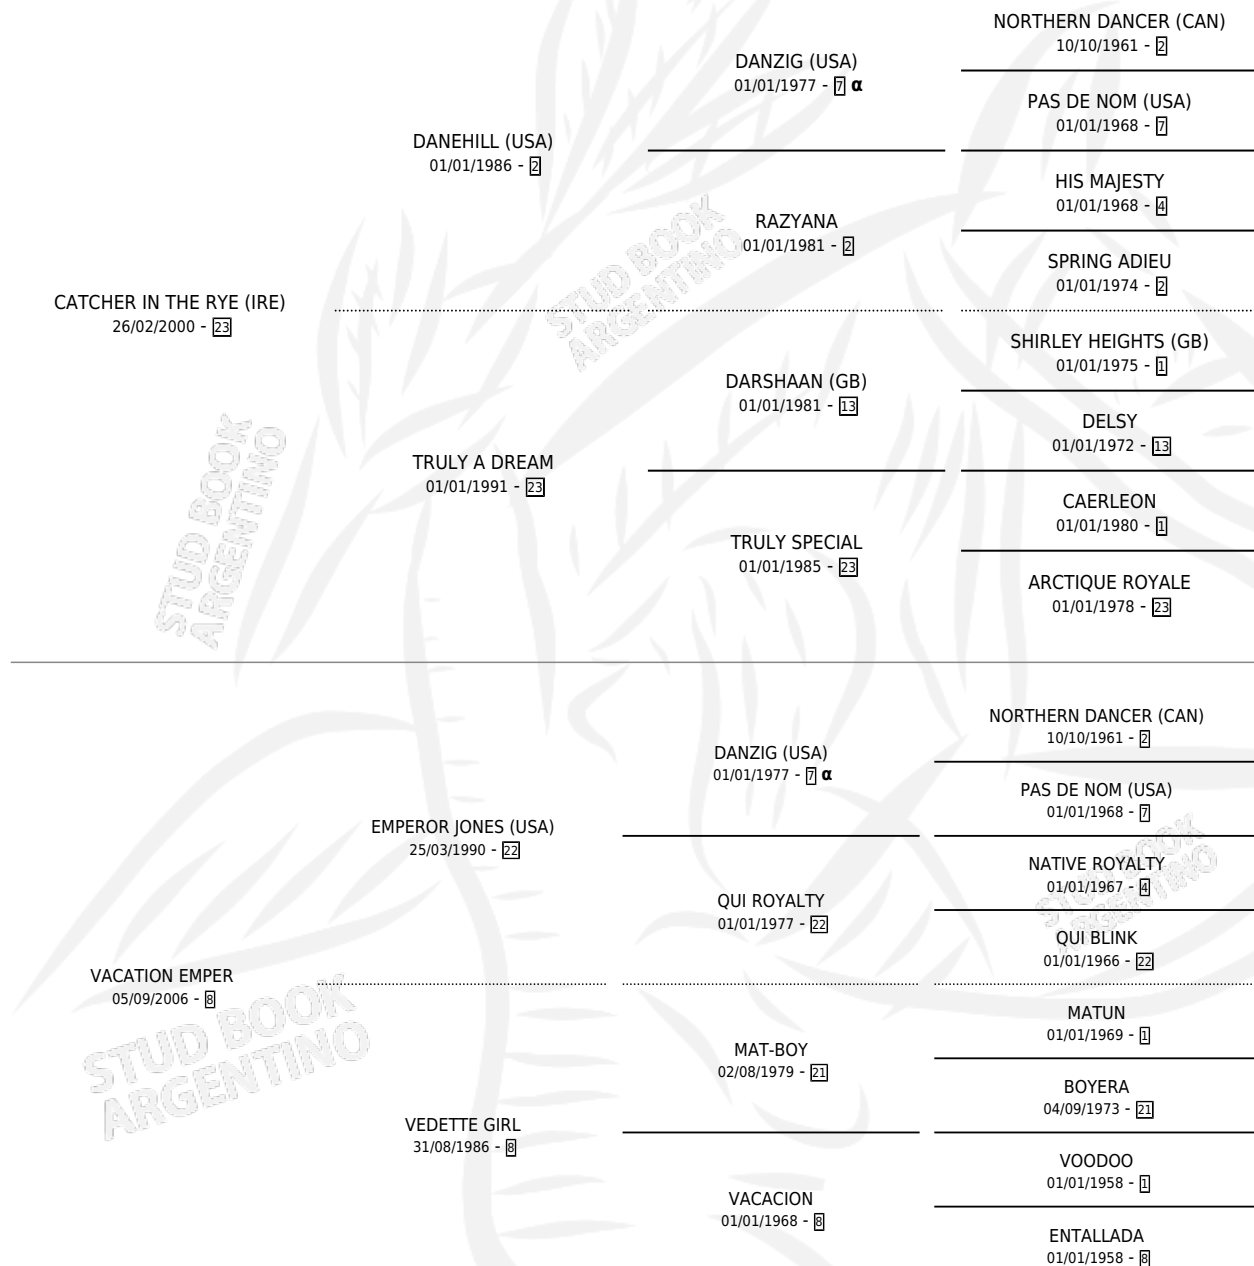

## ESTADO

TIPIFICACIÓN SANGUÍNEA	X
TIPIFICACIÓN POR ADN	✓
PASAPORTE	✓
IDENTIFICACIÓN POR MICROCHIP	✓
REPRODUCTOR	X

**Lugar de nacimiento:** Firmamento

**Criador:** Firmamento

## PEDIGREE

INBREEDING : α