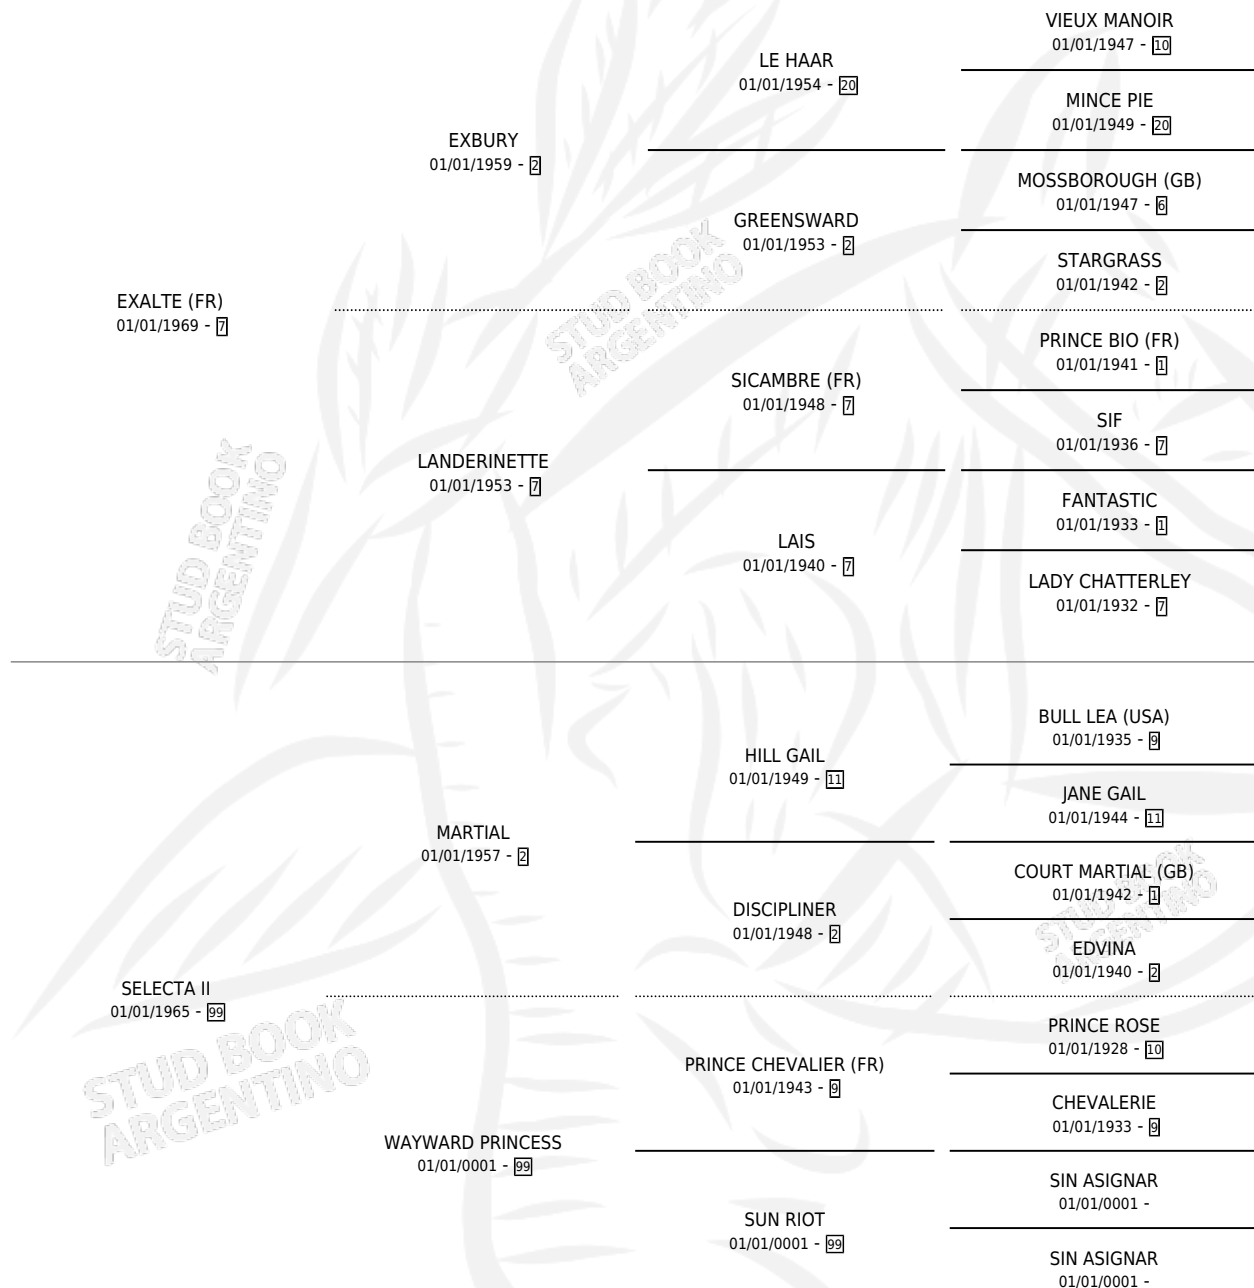

LA EXCELENCIA

por **EXALTE (FR)** y **SELECTA II** por **MARTIAL**

Argentina · Hembra · Alazan Tostado · SP · 17/08/1976
Familia 99 · Volumen 29

ESTADO

TIPIFICACIÓN SANGUÍNEA	X
TIPIFICACIÓN POR ADN	X
PASAPORTE	X
IDENTIFICACIÓN POR MICROCHIP	X
REPRODUCTOR	✓

Lugar de nacimiento: Campo particular

Criador: Sin dato

~

HIJOS

	MACHOS	HEMBRAS
7 NACIERON	4	3
4 CORRIERON	3	1
3 GANARON	2	1
0 GANADORES CL	0 GANADORES GR	0 GANADORES G1

PEDIGREE

CAMPAÑA

Solo carreras oficiales de Argentina