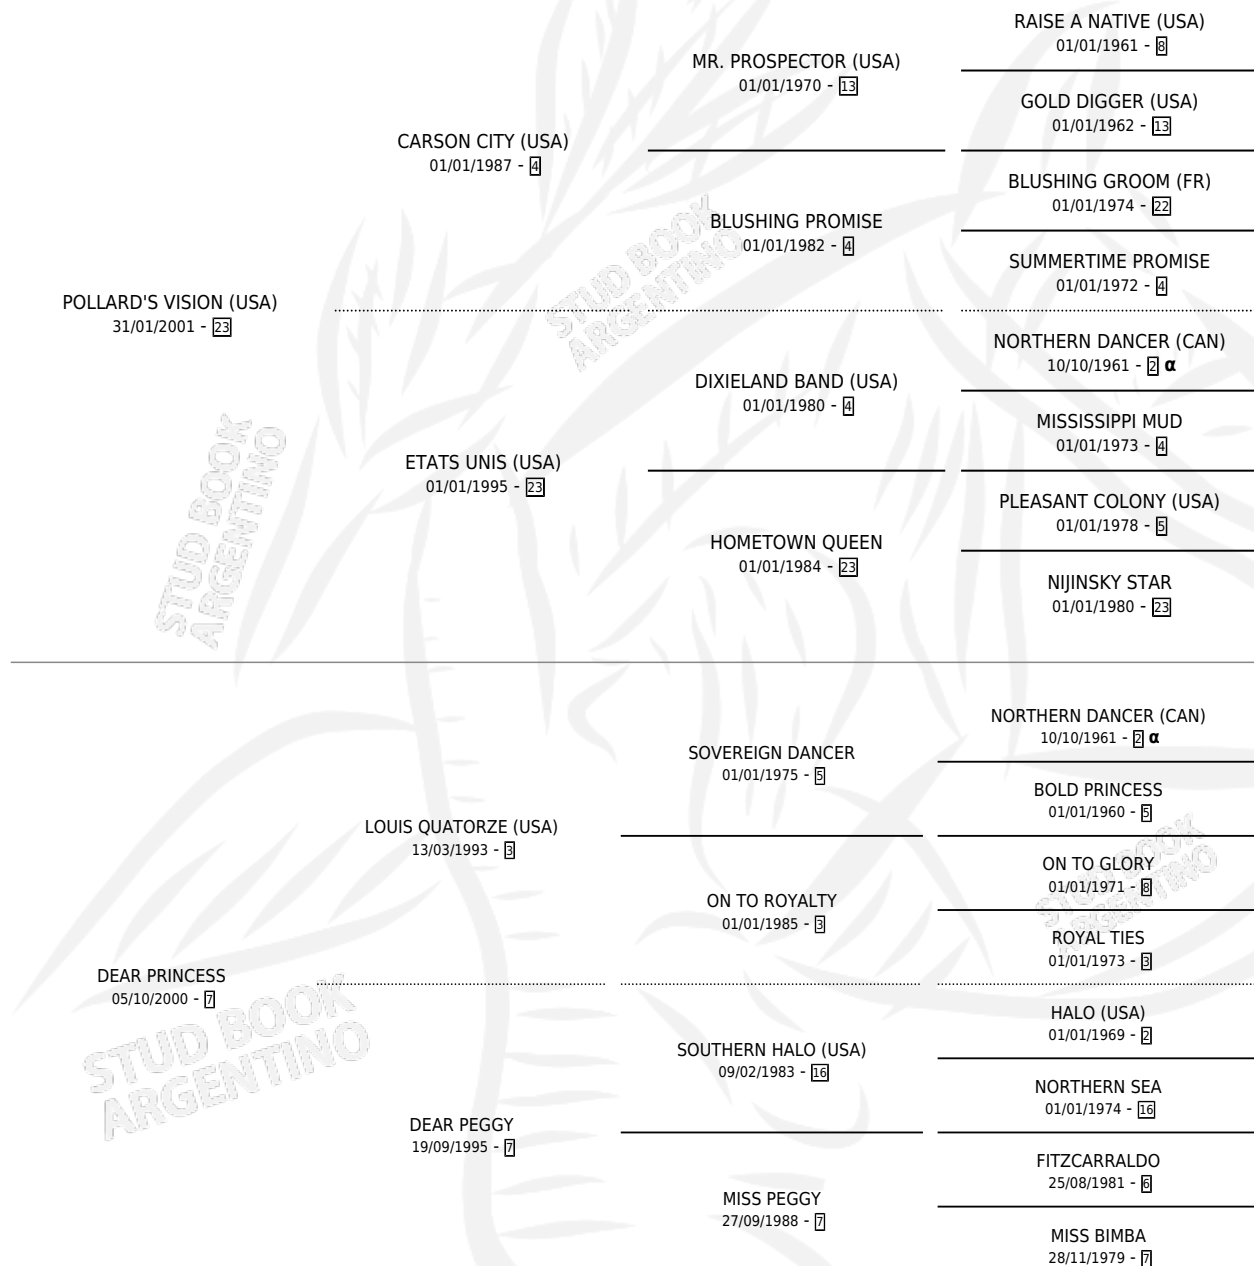

DINASTICO VISION

por POLLARD'S VISION (USA) y DEAR PRINCESS por
LOUIS QUATORZE (USA)

Argentina · Macho · Zaino Colorado · SP · 06/08/2011
Familia 7 · Volumen 41

ESTADO

TIPIFICACIÓN SANGUÍNEA	X
TIPIFICACIÓN POR ADN	✓
PASAPORTE	✓
IDENTIFICACIÓN POR MICROCHIP	✓
REPRODUCTOR	X

Lugar de nacimiento: La Biznaga
Criador: La Biznaga

PEDIGREE

INBREEDING : α

EXPORTACIÓN / IMPORTACIÓN

FECHA	MOVIMIENTO	PAÍS
27/01/2015	EXPORTADO	SINGAPUR

~

CAMPAÑA

Solo carreras oficiales de Argentina